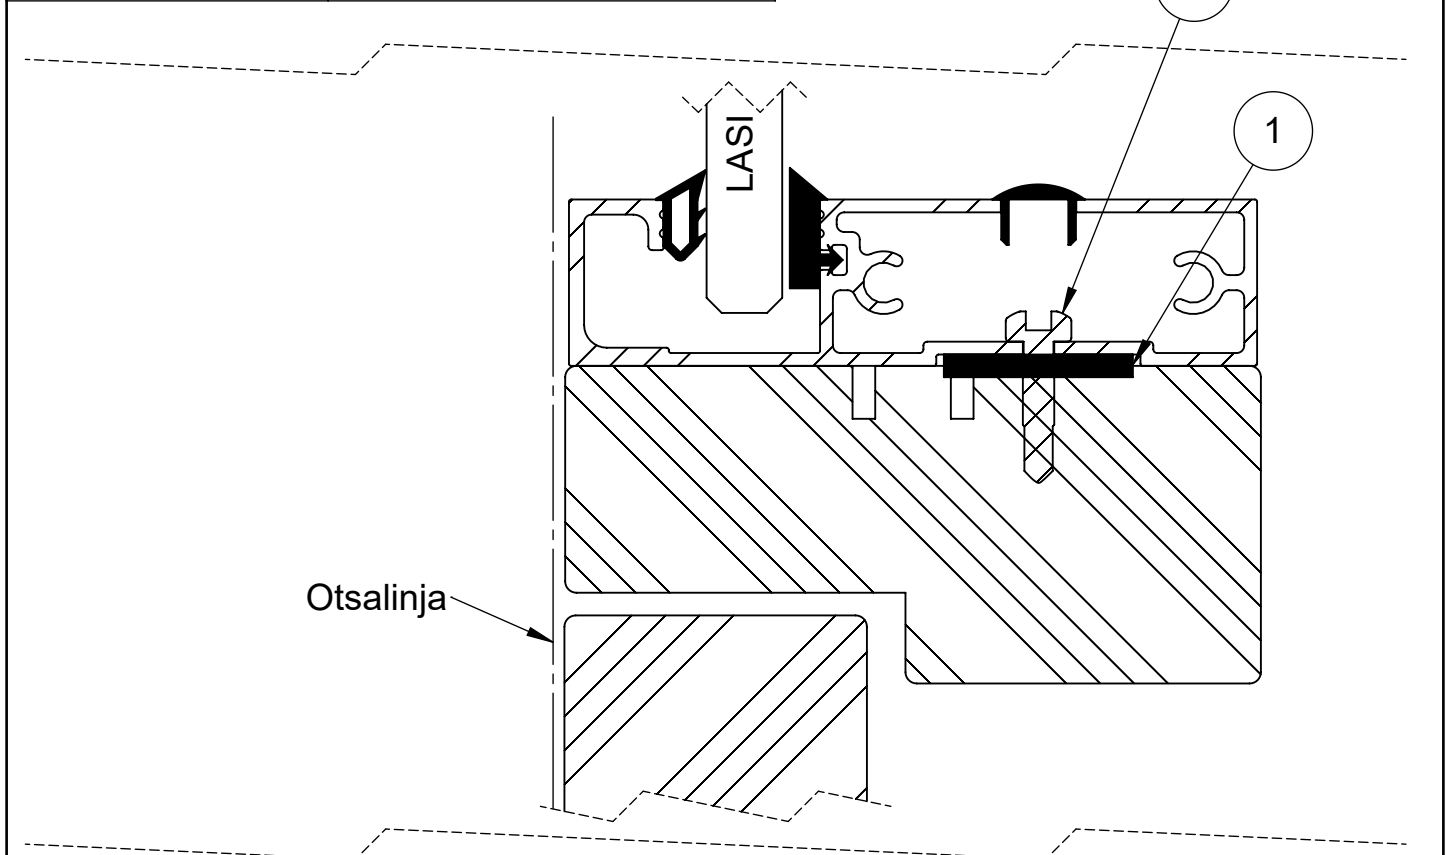

KÄYTÄVÄ

HUONE

2	SW018454	Ruuvi		Porakärki 4,2x19	1
1	SW018439	Tiiviste	nauha	3X25	1
Osa Pos	Nimike Item	Kuvaus Description	Kuvaus 2 Description2	Specification	Kpl Qty

Koodi SW019015	Revisio A	Pidätämme oikeudet rakennemuutoksiin	Mittakaava 1:1
-------------------	--------------	--------------------------------------	-------------------