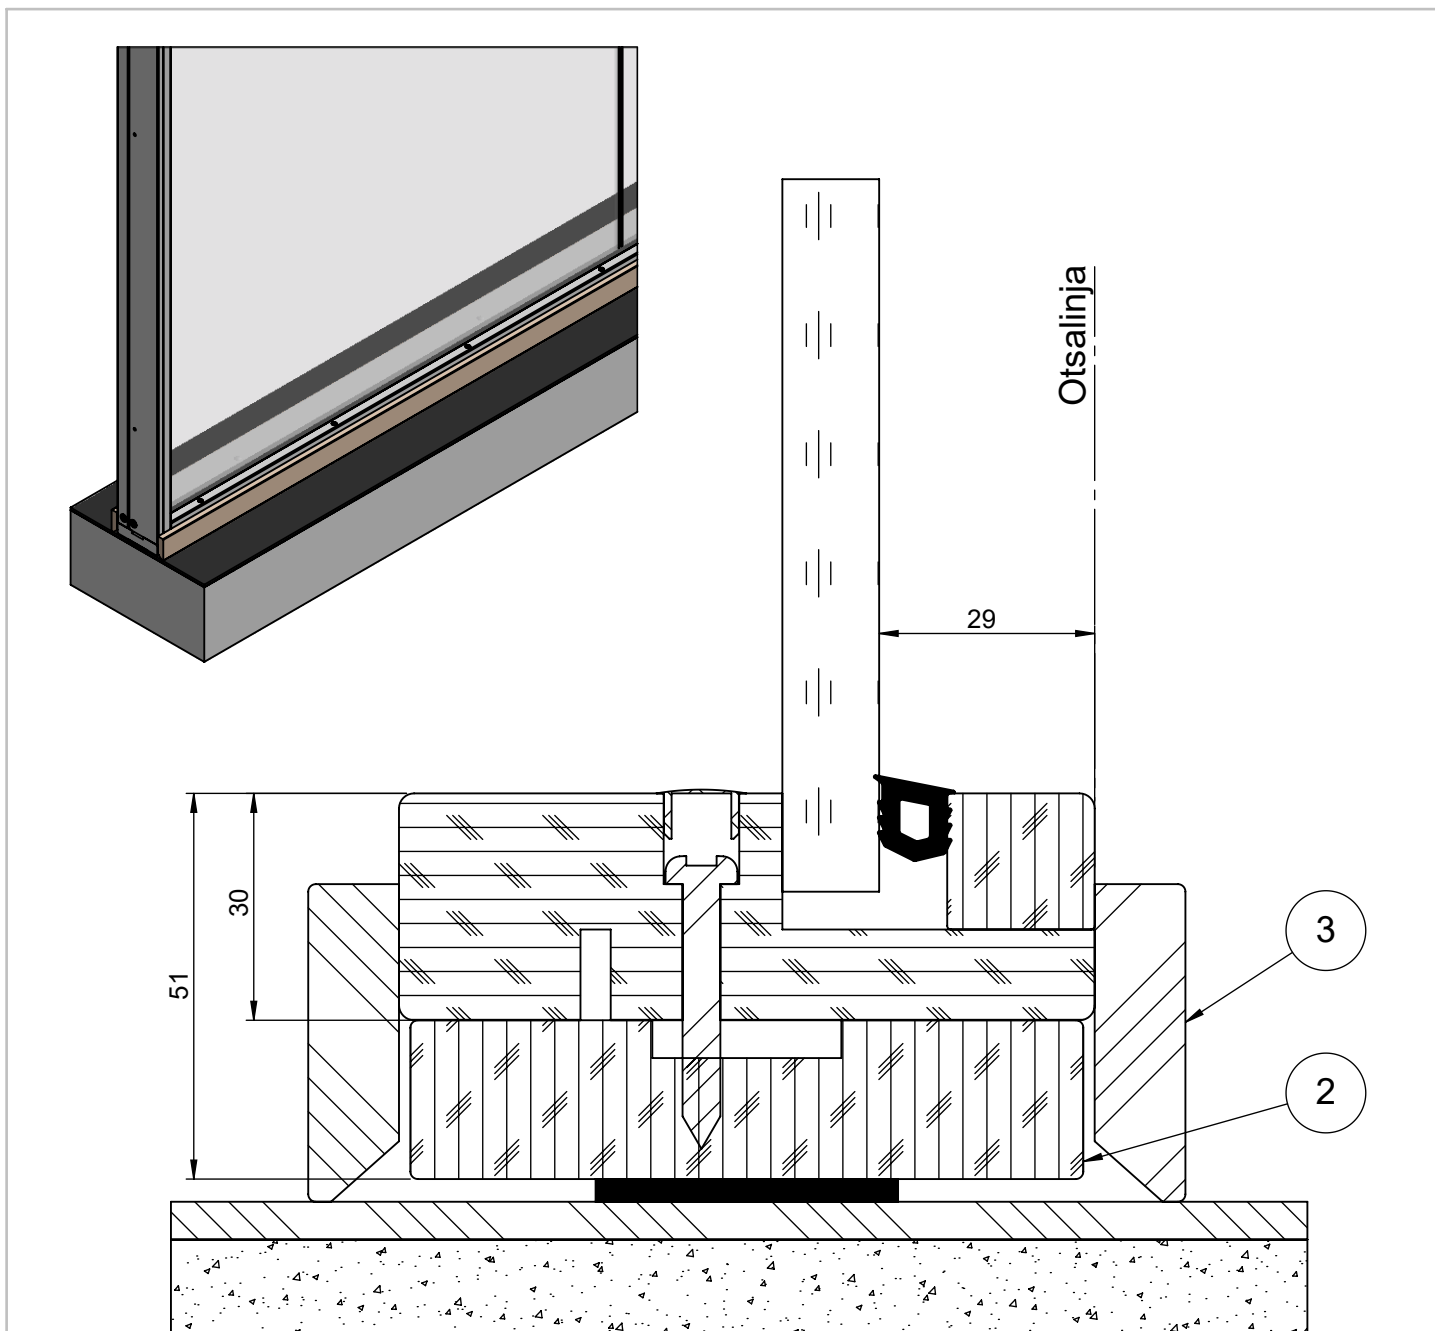

Tuote Visia	Detalji, pystyleikkaus	Paloluokka
lasijakso	Liittyvä nimike lattia	Ääniluokka

3	302620	Lista	Jalkalista 12x42	MDF	L=3000	2
2	304881	Puutolppa	21x89, tiivistetty			1
1	101585	Lasijakso	92mm			1
Osa Pos	Nimike Item	Kuvaus Description	Kuvaus 2 Description2	Materiaali Material	Mitat Dimensions	Kpl Qty