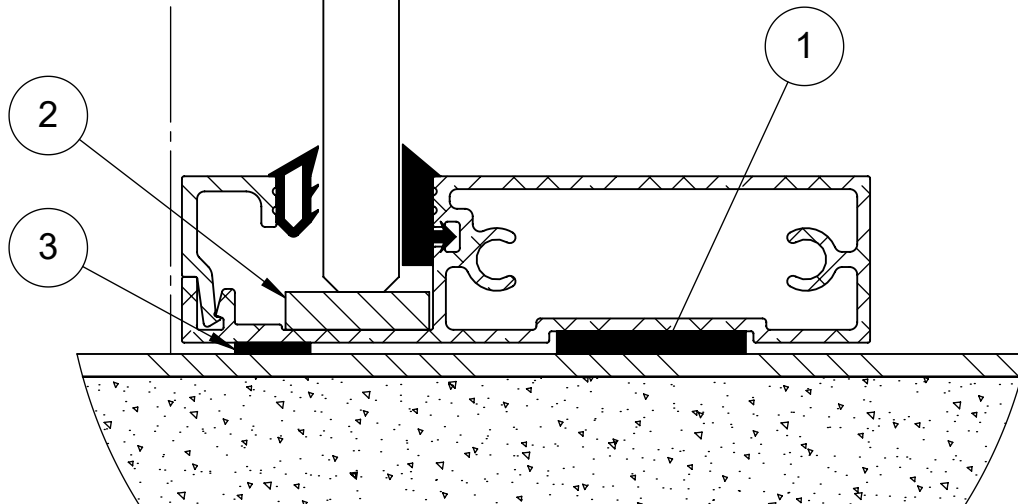

Tuote Varia	Detalji, pystyleikkaus	Paloluokka
lattia	Liittyvä nimike lasijakso	Ääniluokka Business

Äänieristystaso	Poikkeama detailiin
Basic	
Business	
Silence	
Conference	

Otsalinja  
KÄYTÄVÄ

HUONE

3	SW008851	Tiiviste		Alumia tiiviste	1
2	SW018287	Tukipala			1
1	SW017979	Tiiviste	nauha	3X25	1
<b>Osa Pos</b>	<b>Nimike Item</b>	<b>Kuvaus Description</b>	<b>Kuvaus 2 Description2</b>	<b>Specification</b>	<b>Kpl Qty</b>