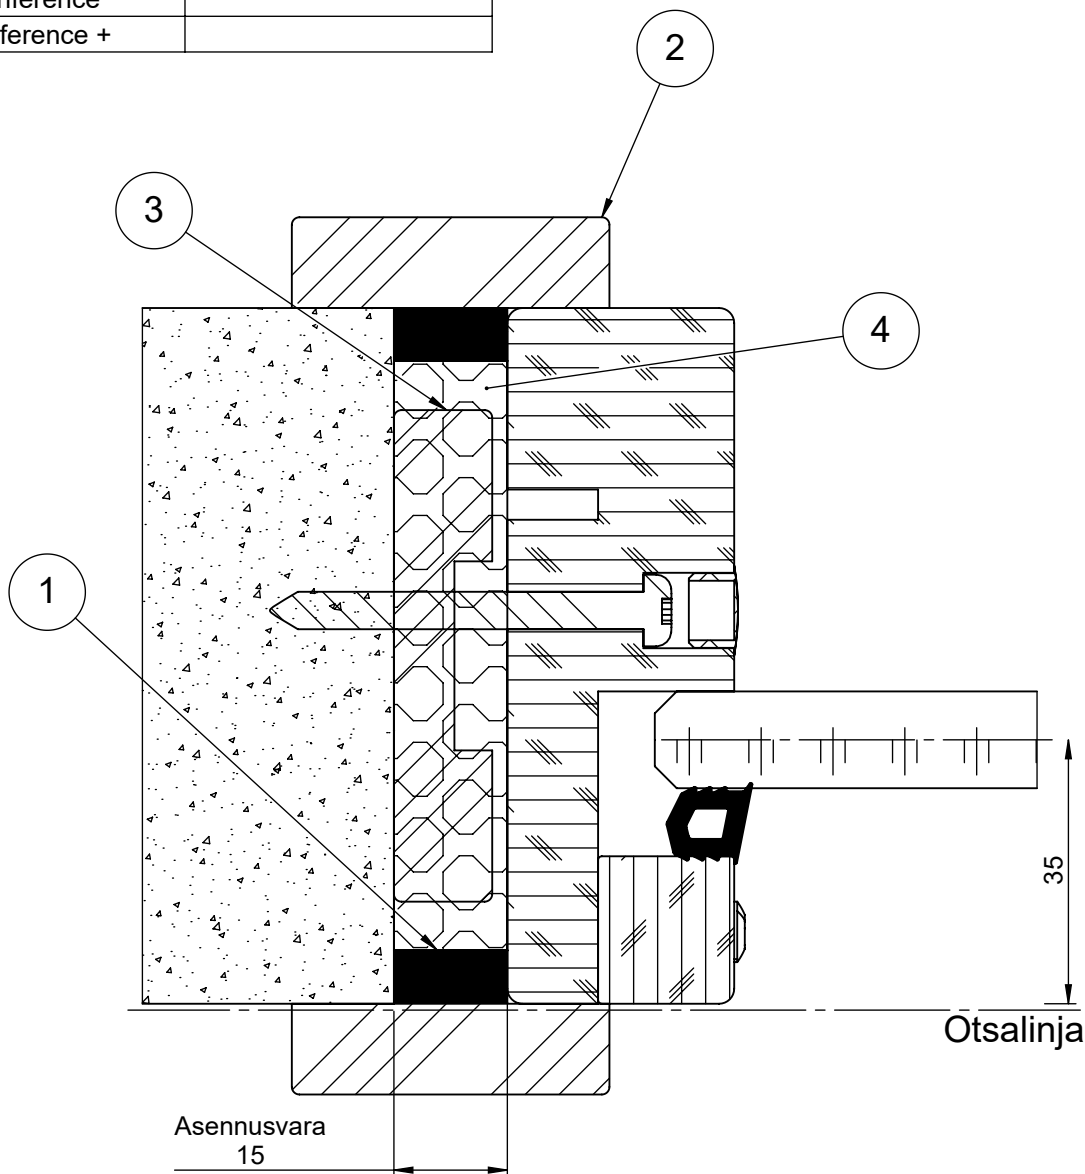

Tuote <b>Visia</b>	<b>Detalji, vaakaleikkaus</b>	Paloluokka
<b>Kiinteä seinä</b>	Liittyvä nimike <b>Lasijakso</b>	Ääniluokka <b>Conference</b>

Äänieristystaso	Poikkeama detaljiin
Silence	Kittaus vain toiselle puolelle
Conference	
Conference +	

HUONE

KÄYTÄVÄ

4	302590	Eriste	tilkevilla	Paroc		1
3	100714	Puutolppa		Mänty	13x65x3000	1
2	302621	Lista	12x42 peitelista, suorakaide	MDF		2
1	302608	Tiiviste	akryylikiti	Silicon		2
Osa Pos	Nimike Item	Kuvaus Description	Kuvaus 2 Description2	Materiaali Material	Mitat Dimensions	Kpl Qty