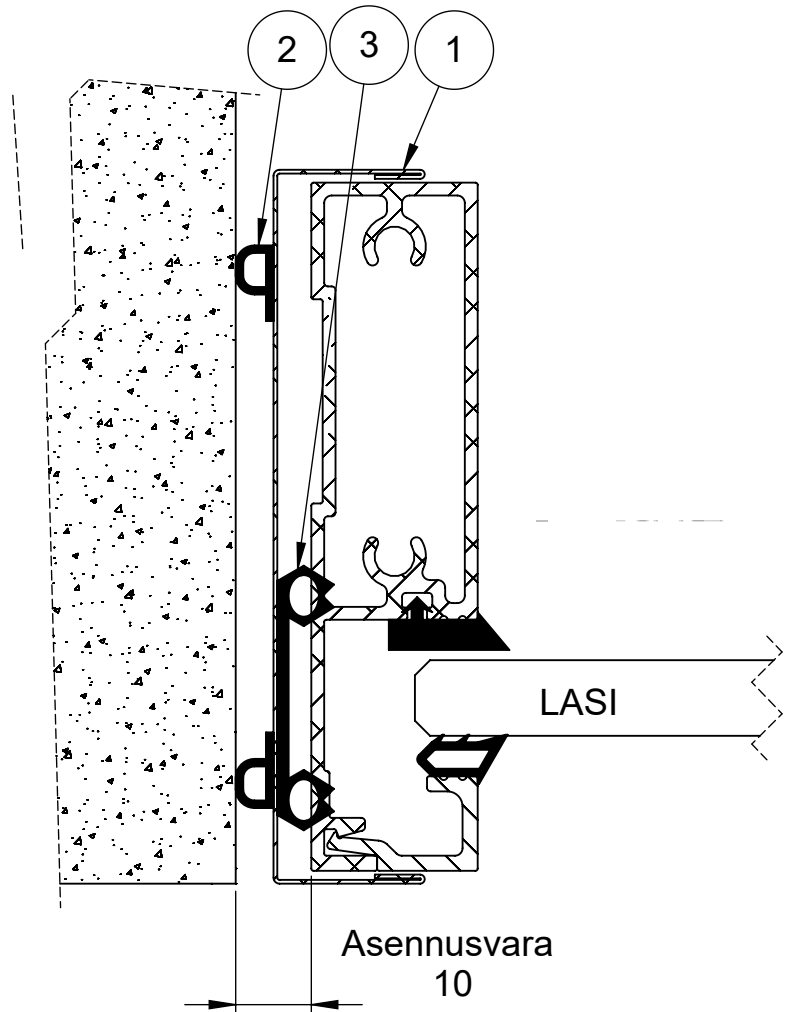

Tuote Varia	Detalji, vaakaleikkaus	Paloluokka
lasijakso	Liittyvä nimike kiinteä seinä	Ääniluokka Business

Äänieristystaso	Poikkeama detaljiin
Basic	Ei epdm-tiivistettä
Business	
Silence	
Conference	

HUONE

KÄYTÄVÄ

16	SW018949	Saunalista	pusku	1
3	SW010937	Tiiviste	epdm	1
2	SW008857	Tiiviste	P-tiiviste	2
1	SW008856	Liittymälista	92	1
Osa Pos	Nimike Item	Kuvaus Description	Specification	Kpl Qty

Koodi SW018952	Revisio A	Pidätämme oikeudet rakennemuutoksiin	Mittakaava 1:1
-------------------	--------------	--------------------------------------	-------------------