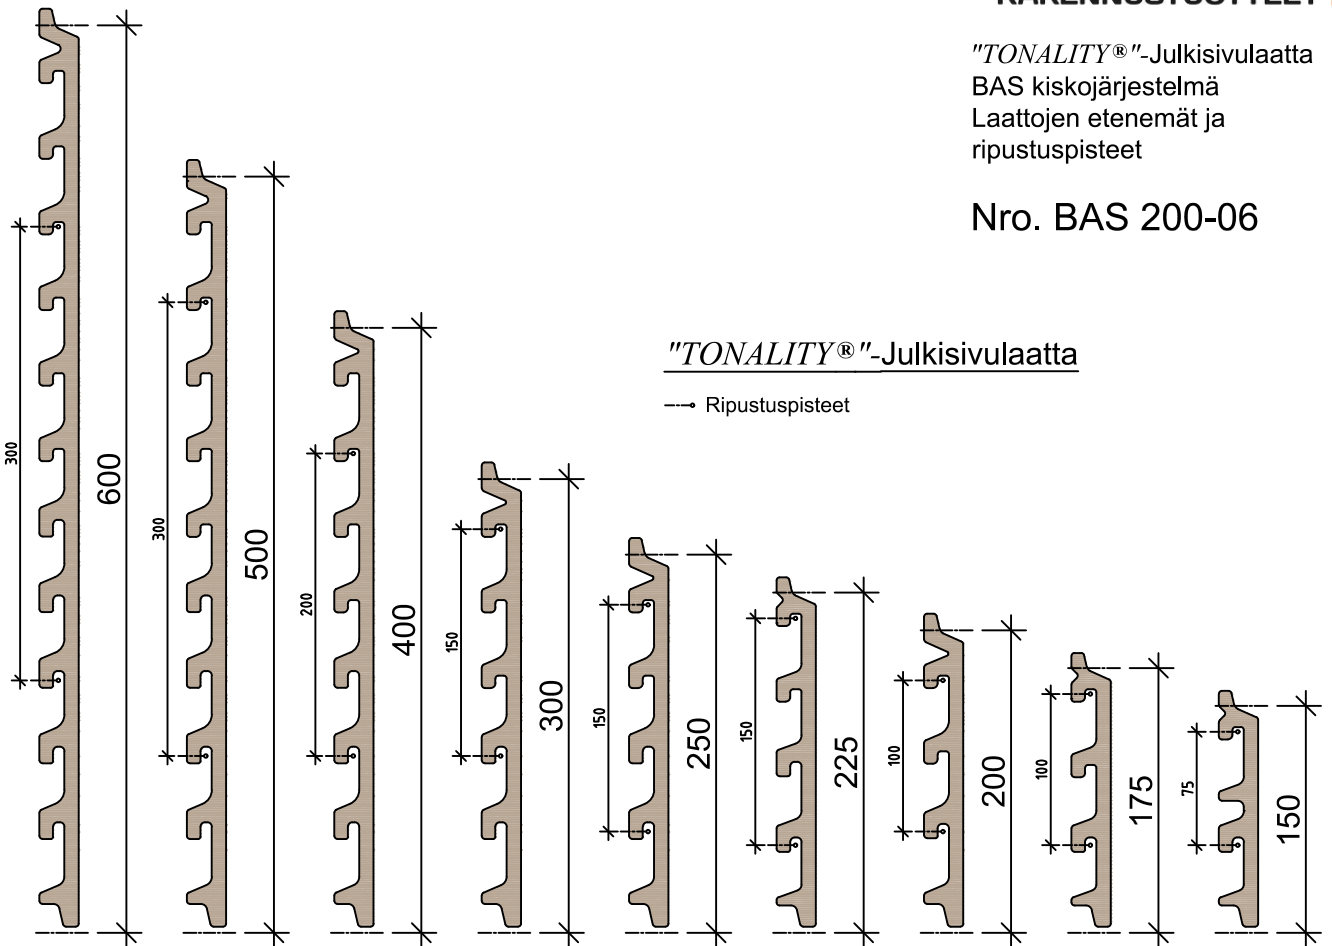

"TONALITY®"-Julkisivulaatta  
 BAS kiskojärjestelmä  
 Laattojen etenemät ja  
 ripustuspaikat

Nro. BAS 200-06

Välikoot ja suuremmat koot  
 pyydettyäessä, jos teknisesti  
 mahdollista.

Etenemän korkeus / leveys (maksimi)

150 x 900	400 x 1.600
175 x 900	500 x 1.600
200 x 1.600	600 x 1.600
225 x 1.600	
250 x 1.600	
300 x 1.600	

**Laattojen etenemät**