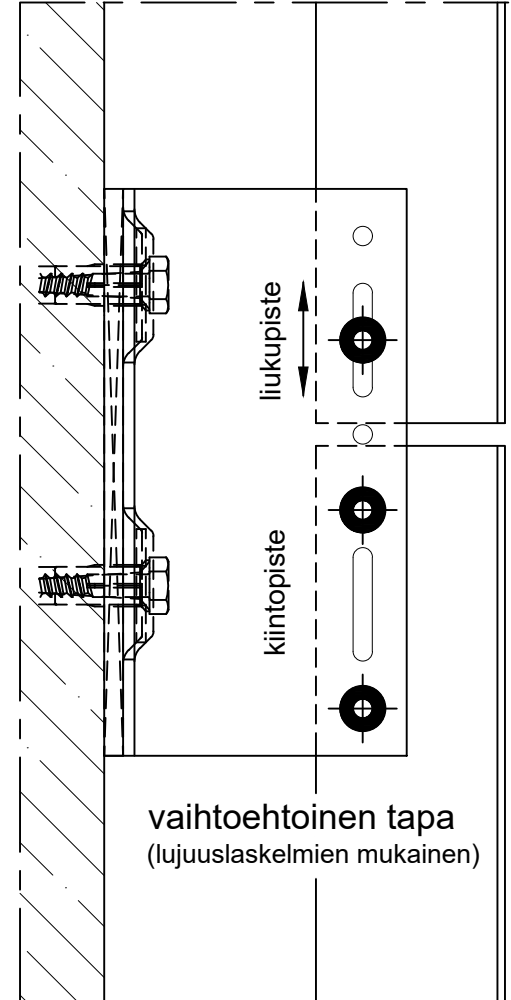

"TONALITY®"-Julkisivulaatta
BAS kiskojärjestelmä
Pysty-/vaakaleikkaus
liuku-/kiintopisteet
Pystysuora rankajärjestelmä

Nro. BAS 200-19

Mittakaava: 1:2 DIN A3

DETALJI 1