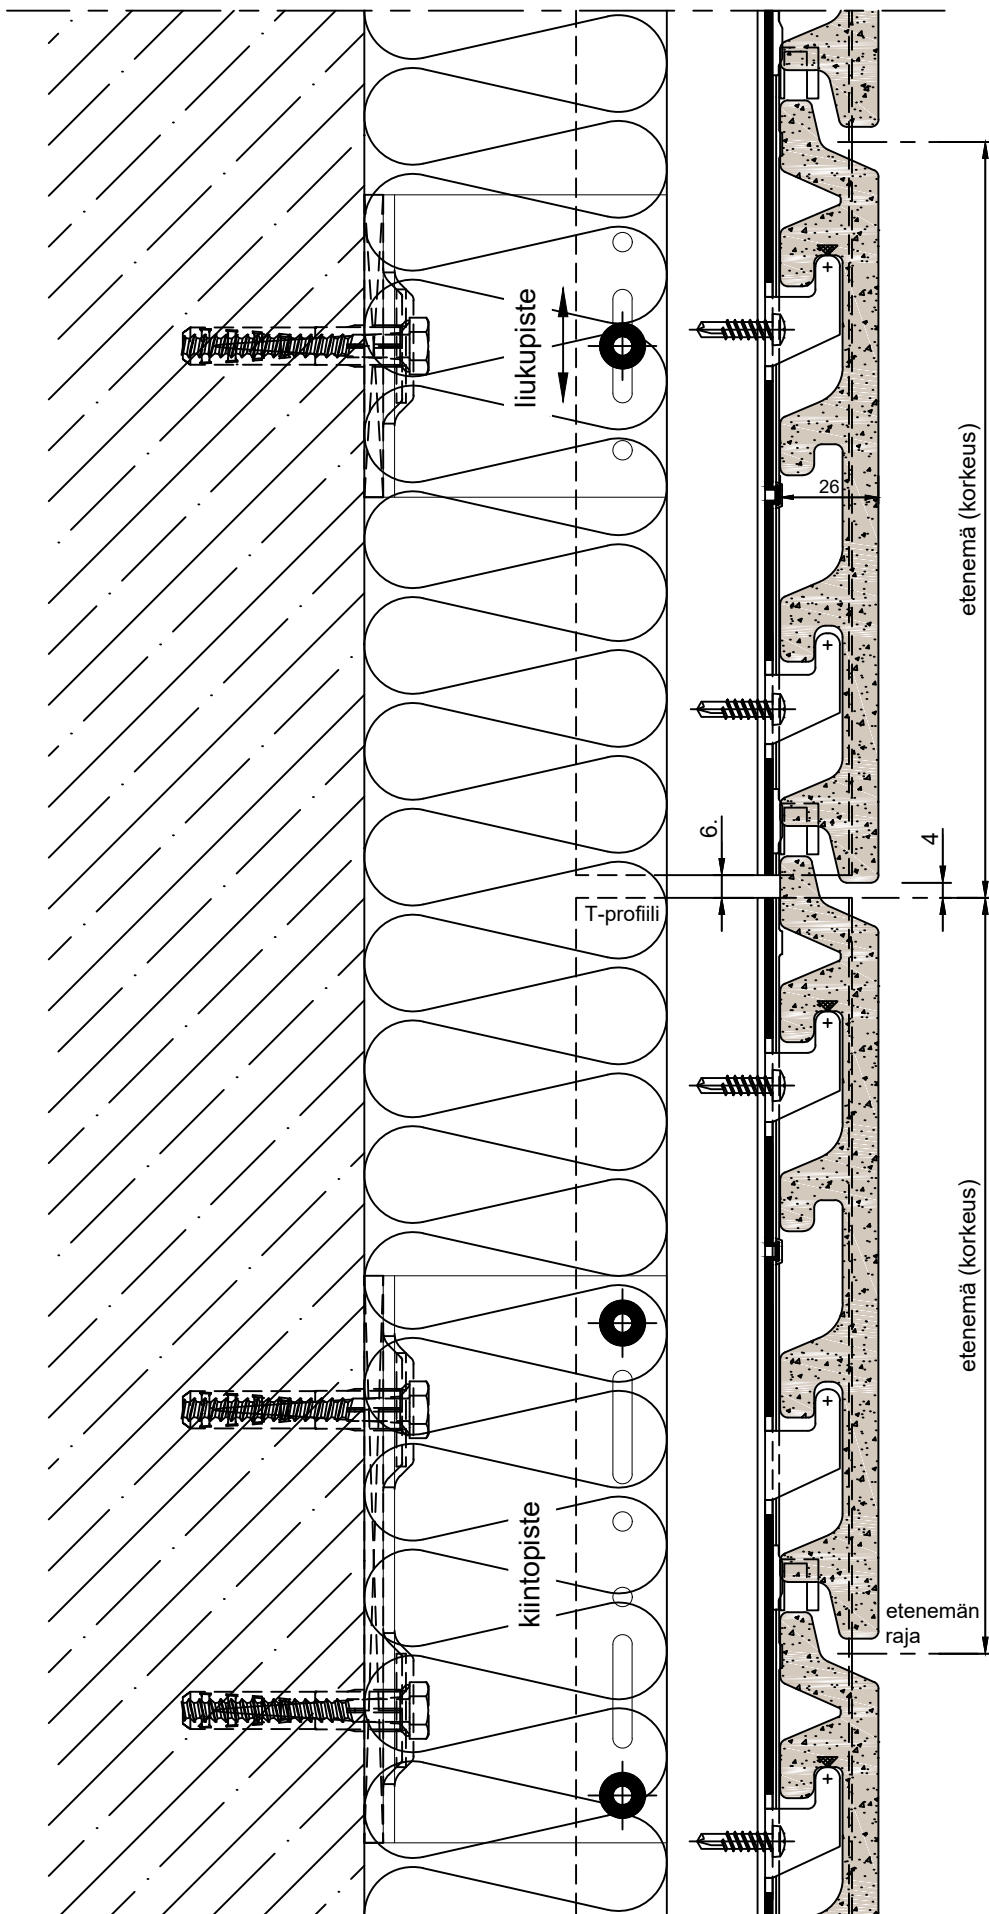

"TONALITY®"-Julkisivulaatta
BAS kiskojärjestelmä
Pysty-/vaakaleikkaus
liuku-/kiintopisteet
Pystysuora rankajärjestelmä

Nro. BAS 200-19

Mittakaava: 1:2 DIN A3

DETALJI 1