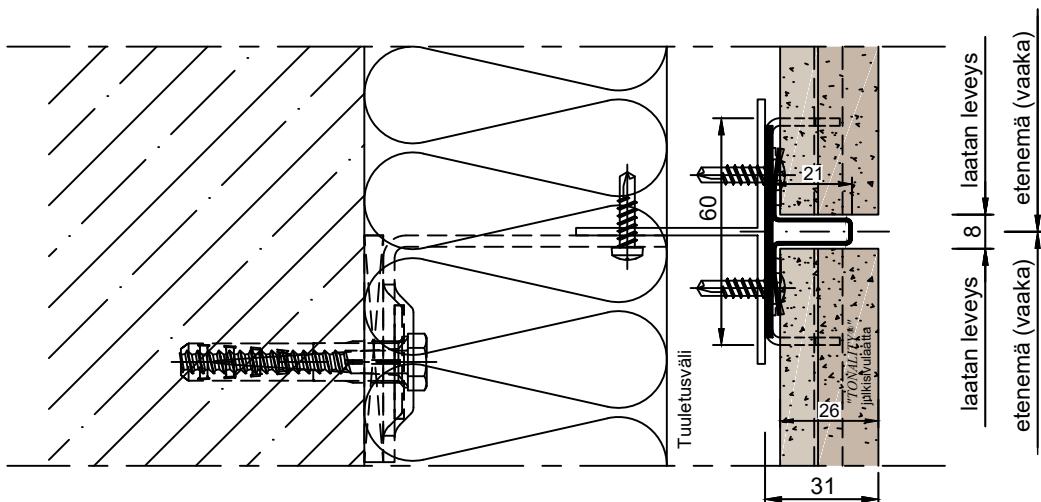

"TONALITY®"-Julkisivulaatta
BAS kiskojärjestelmä
Pysty-/vaakaleikkaus
liuku-/kiintopisteet
Pystysuora rankajärjestelmä

Nro. BAS 200-19

Mittakaava: 1:2 DIN A3

DETALJI 1