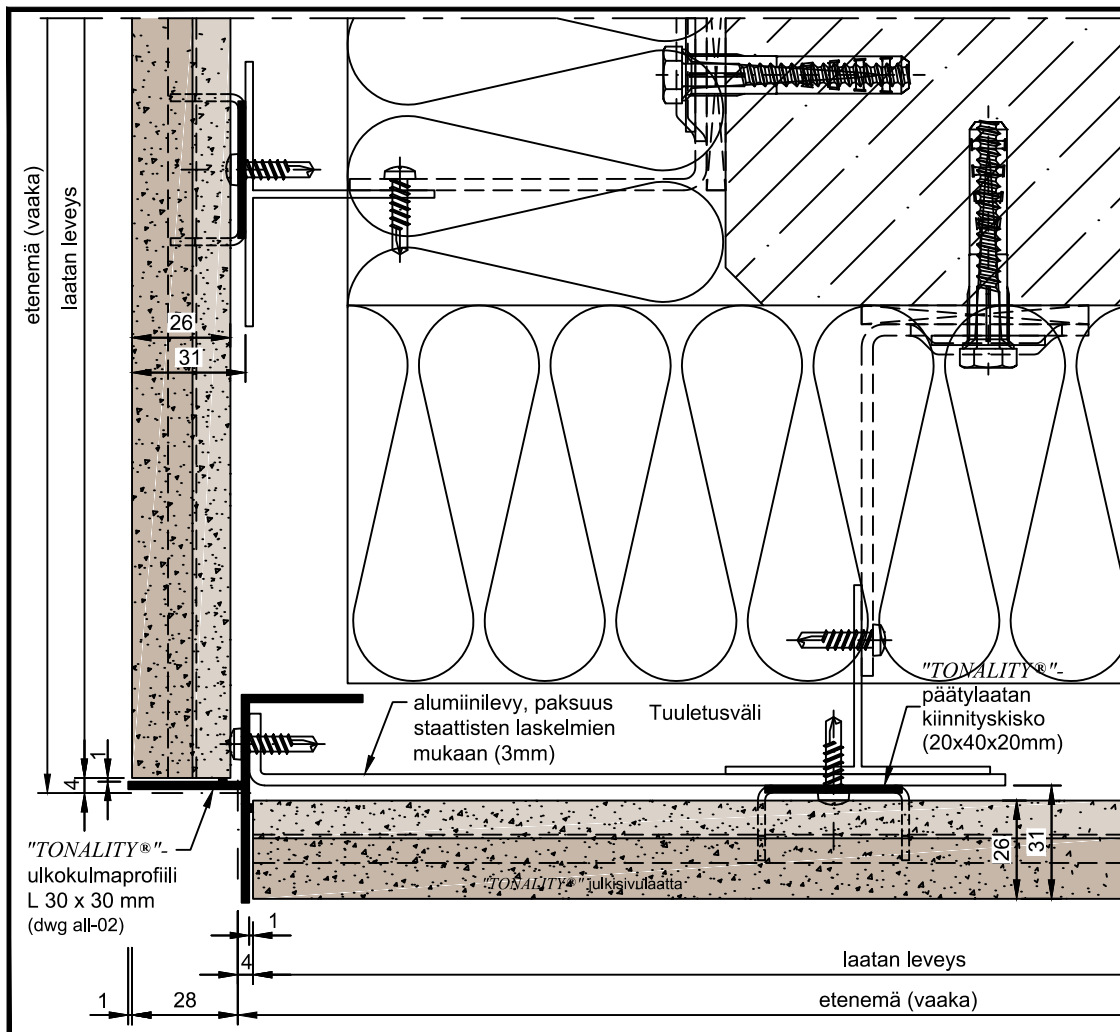

**MUOTOLEVY**  
RAKENNUSTUOTTEET

"TONALITY®"-Julkisivulaatta  
BAS kiskojärjestelmä  
Vaakaleikkaus ulkokulmasta

Nro. BAS 200-09  
Mittakaava: 1:1 DIN A3

**Ulkokulma,  
90° kulma, jiiri**

**DETALJI 4**

**MUOTOLEVY**  
RAKENNUSTUOTTEET

"TONALITY®"-Julkisivulaatta  
BAS kiskojärjestelmä  
Vaakaleikkaus ulkokulmasta  
ulkokulmaprofiililla

Nro. BAS 200-10  
Mittakaava: 1:1 DIN A3

**Ulkokulma,  
90° kulma,  
ulkokulmaprofiili**

**DETALJI 5**