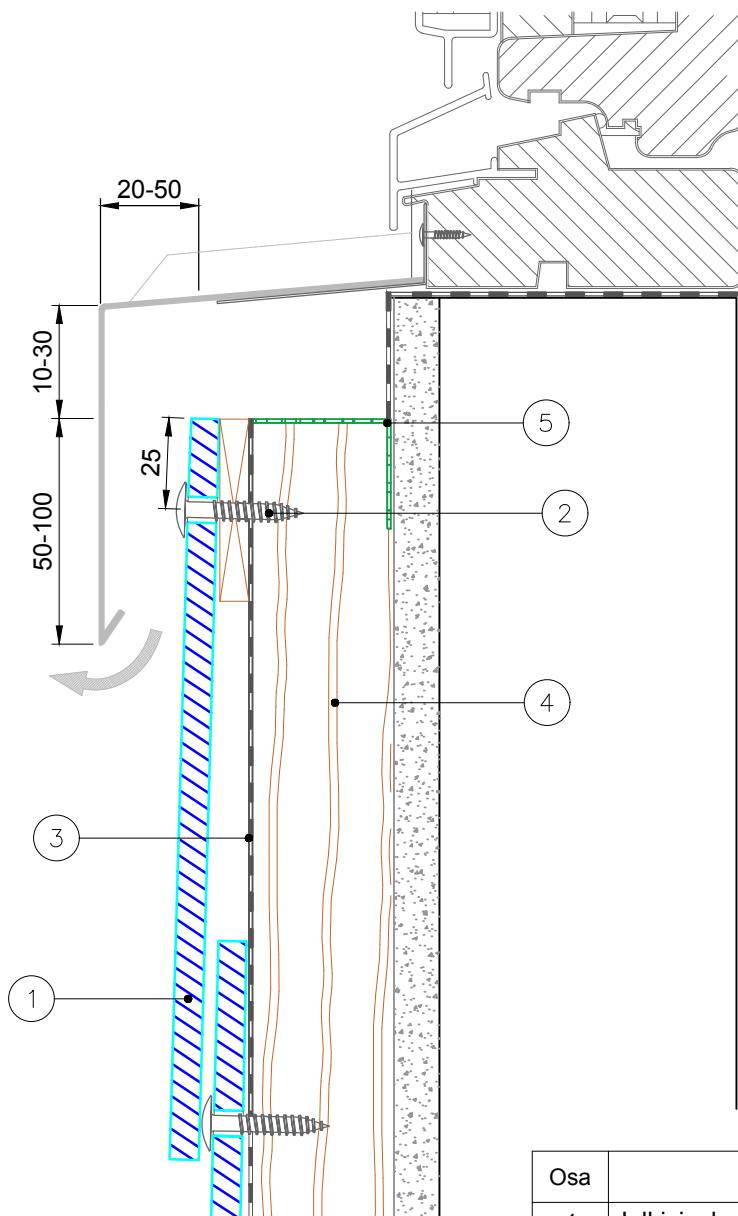

Tuote Equitone	Rakennedetalji	Paloluokka
Limikiinnitys puurankaan	Ikkunan alaliittymä	Ääniluokka

Osa	Kuvaus
1	Julkisivulevy (Equitone)
2	Puurankaruuvi (Huom! Pictura ja Natura Pro vaativat holkin porattuihin reikiin)
3	Tiiviste (EPT musta/TPE valkoinen 90mm)
4	Puuranka (kyllästämätön)
5	Pieneläinverkko*

Rakennuksen korkeus, metriä	0-10	10-20	20-50
Minimi tuuletusväli	>20mm	>25mm	>30mm

*Pieneläinverkon ilman läpäisevyys minimi $\geq 50\%$

Koodi DOC00453	Revisio pvm A 19.10.2018	Pidätämme oikeudet rakennemuutoksiin	Mittakaava 1:2
--------------------------	------------------------------------	--------------------------------------	--------------------------