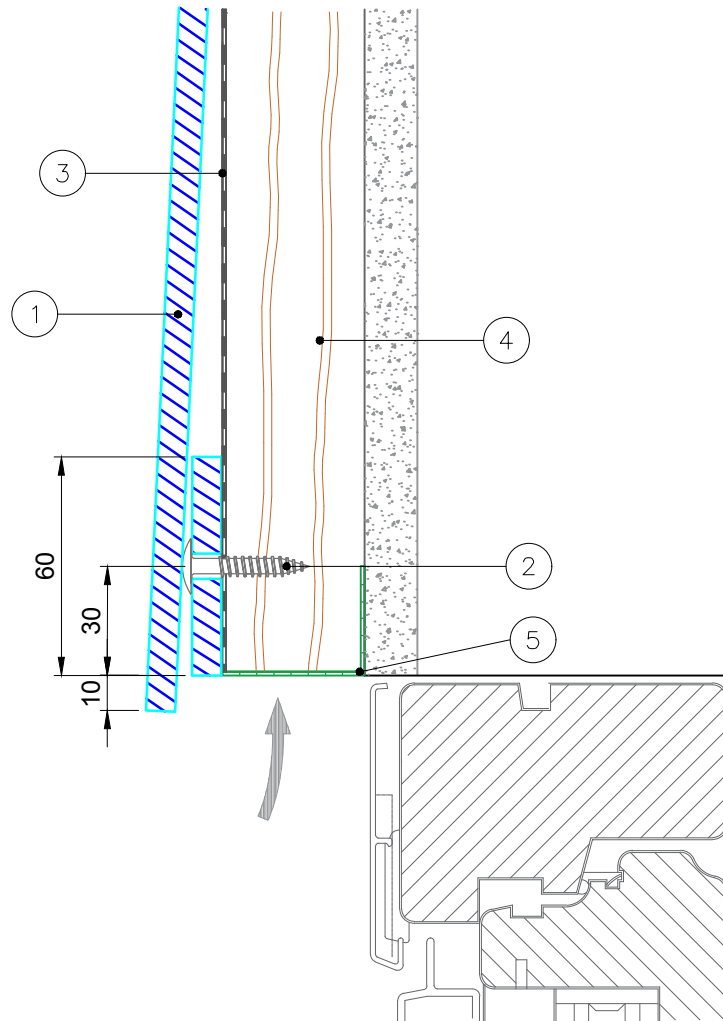

Tuote <b>Equitone</b>	<b>Rakennedetalji</b>	Paloluokka
Limikiinnitys puurankaan	<b>Ikkunan yläliittymä</b>	Ääniluokka

Osa	Kuvaus
1	Julkisivulevy (Equitone)
2	Puurankaruuvi (Huom! Pictura ja Natura Pro vaativat holkin porattuihin reikiin)
3	Tiiviste (EPT musta/TPE valkoinen 90mm)
4	Puuranka (kyllästämätön)
5	Pieneläinverkko*

Rakennuksen korkeus, metriä	0-10	10-20	20-50
Minimi tuuletusväli	≥20mm	≥25mm	≥30mm

\*Pieneläinverkon ilman läpäisevyys minimi ≥50%

Koodi <b>DOC00455</b>	Revisio pvm <b>A 19.10.2018</b>	Pidätämme oikeudet rakennemuutoksiin	Mittakaava <b>1:2</b>
--------------------------	------------------------------------	--------------------------------------	--------------------------