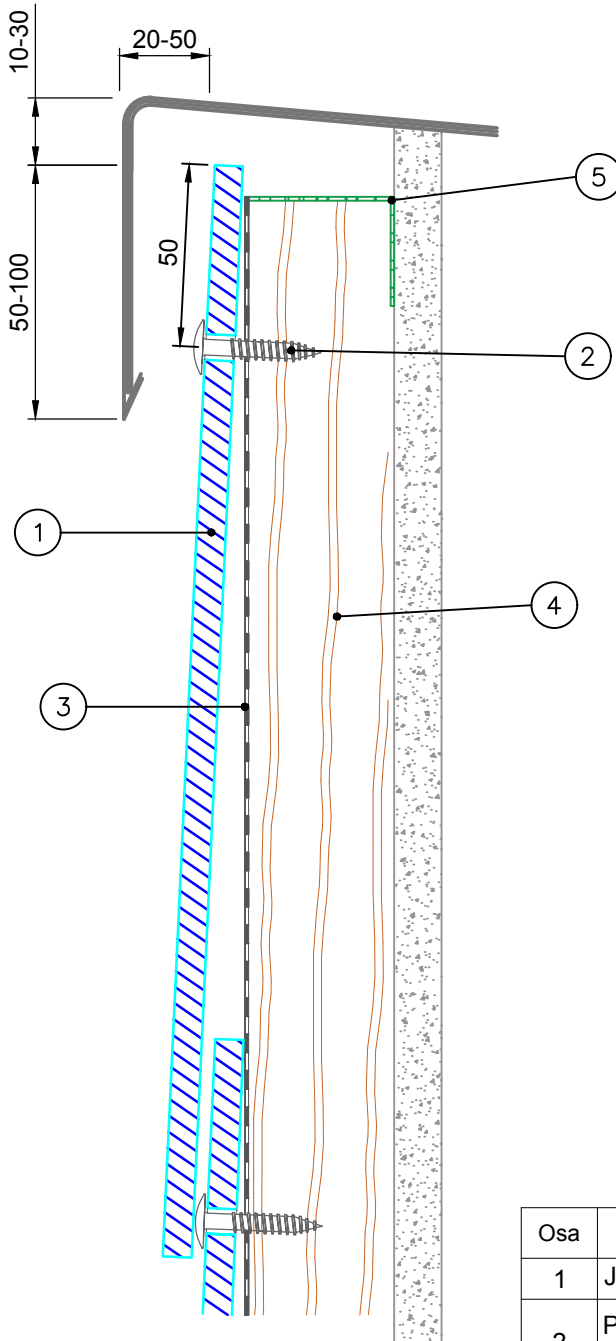

Tuote <b>Equitone</b>	<b>Rakennedetalji</b>	Paloluokka
<b>Limikiinnitys puurankaan</b>	<b>Yläliittymä</b>	Ääniluokka

Osa	Kuvaus
1	Julkisivulevy (Equitone)
2	Puurankaruuvi (Huom! Pictura ja Natura Pro vaativat holkin porattuihin reikiin)
3	Tiiviste (EPT musta/TPE valkoinen 90mm)
4	Puuranka (kyllästämätön)
5	Pieneläinverkko*

Rakennuksen korkeus, metriä	0-10	10-20	20-50
Minimi tuuletusväli	≥20mm	≥25mm	≥30mm
*Pieneläinverkon ilman läpäisevyys minimi ≥50%			

Koodi <b>DOC00459</b>	Revisio pvm <b>A 19.10.2018</b>	Pidätämme oikeudet rakennemuutoksiin	Mittakaava <b>1:2</b>
--------------------------	------------------------------------	--------------------------------------	--------------------------