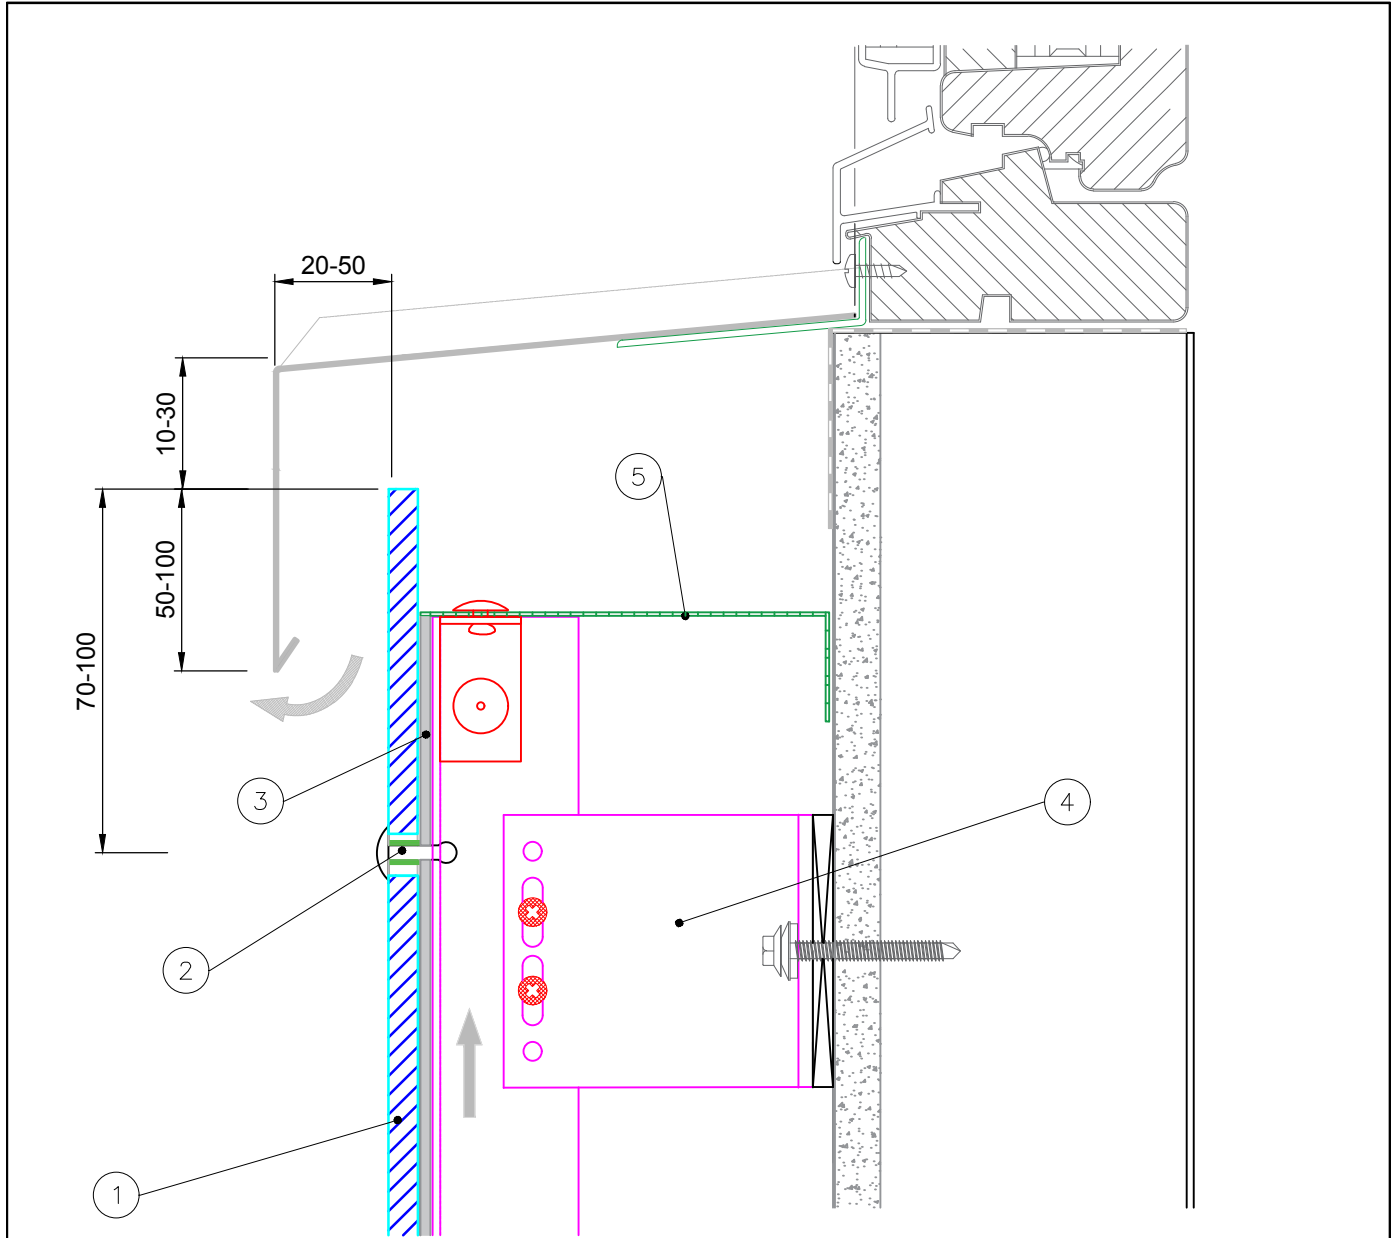

Tuote <b>Equitone</b>	<b>Rakennedetalji</b>	Paloluokka
Niittikiinnitys alumiinirankaan	<b>Ikkunan alaliittymä</b>	Ääniluokka

Osa	Kuvaus
1	Julkisivulevy (Equitone)
2	Niitti (UNI-rivet 4x18mm AlMg5)
3	Saumanauha (6x9mm, liimallinen)
4	Alumiinirankajärjestelmä
5	Pieneläinverkko*

Rakennuksen korkeus, metriä	0-10	10-20	20-50
Minimi tuuletusväli	≥20mm	≥25mm	≥30mm

\*Pieneläinverkon ilman läpäisevyys minimi >50%

Koodi <b>DOC00072</b>	Revisio pvm <b>B 14.8.2018</b>	Pidätämme oikeudet rakennemuutoksiin	Mittakaava <b>1:2</b>
--------------------------	-----------------------------------	--------------------------------------	--------------------------