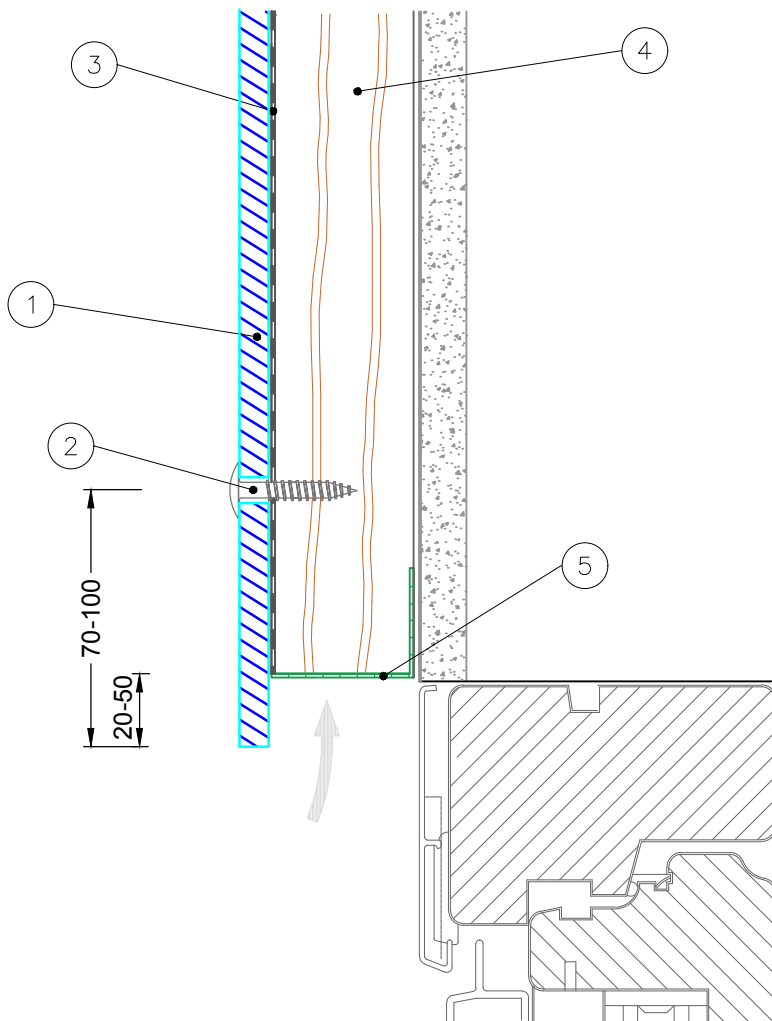

Tuote <b>Equitone</b>	Rakennedetalji	Paloluokka
Ruuvikiinnitys puurankaan	Ikkunan yläliittymä	Ääniluokka

Osa	Kuvaus
1	Julkisivulevy (Equitone)
2	Puurankaruuvi (Huom! Pictura ja Natura Pro vaativat holkin porattuihin reikiin)
3	Tiiviste (EPT musta/TPE valkoinen 90mm)
4	Puuranka (kyllästämätön)
5	Pieneläinverkko*

Rakennuksen korkeus, metriä	0-10	10-20	20-50
Minimi tuuletusväli	≥20mm	≥25mm	≥30mm

\*Pieneläinverkon ilman läpäisevyys minimi ≥50%

Koodi <b>DOC00110</b>	Revisio pvm <b>B 15.8.2018</b>	Pidätämme oikeudet rakennemuutoksiin	Mittakaava <b>1:2</b>
--------------------------	-----------------------------------	--------------------------------------	--------------------------