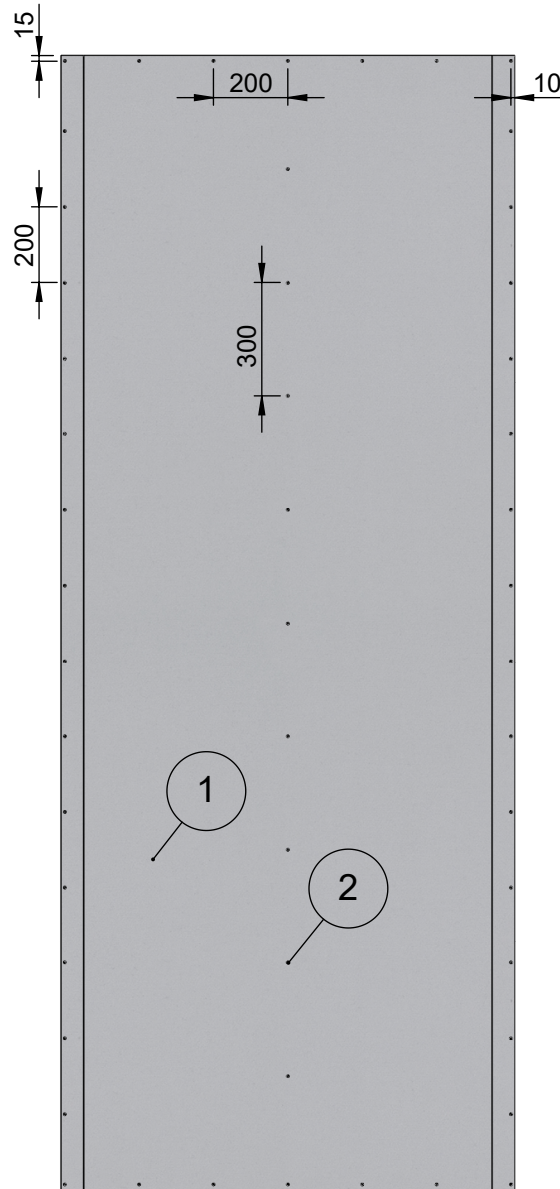

Tuote Muotolevy osastoiva väliseinä	Rakennedetalji	Paloluokka EI30
ML-LPR 120/120 L - L M95	Liittyvä nimike Kiinnikevälit	Ilmaääneneristysluku R _w 50dB

2	Ruuvi	Erikoislevyruuvi 35
1	Levy	Siniat LaDura Puukuitukipsilevy
Osa Pos	Kuvaus Description	Spesifikaatio Specification