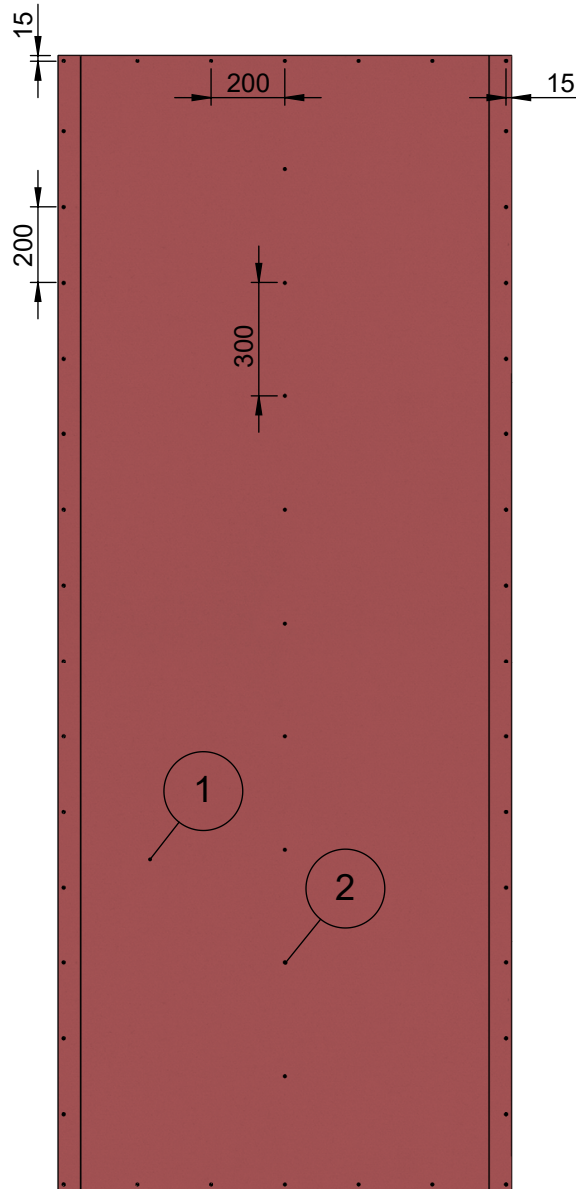

Tuote Muotolevy osastoiva väliseinä	Rakennedetalji	Paloluokka EI60
ML-LPR 120/120 P - P M0	Liittyvä nimike Kiinnikevälit	Ilmaääneneristysluku R <sub>w</sub> 42dB

2	Ruuvi	Tiuha 25
1	Levy	Siniat LF 15 Palolevy
<b>Osa Pos</b>	<b>Kuvaus Description</b>	<b>Spesifikaatio Specification</b>