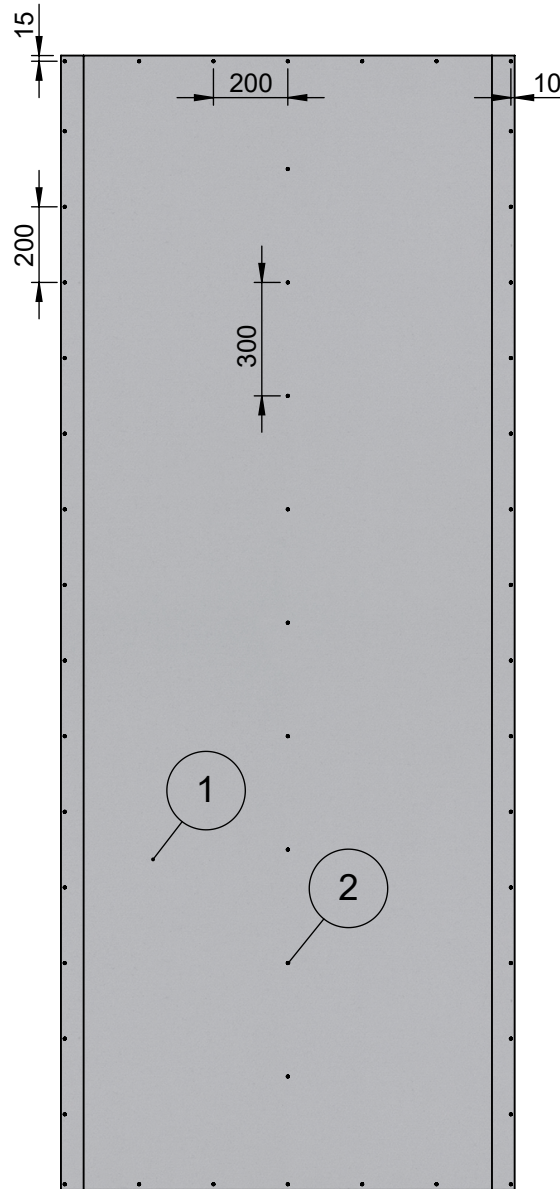

Tuote Muotolevy osastoiva väliseinä	Rakennedetalji	Paloluokka EI30
ML-LPR 66/66 L - L M50	Liittyvä nimike Kiinnikevälit	Ilmaääneneristysluku 45dB

2	Ruuvi	Erikoislevyruuvi 35
1	Levy	Siniat LaDura Puukuitukipsilevy
<b>Osa Pos</b>	<b>Kuvaus Description</b>	<b>Spesifikaatio Specification</b>

Koodi DET000067_10	Revisio A	Pidätämme oikeudet rakennemuutoksiin	Mittakaava 1:20
-----------------------	--------------	--------------------------------------	--------------------