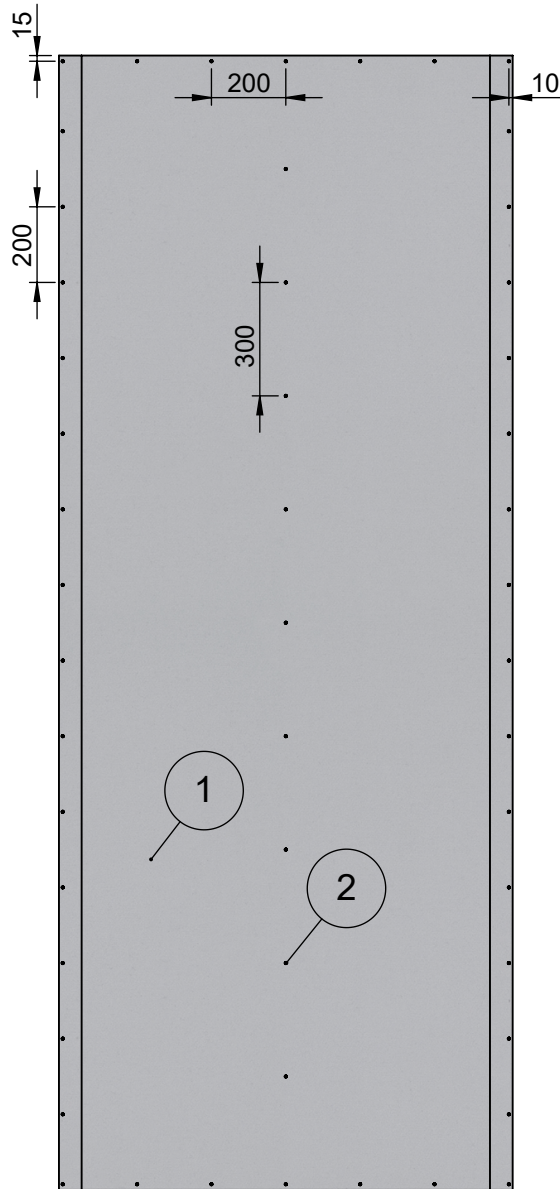

Tuote Muotolevy osastoiva väliseinä	Rakennedetalji	Paloluokka EI60
ML-LPR 66/66 L - L M66	Liittyvä nimike Kiinnikevälit	Ilmaääneneristysluku 46dB

2	Ruuvi	Erikoislevyruuvi 35
1	Levy	Siniat LaDura Puukuitukipsilevy
Osa Pos	Kuvaus Description	Spesifikaatio Specification