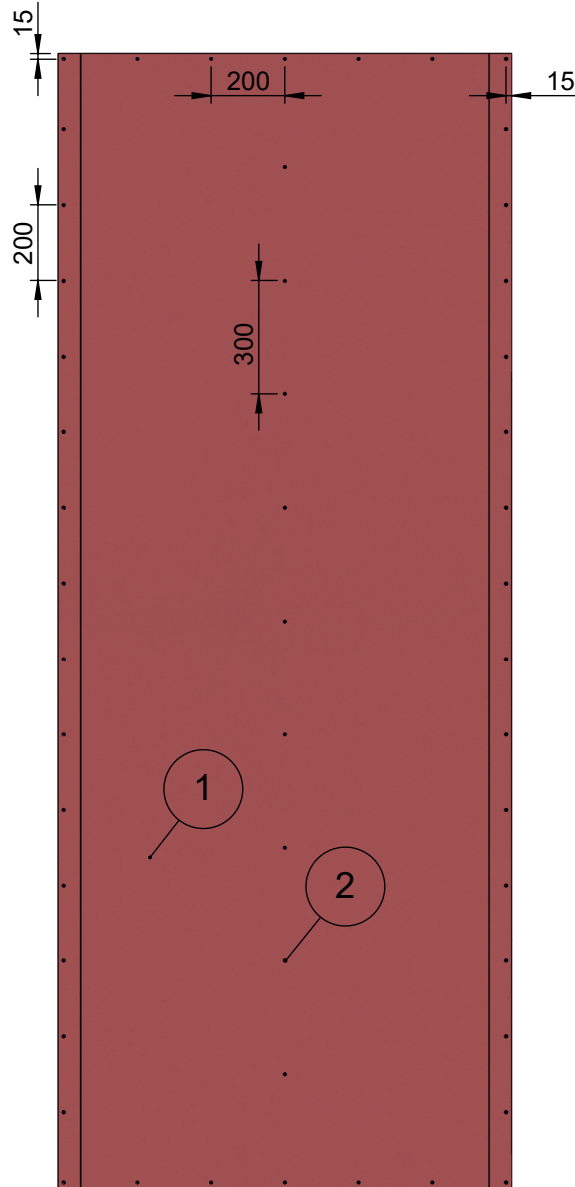

Tuote Muotolevy osastoiva väliseinä	Rakennedetalji	Paloluokka EI60
ML-LPR 66/66 P - P M50	Liittyvä nimike Kiinnikevälit	Ilmaääneneristysluku 45dB

2	Ruuvi	Tiuha 25
1	Levy	LF 15 Palolevy
<b>Osa Pos</b>	<b>Kuvaus Description</b>	<b>Spesifikaatio Specification</b>