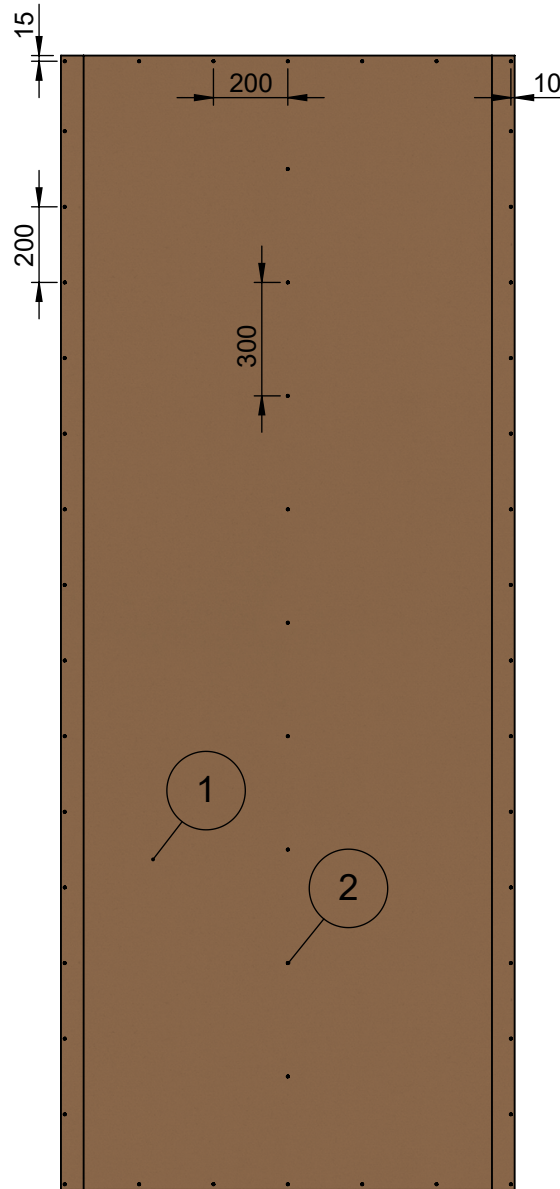

Tuote Muotolevy osastoiva väliseinä	Rakennedetalji	Paloluokka E130
ML-LPR 95/95 K - K M70	Liittyvä nimike Kiinnikevälit	Ilmaääneneristysluku 46dB

2	Ruuvi	Tiuha 25 EK
1	Levy	Siniat LEK 13 Erikoiskova
<b>Osa Pos</b>	<b>Kuvaus Description</b>	<b>Spesifikaatio Specification</b>