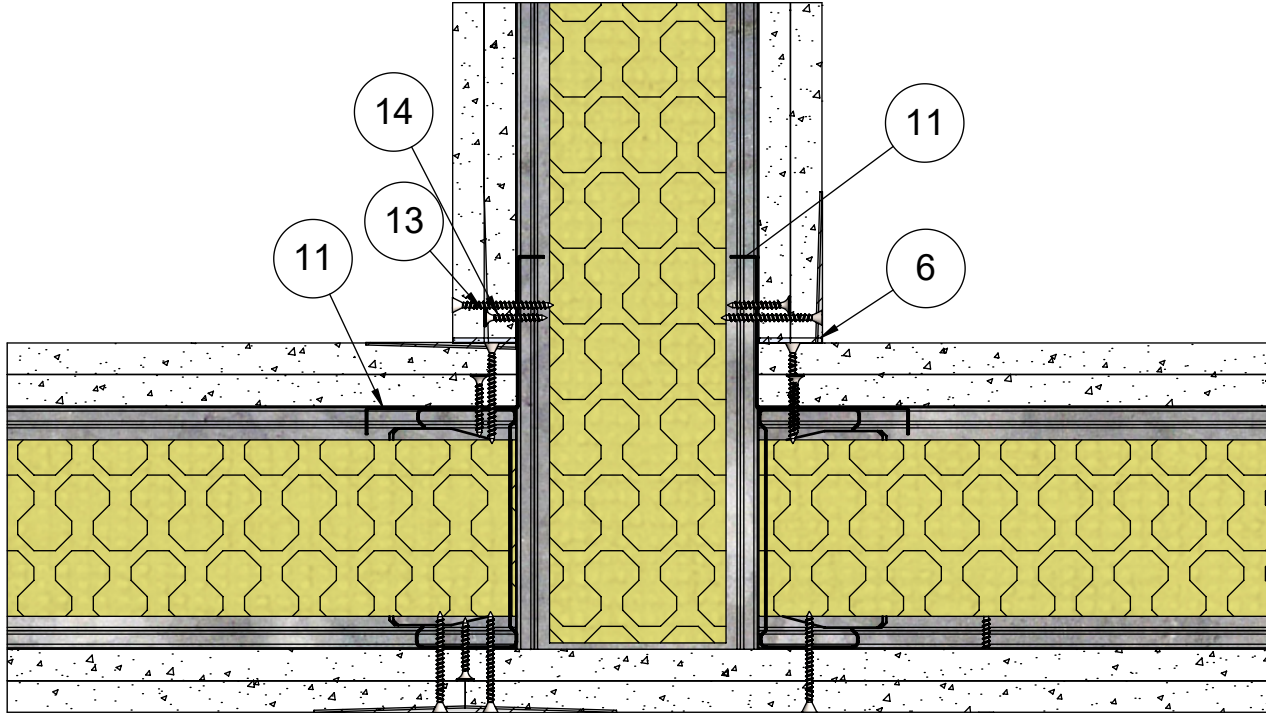

Muotolevy osastoiva väliseinä	Rakennedetalji	Paloluokka EI60
ML-LPR 95/95 KN - NK M70	Liittyvä nimike T-liitos äänieristys versio 2	Ilmaääneneristysluku R <sub>w</sub> 54dB

15	Kisko	ML-lattia-/kattokisko SKE 95/55
14	Ruuvi	Tiuha 25
13	Ruuvi	Tiuha 40 EK
12	Levy	Siniat LEK 13 Erikoiskova
11	Lista	Kulmalista
6	Tiiviste	Palomassa
5	Eristevilla	Mineraalivilla 70mm
4	Ranka	ML-LPR 95/40
2	Levy	Siniat LN 13 Normaali
1	Kisko	ML-lattia-/kattokisko SKE 95/37
<b>Osa Pos</b>	<b>Kuvaus Description</b>	<b>Spesifikaatio Specification</b>

Koodi DET000041_07	Revisio A	Pidätämme oikeudet rakennemuutoksiin	Mittakaava 1:3
-----------------------	--------------	--------------------------------------	-------------------