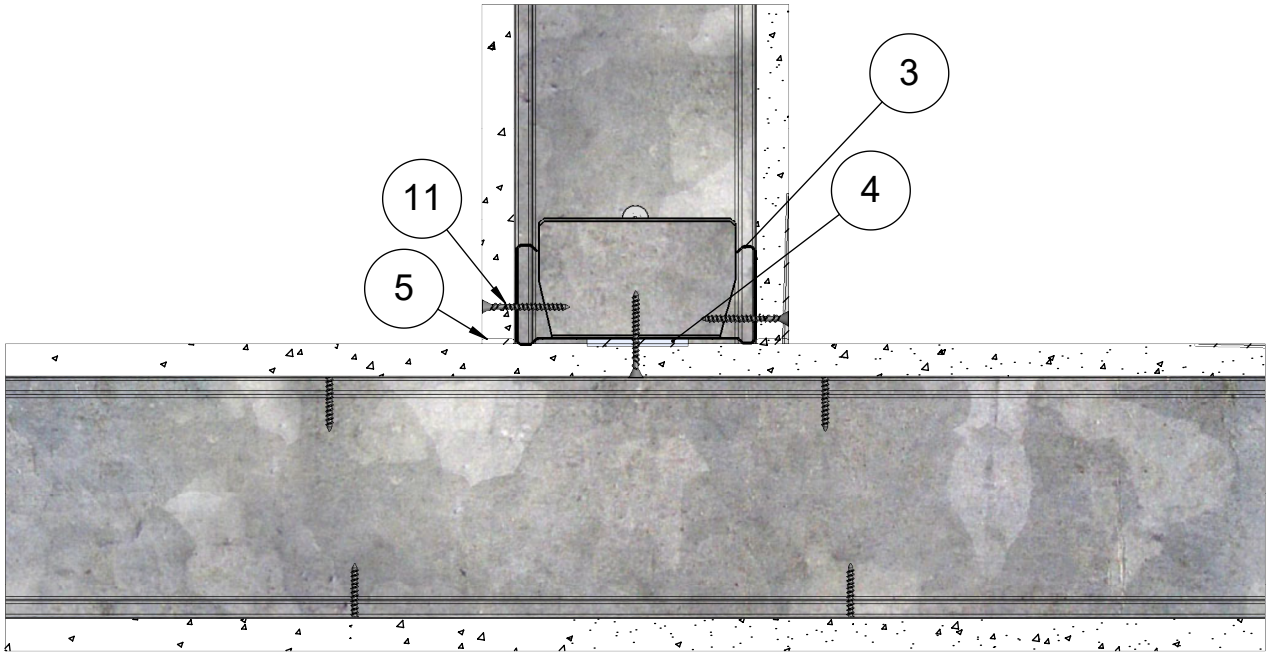

Muotolevy osastoiva väliseinä	Rakennedetalji	Paloluokka EI30
ML-LPR 95/95 L - L M0	Liittyvä nimike T-liitos 1.versio	Ilmaääneneristysluku R <sub>w</sub> 42dB

12	Kisko	ML-lattia-/kattokisko SKN 95/55
11	Ruuvi	Erikoislevyruuvi 35
10	Levy	Siniat LaDura Puukuitukipsilevy
5	Tiiviste	Palomassa
4	Tiiviste	PE-Tiivistenauha
3	Ranka	ML-LPR 95/40
1	Kisko	ML-lattia-/kattokisko SKN 95/37
<b>Osa Pos</b>	<b>Kuvaus Description</b>	<b>Spesifikaatio Specification</b>