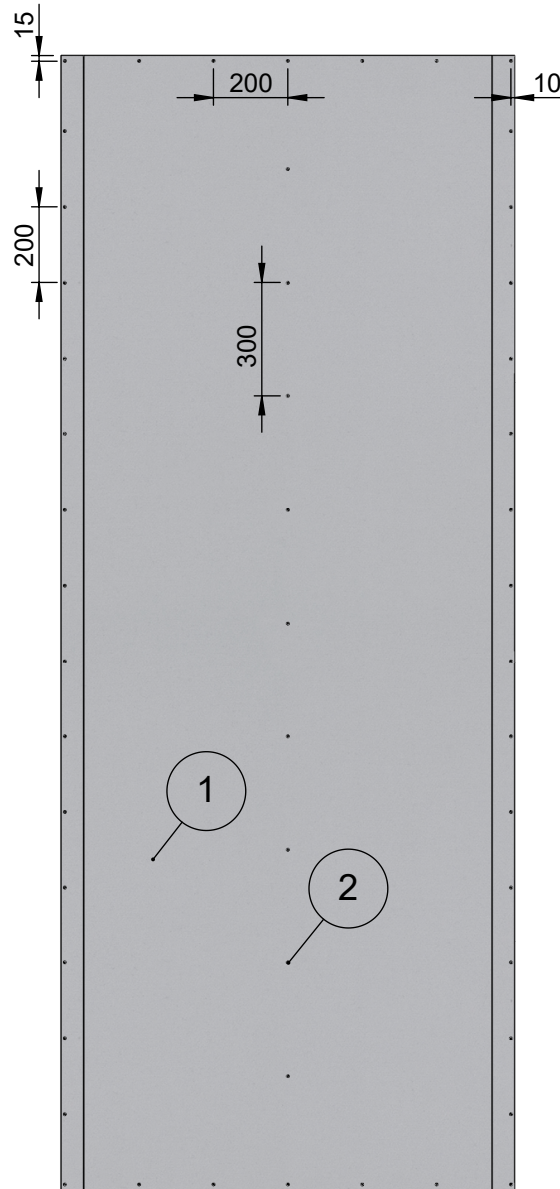

Tuote Muotolevy osastoiva väliseinä	Rakennedetalji	Paloluokka EI30
ML-LPR 95/95 L - L M0	Liittyvä nimike Kiinnikevälit	Ilmaääneneristysluku R _w 42dB

2	Ruuvi	Erikoislevyruuvi 35
1	Levy	Siniat LaDura Puukuitukipsilevy
Osa Pos	Kuvaus Description	Spesifikaatio Specification

Vaakasauman takana pelti (100x0,56)

Koodi DET000065_10	Revisio A	Pidätämme oikeudet rakennemuutoksiin	Mittakaava 1:20
-----------------------	--------------	--------------------------------------	--------------------