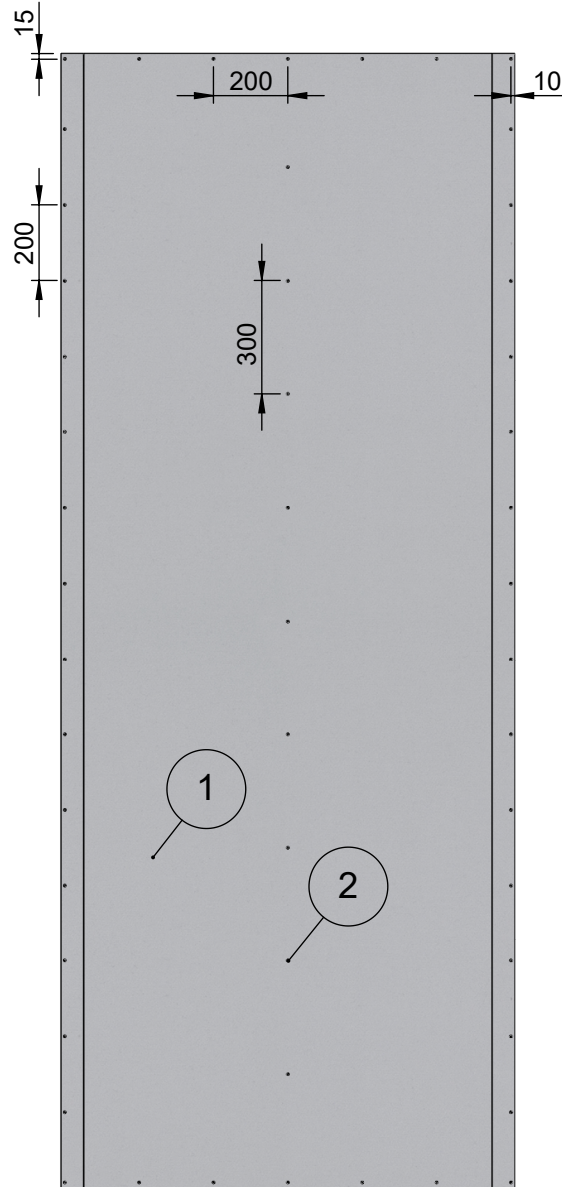

Tuote Muotolevy osastoiva väliseinä	Rakennedetalji	Paloluokka E130
ML-LPR 95/95 L - L M70	Liittyvä nimike Kiinnikevälit	Ilmaääneneristysluku 48dB

2	Ruuvi	Erikoislevyruuvi 35
1	Levy	Siniat LaDura Puukuitukipsilevy
Osa Pos	Kuvaus Description	Spesifikaatio Specification

Koodi DET000068_10	Revisio A	Pidätämme oikeudet rakennemuutoksiin	Mittakaava 1:20
-----------------------	--------------	--------------------------------------	--------------------