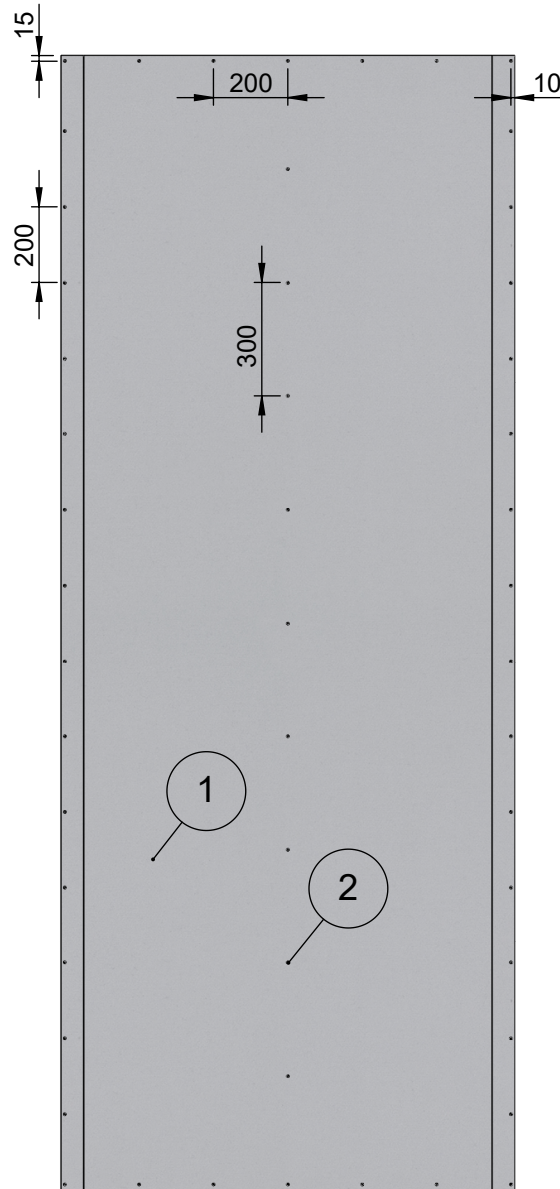

Tuote Muotolevy osastoiva väliseinä	Rakennedetalji	Paloluokka EI60
ML-LPR 95/95 L - L M95	Liittyvä nimike Kiinnikevälit	Ilmaääneneristysluku R _w 49dB

2	Ruuvi	Erikoislevyruuvi 35
1	Levy	Siniat LaDura Puukuitukipsilevy
Osa Pos	Kuvaus Description	Spesifikaatio Specification