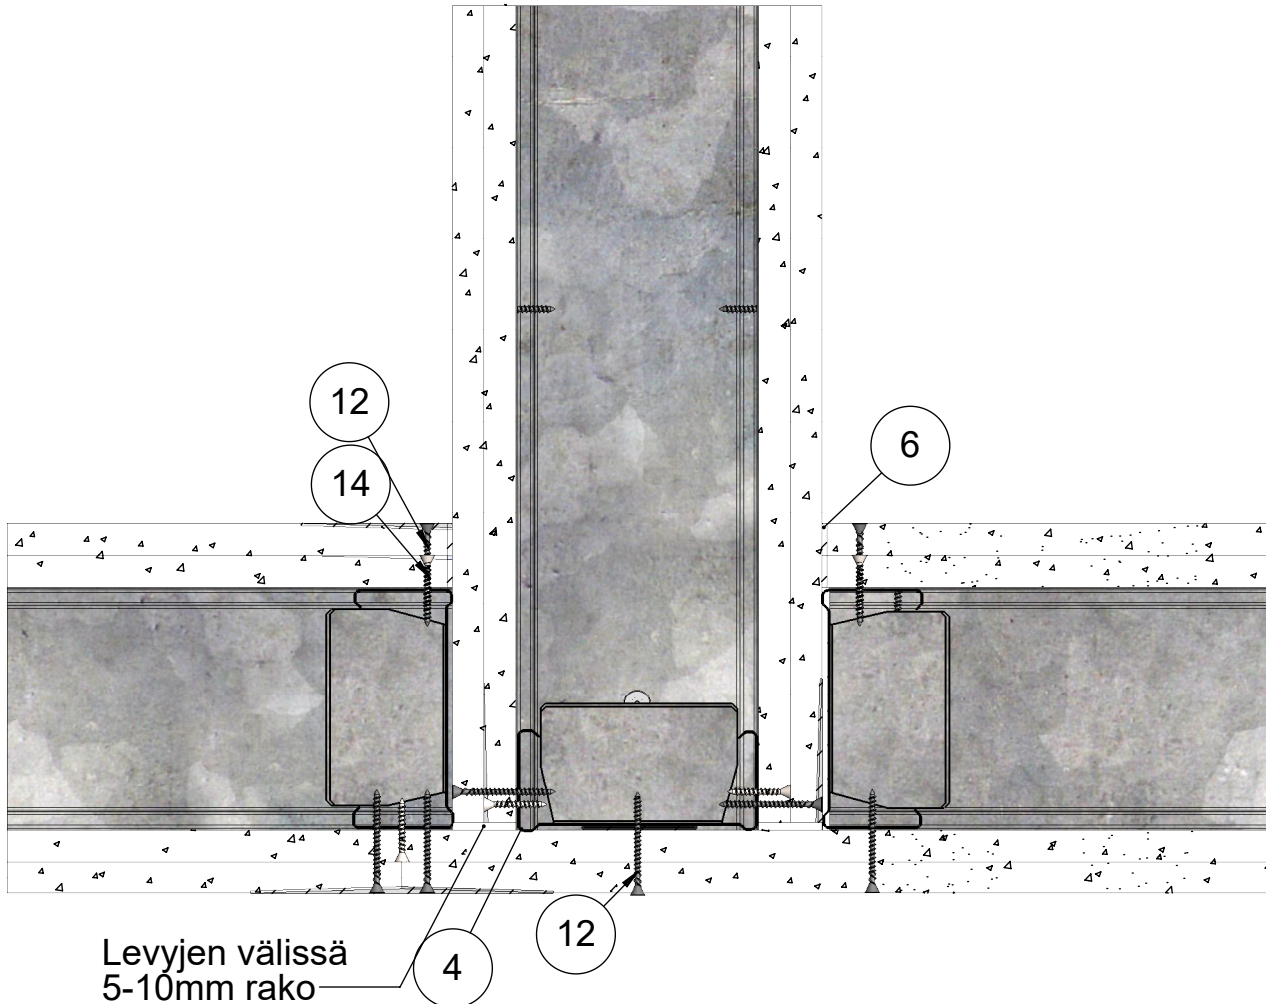

Muotolevy osastoiva väliseinä	Rakennedetalji	Paloluokka EI60
ML-LPR 95/95 LK - KL M0	Liittyvä nimike T-liitos äänieristys versio 1	Ilmaääneneristysluku R <sub>w</sub> 51dB

14	Ruuvi	Tiuha 25 EK
13	Kisko	ML-lattia-/kattokisko SKE 95/55
12	Ruuvi	Erikoislevyruuvi 41
11	Levy	Siniat LaDura Puukuitukipsilevy
6	Tiiviste	Palomassa
5	Tiiviste	EPDM Tiiviste
4	Ranka	ML-LPR 95/40
3	Pinnoite	Saumatasoite
2	Levy	Siniat LEK 13 Erikoiskova
1	Kisko	ML-lattia-/kattokisko SKE 95/37
<b>Osa Pos</b>	<b>Kuvaus Description</b>	<b>Spesifikaatio Specification</b>