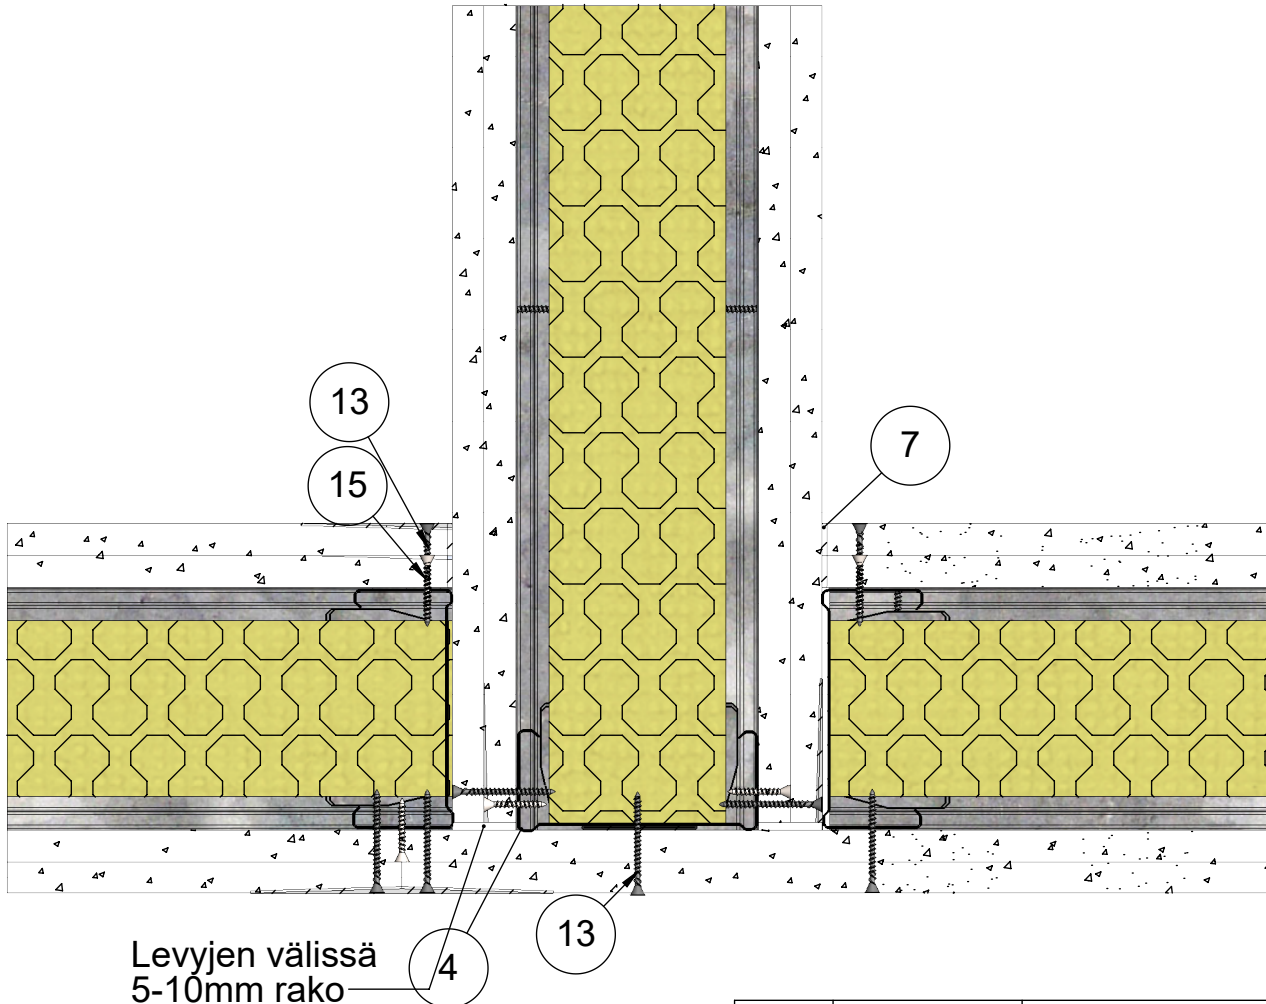

Muotolevy osastoiva väliseinä	Rakennedetalji	Paloluokka EI60
ML-LPR 95/95 LK - KL M70	Liittyvä nimike T-liitos äänieristys versio 1	Ilmaääneneristysluku R _w 55dB

15	Ruuvi	Tiuha 25 EK
14	Kisko	ML-lattia-/kattokisko SKE 95/55
13	Ruuvi	Erikoislevyruuvi 41
12	Levy	Siniat LaDura Puukuitukipsilevy
7	Tiiviste	Palomassa
6	Tiiviste	EPDM Tiiviste
5	Eristevilla	Mineraalivilla 70mm
4	Ranka	ML-LPR 95/40
3	Pinnoite	Saumatasoite
2	Levy	Siniat LEK 13 Erikoiskova
1	Kisko	ML-lattia-/kattokisko SKE 95/37
Osa Pos	Kuvaus Description	Spesifikaatio Specification

Koodi DET000085_06	Revisio A	Pidätämme oikeudet rakennemuutoksiin	Mittakaava 1:3
-----------------------	--------------	--------------------------------------	-------------------