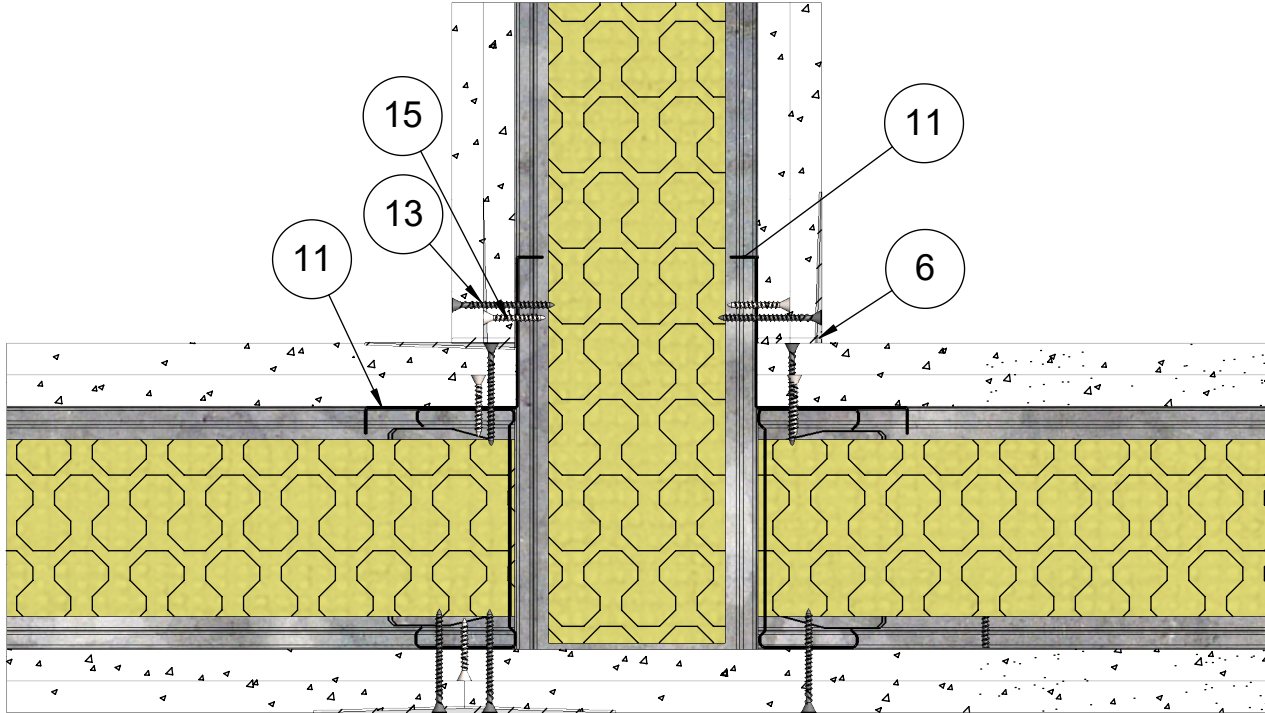

Muotolevy osastoiva väliseinä	Rakennedetalji	Paloluokka EI60
ML-LPR 95/95 LK - KL M70	Liittyvä nimike T-liitos äänieristys versio 2	Ilmaääneneristysluku R _w 55dB

15	Ruuvi	Tiuha 25 EK
14	Kisko	ML-lattia-/kattokisko SKE 95/55
13	Ruuvi	Erikoislevyruuvi 41
12	Levy	Siniat LaDura Puukuitukipsilevy
11	Lista	Kulmalista
6	Tiiviste	Palomassa
5	Eristevilla	Mineraalivilla 70mm
4	Ranka	ML-LPR 95/40
2	Levy	Siniat LEK 13 Erikoiskova
1	Kisko	ML-lattia-/kattokisko SKE 95/37
Osa Pos	Kuvaus Description	Spesifikaatio Specification

Koodi DET000085_07	Revisio A	Pidätämme oikeudet rakennemuutoksiin	Mittakaava 1:3
-----------------------	--------------	--------------------------------------	-------------------