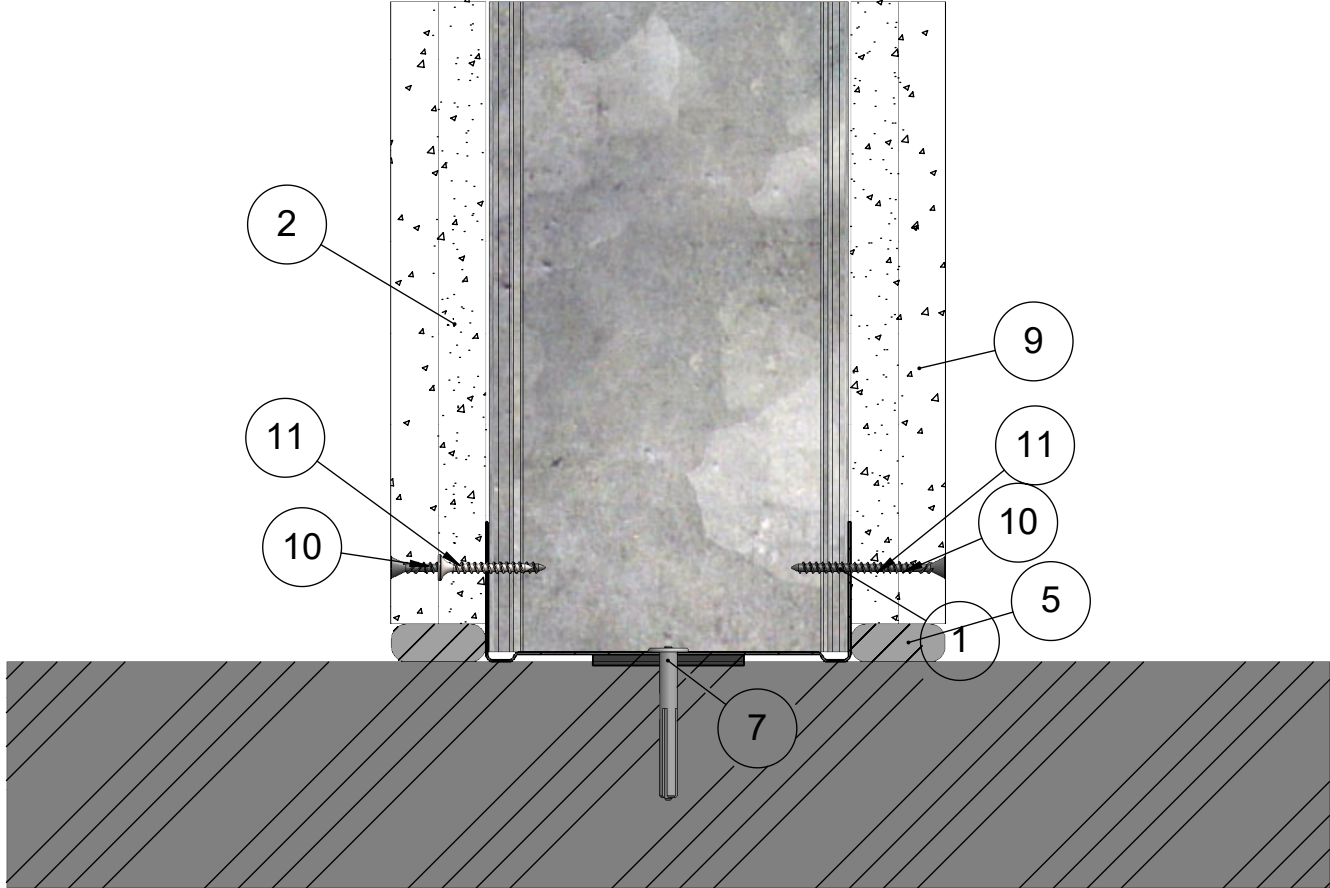

Muotolevy osastoiva väliseinä	Rakennedetalji	Paloluokka EI60
ML-LPR 95/95 LN - NL M0	Liittyvä nimike T-Liitos lattiaan	Ilmääneneristysluku R <sub>w</sub> 49dB

12	Kisko	ML-lattia-/kattokisko SKN 95/55
11	Ruuvi	Tiuha 25
10	Ruuvi	Erikoislevyruuvi 41
9	Levy	Siniat LaDura Puukuitukipsilevy
7	Kiinnike	Esim. Lyöntiniitti
5	Tiiviste	Palomassa
4	Ranka	ML-LPR 95/40
2	Levy	Siniat LN 13 Normaali
1	Kisko	ML-lattia-/kattokisko SKN 95/37
<b>Osa Pos</b>	<b>Kuvaus Description</b>	<b>Spesifikaatio Specification</b>

Koodi DET000074_01	Revisio A	Pidätämme oikeudet rakennemuutoksiin	Mittakaava 1:2
-----------------------	--------------	--------------------------------------	-------------------