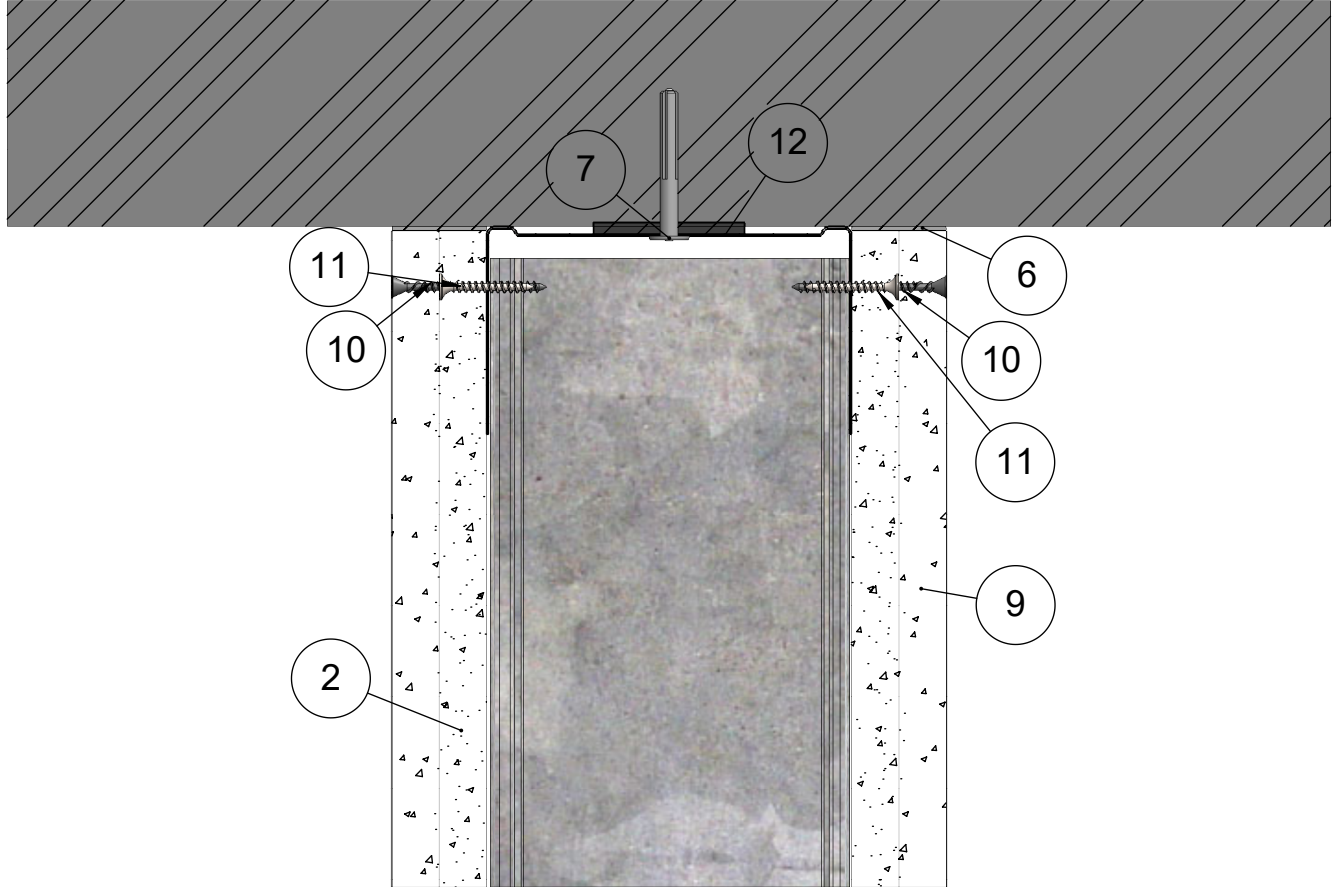

Muotolevy osastoiva väliseinä	Rakennedetalji	Paloluokka EI60
ML-LPR 95/95 LN - NL M0	Liittyvä nimike T-Liitos kattoon	Ilmaääneneristysluku R _w 49dB

12	Kisko	ML-lattia-/kattokisko SKN 95/55
11	Ruuvi	Tiuha 25
10	Ruuvi	Erikoislevyruuvi 41
9	Levy	Siniat LaDura Puukuitukipsilevy
7	Kiinnike	Esim. Lyöntiniitti
6	Tiiviste	Palomassa
4	Ranka	ML-LPR 95/40
2	Levy	Siniat LN 13 Normaali
1	Kisko	ML-lattia-/kattokisko SKN 95/37
Osa Pos	Kuvaus Description	Spesifikaatio Specification