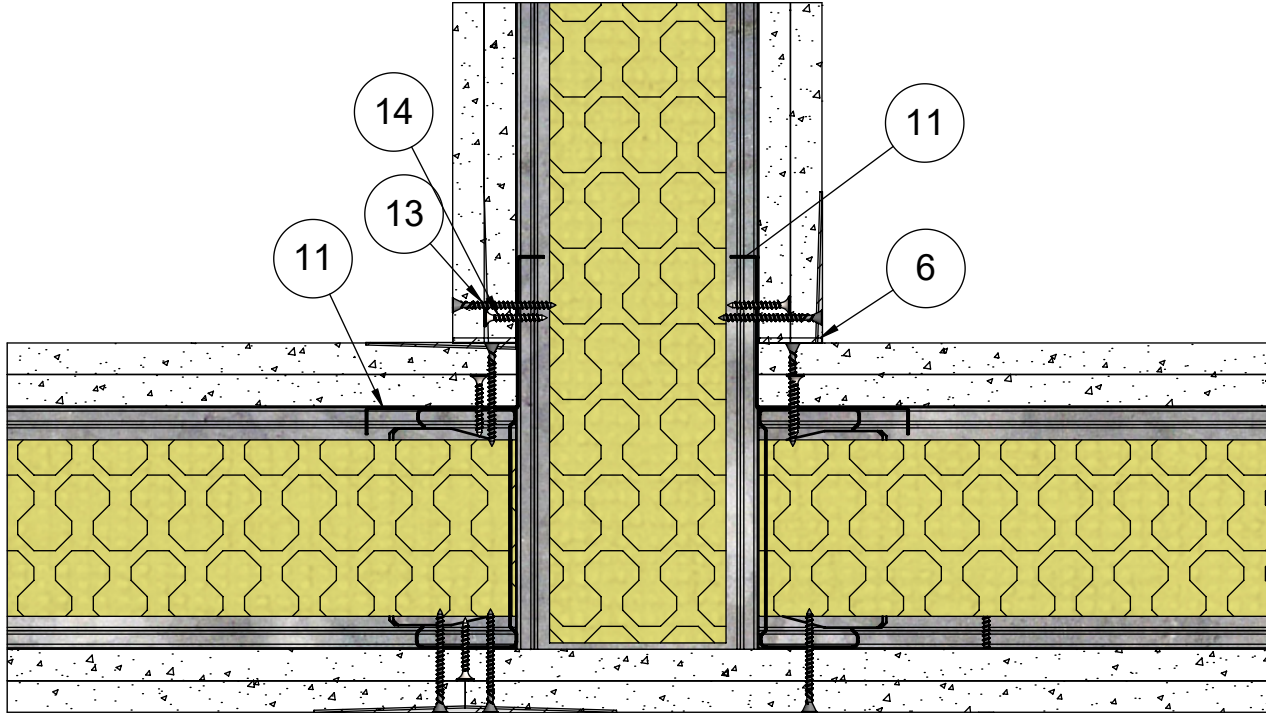

Muotolevy osastoiva väliseinä	Rakennedetalji	Paloluokka EI60
ML-LPR 95/95 LN - NL M70	Liittyvä nimike T-liitos äänieristys versio 2	Ilmaääneneristysluku R <sub>w</sub> 54dB

15	Kisko	ML-lattia-/kattokisko SKE 95/55
14	Ruuvi	Tiuha 25
13	Ruuvi	Erikoislevyruuvi 41
12	Levy	Siniat LaDura Puukuitukipsilevy
11	Lista	Kulmalista
6	Tiiviste	Palomassa
5	Eristevilla	Mineraalivilla 70mm
4	Ranka	ML-LPR 95/40
2	Levy	Siniat LN 13 Normaali
1	Kisko	ML-lattia-/kattokisko SKE 95/37
Osa Pos	Kuvaus Description	Spesifikaatio Specification

Koodi DET000077_07	Revisio A	Pidätämme oikeudet rakennemuutoksiin	Mittakaava 1:3
-----------------------	--------------	--------------------------------------	-------------------