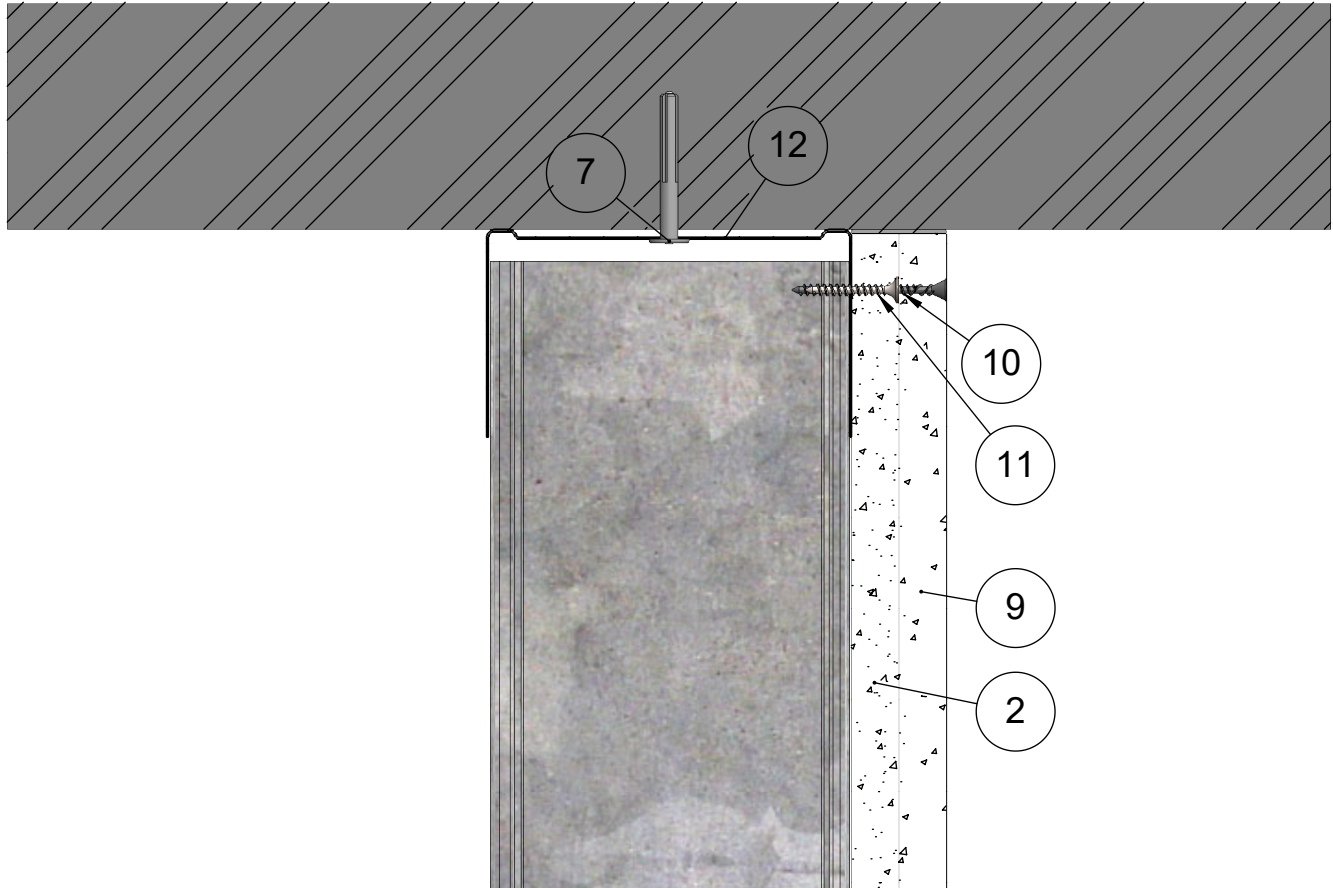

Muotolevy osastoiva väliseinä	Rakennedetalji	Paloluokka EI30
ML-LPR 95/95 LN - o M0	Liittyvä nimike T-Liitos kattoon	Ilmääneneristysluku R _w 35dB

12	Kisko	ML-lattia-/kattokisko 95/55
11	Ruuvi	Tiuha 25
10	Ruuvi	Erikoislevyruuvi 41
9	Levy	Siniat LaDura Puukuitukipsilevy
7	Kiinnike	Esim. Lyöntiniitti
6	Tiiviste	Palomassa
4	Ranka	ML-LPR 95/40
2	Levy	Siniat LN 13 Normaali
1	Kisko	ML-lattia-/kattokisko 95/37
Osa Pos	Kuvaus Description	Spesifikaatio Specification