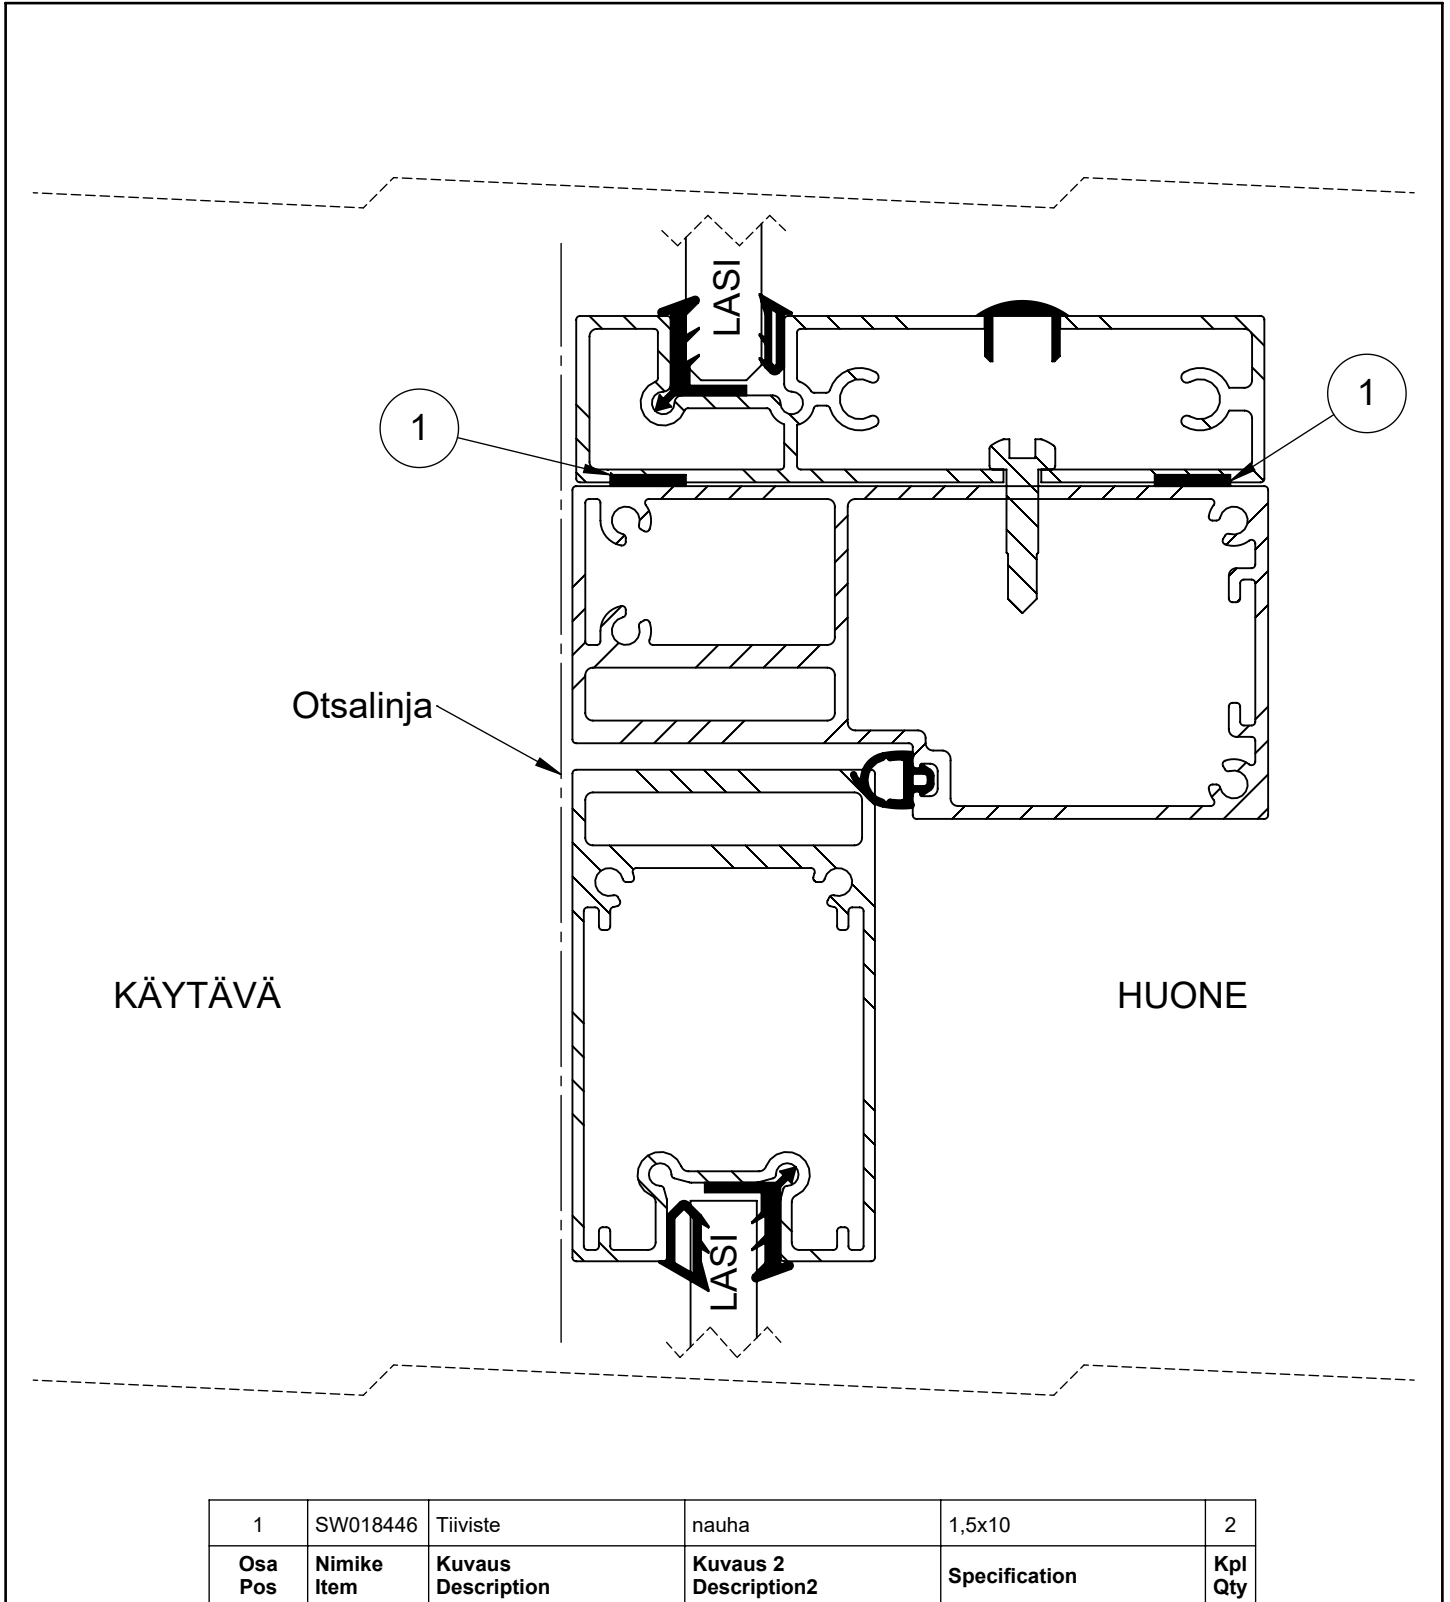

Tuote Alumia / ML-lasiseinä	Detalji, pystyleikkaus	Paloluokka
alumiinisaranaovi 32 dB	Liittyvä nimike lasielementti	Ääniluokka

1	SW018446	Tiiviste	nauha	1,5x10	2
Osa Pos	Nimike Item	Kuvaus Description	Kuvaus 2 Description2	Specification	Kpl Qty