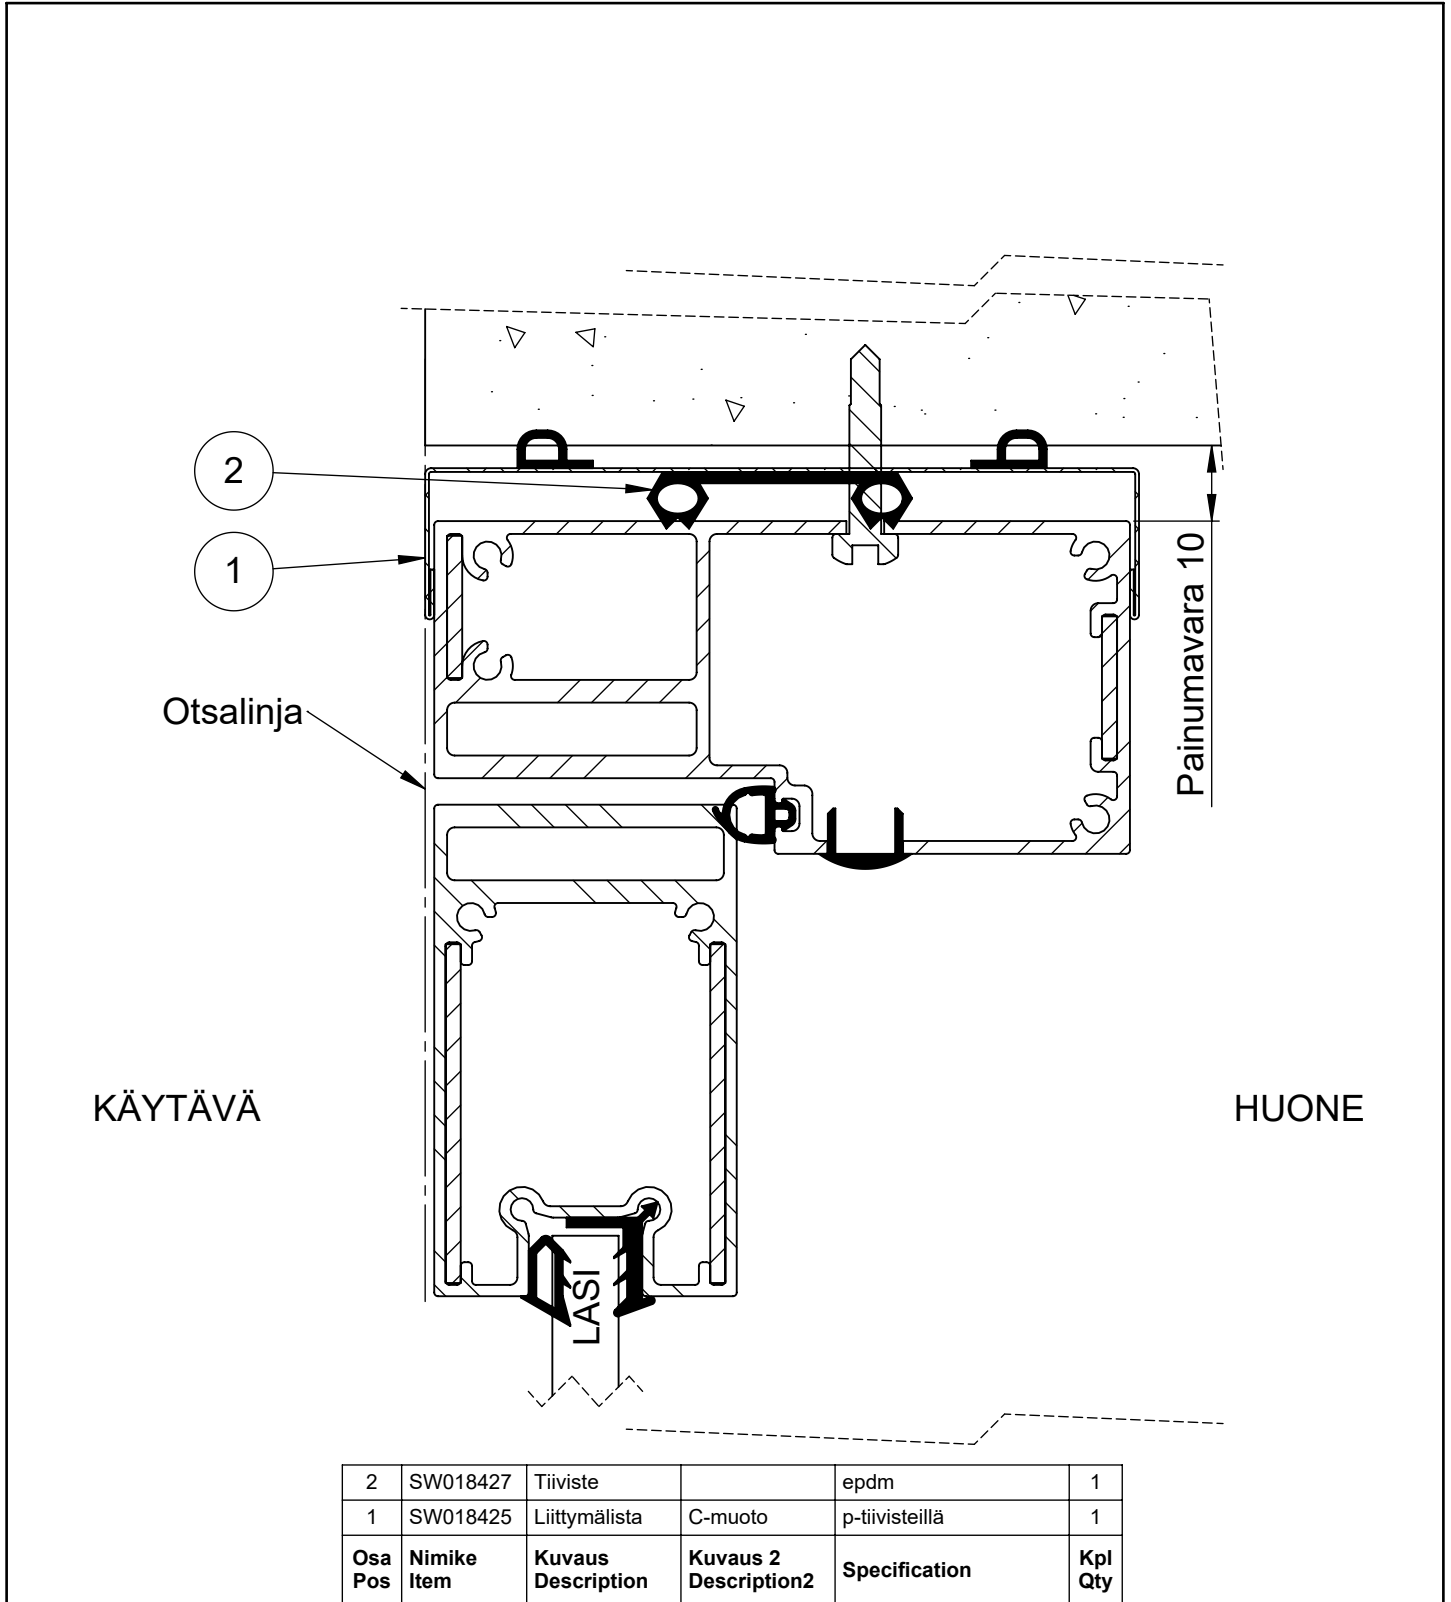

Tuote Alumia / ML-lasiseinä	Detalji, pystyleikkaus	Paloluokka
alumiinisaranaovi 32 dB	Liittyvä nimike otsarakenne	Ääniluokka

Koodi SW018424	Revisio B	Pidätämme oikeudet rakennemuutoksiin	Mittakaava 1:1
-------------------	--------------	--------------------------------------	-------------------