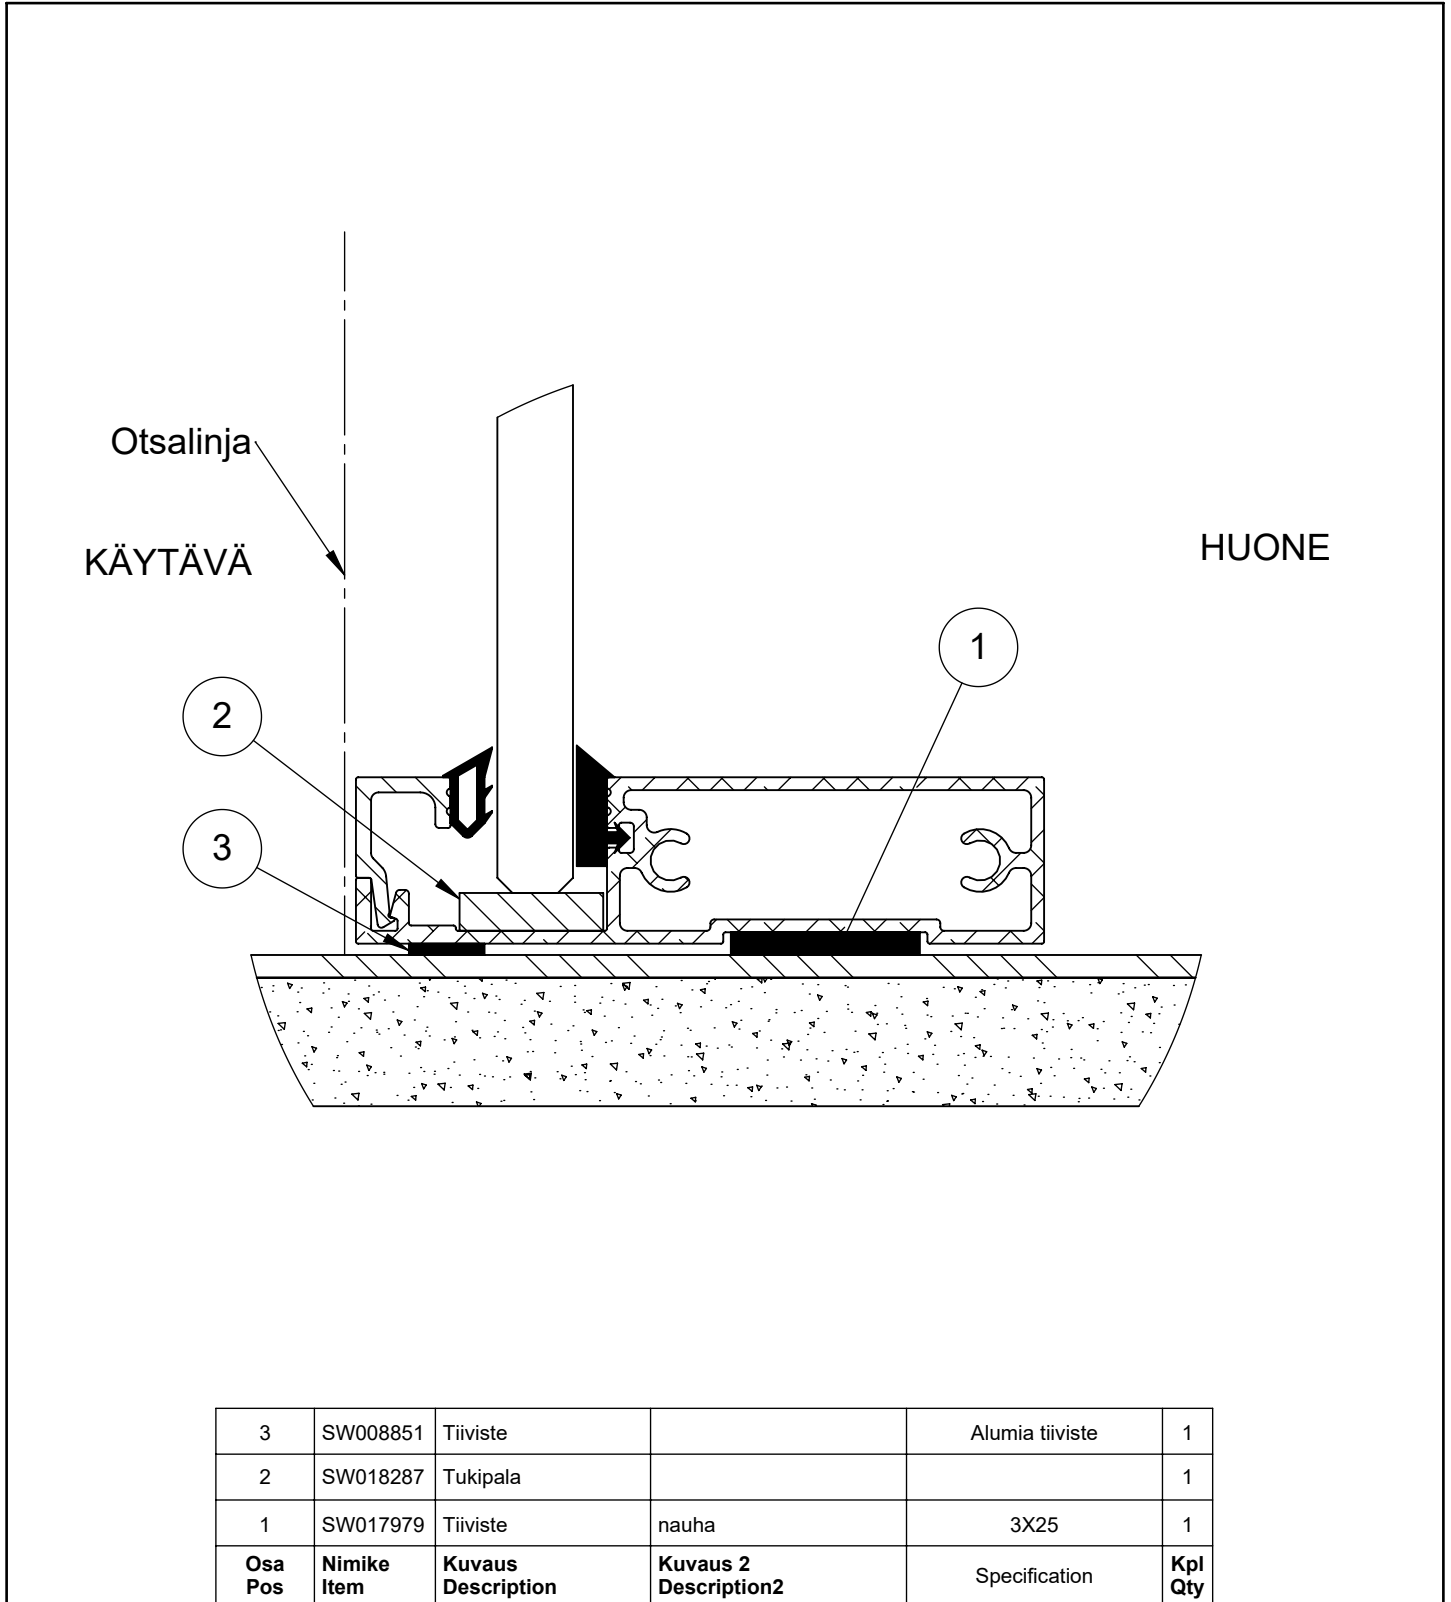

Tuote Alumia	Detalji, pystyleikkaus	Paloluokka
lattia	Liittyvä nimike lasijakso	Ääniluokka

3	SW008851	Tiiviste		Alumia tiiviste	1
2	SW018287	Tukipala			1
1	SW017979	Tiiviste	nauha	3X25	1
Osa Pos	Nimike Item	Kuvaus Description	Kuvaus 2 Description2	Specification	Kpl Qty