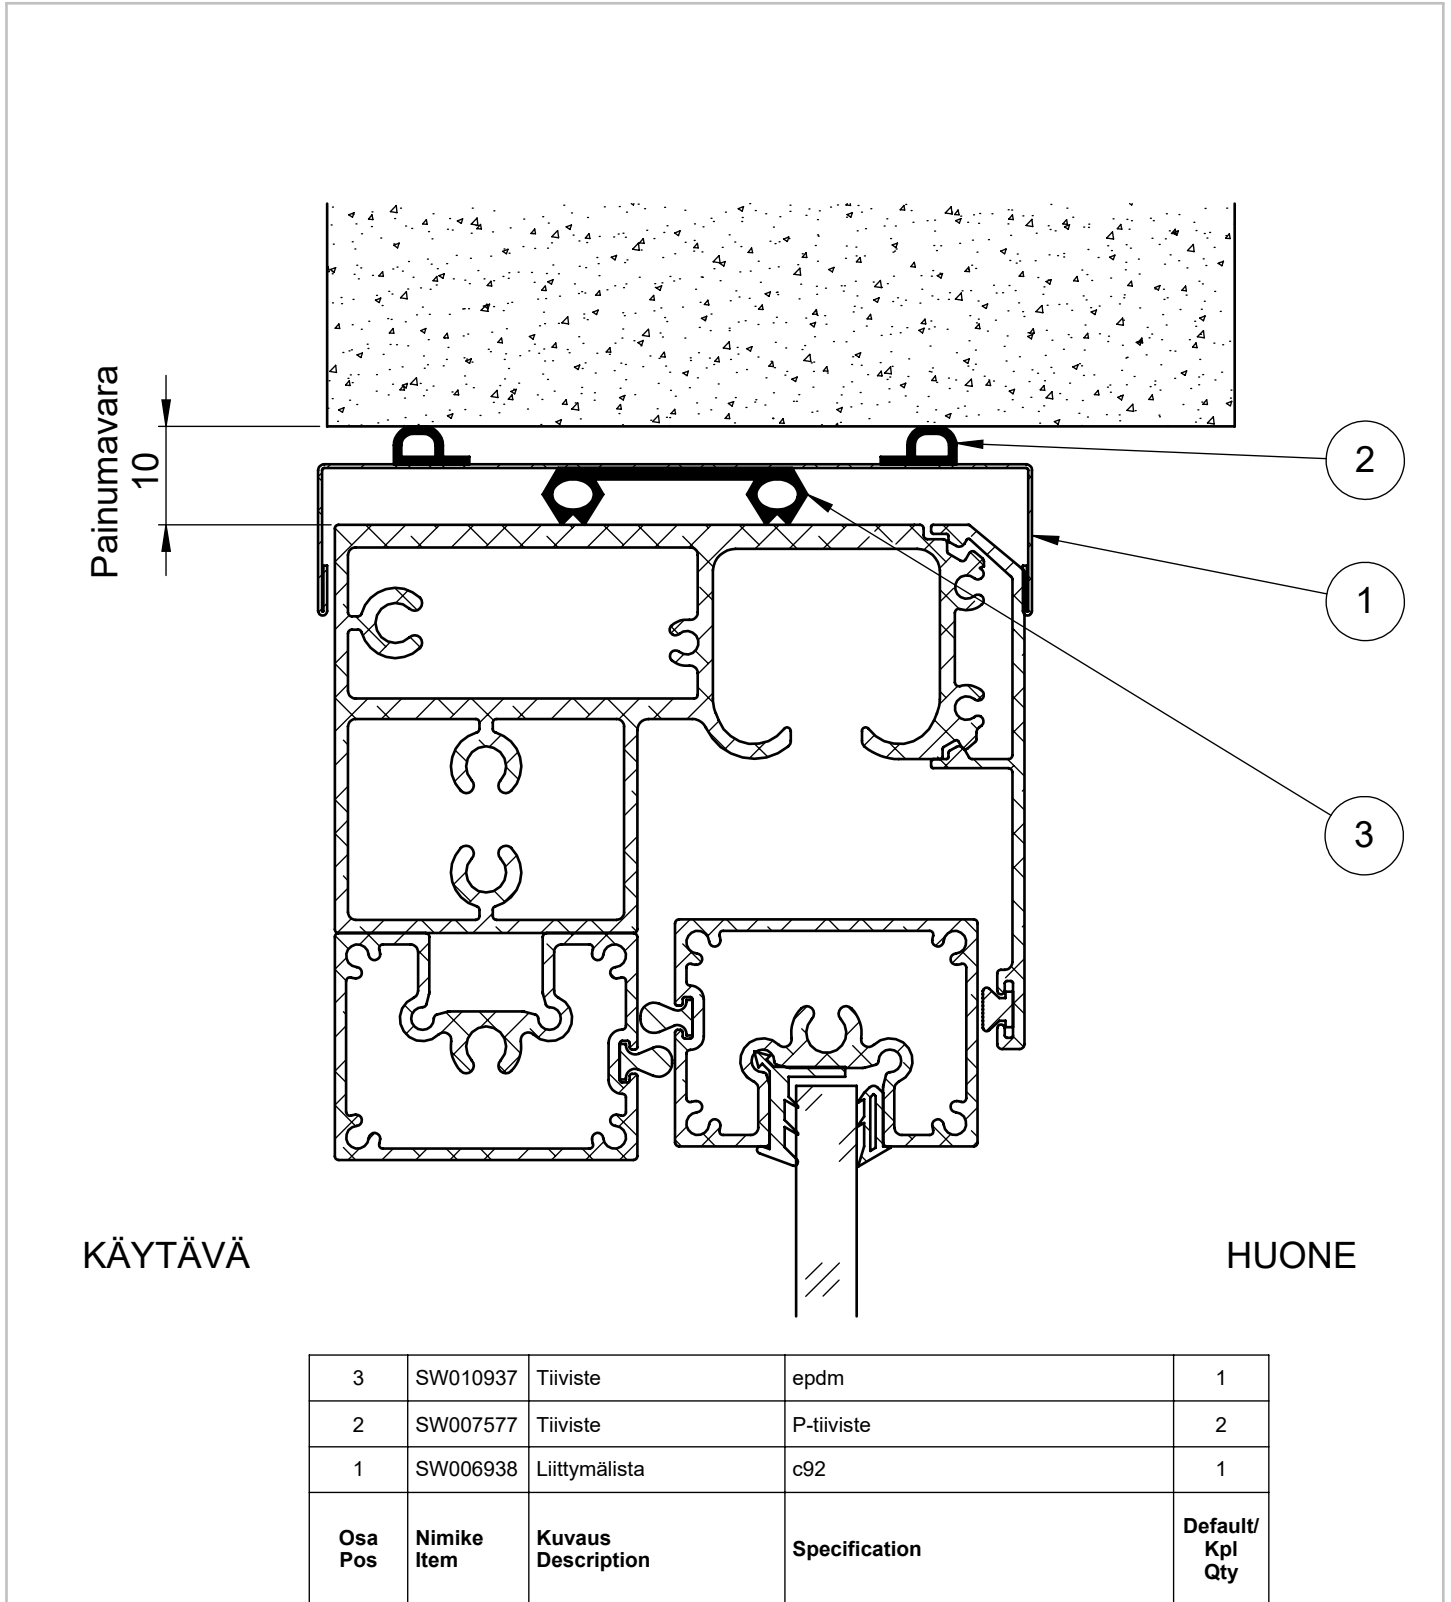

Tuote Alumia / ML-lasiseinä	Detalji, pystyleikkaus	Paloluokka
liukuovi	Liittyvä nimike otsarakenne	Ääniluokka

Koodi SW010821	Revisio B05	Pidätämme oikeudet rakennemuutoksiin	Mittakaava 1:1
-------------------	----------------	--------------------------------------	-------------------