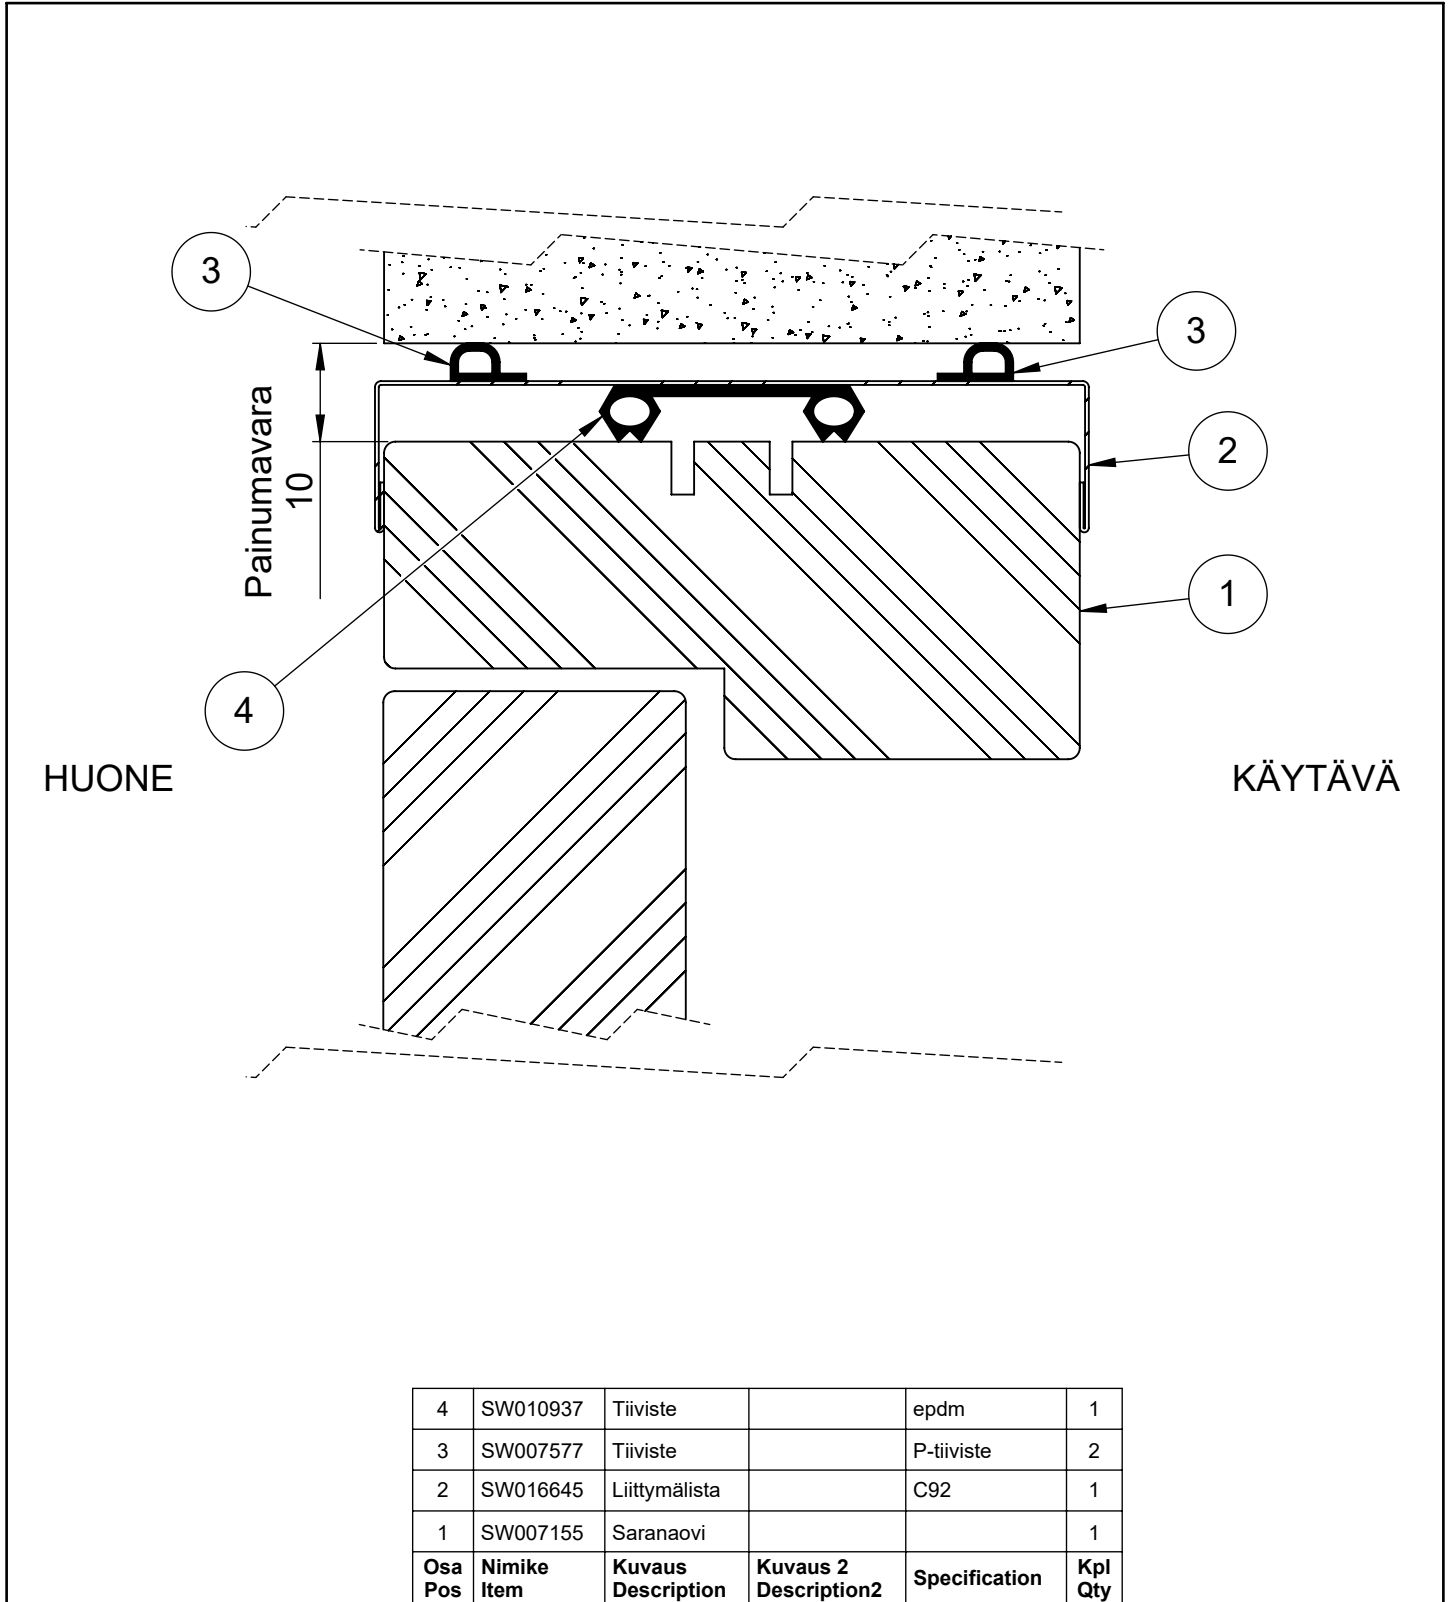

Tuote Alumia / ML-lasiseinä	Detalji, pystyleikkaus	Paloluokka
puusaranaovi	Liittyvä nimike otsarakenne	Ääniluokka

4	SW010937	Tiiviste		epdm	1
3	SW007577	Tiiviste		P-tiiviste	2
2	SW016645	Liittymälista		C92	1
1	SW007155	Saranaovi			1
Osa Pos	Nimike Item	Kuvaus Description	Kuvaus 2 Description2	Specification	Kpl Qty

Koodi SW017753	Revisio A	Pidätämme oikeudet rakennemuutoksiin	Mittakaava 1:1
-------------------	--------------	--------------------------------------	-------------------