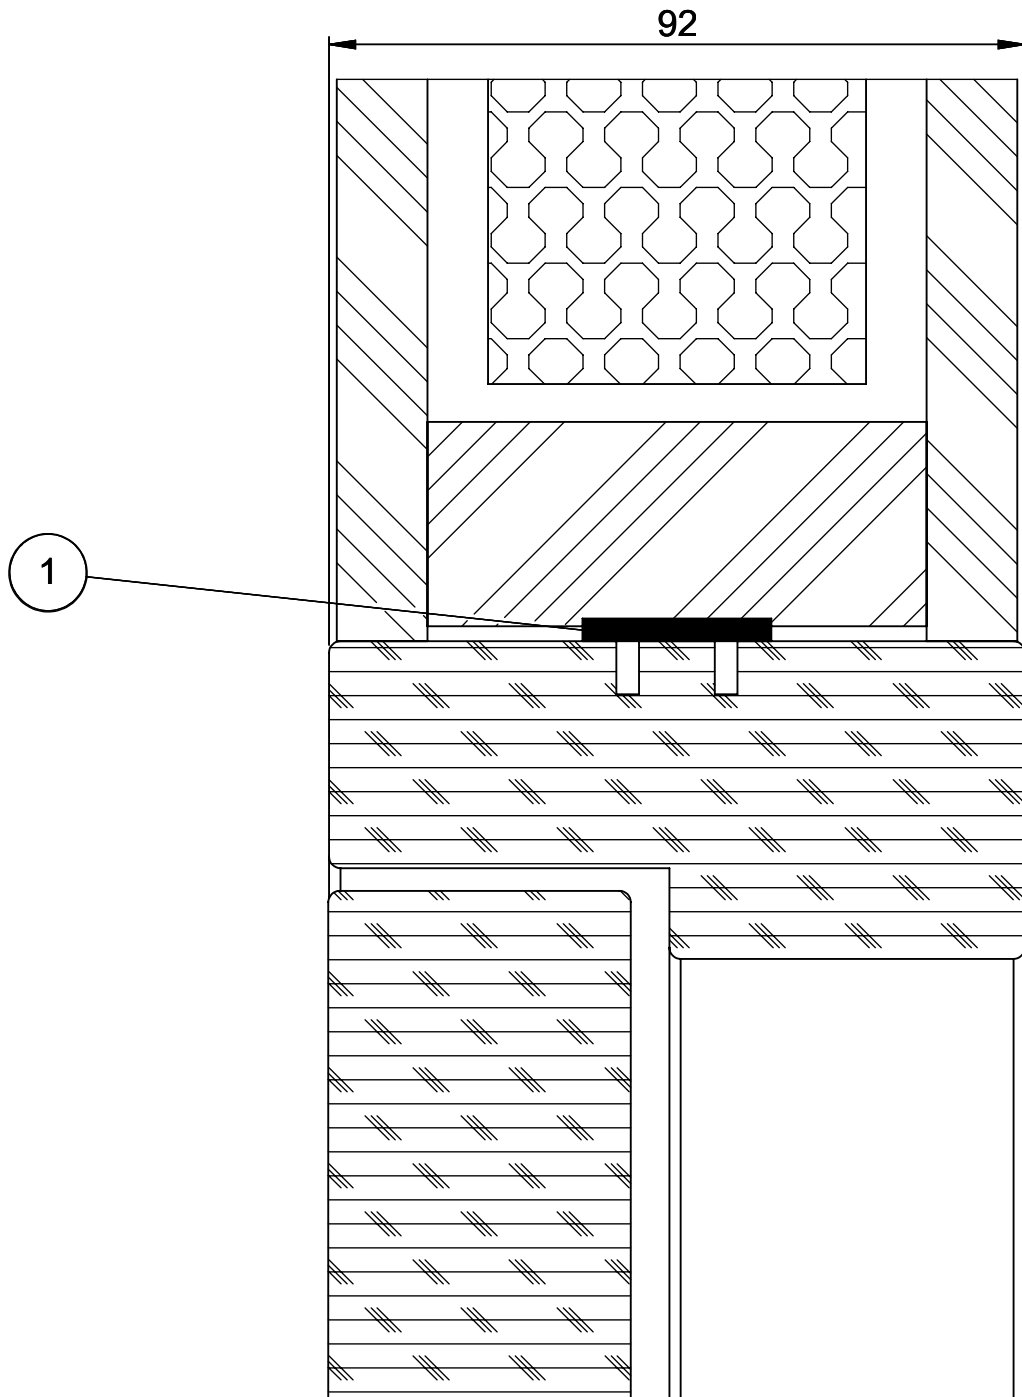

Tuote Alumia / ML-lasiseinä	Detalji, pystyleikkaus	Paloluokka
puusaranaovi	Liittyvä nimike yläumpielementti	Ääniluokka

1	SW007395	Tiiviste	3x25x	1
<b>Osa Pos</b>	<b>Nimike Item</b>	<b>Kuvaus Description</b>	<b>Mitat Dimensions</b>	<b>Default/ Kpl Qty</b>