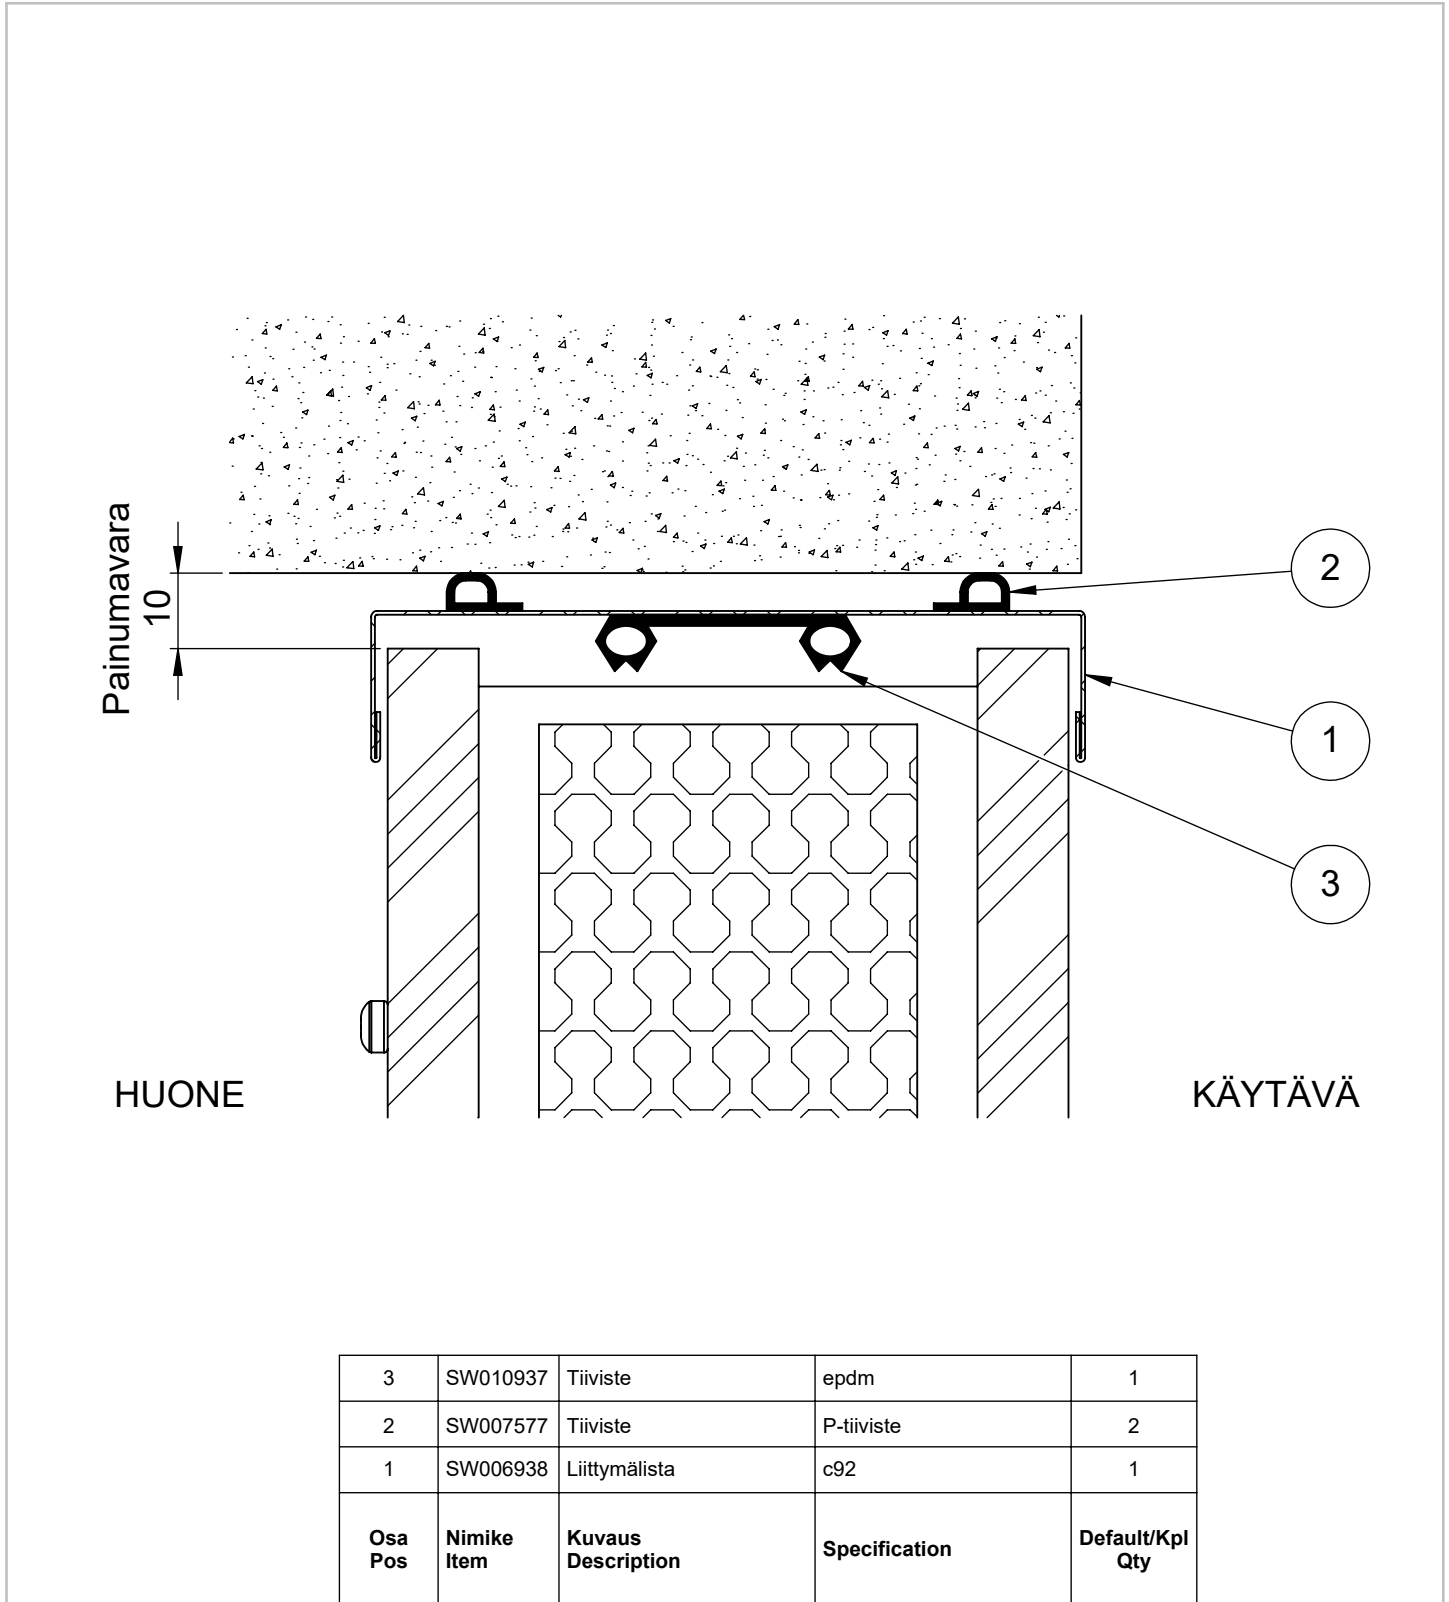

Tuote Alumia / ML-lasiseinä	Detalji, pystyleikkaus	Paloluokka
sähköpieli	Liittyvä nimike otsarakenne	Ääniluokka

3	SW010937	Tiiviste	epdm	1
2	SW007577	Tiiviste	P-tiiviste	2
1	SW006938	Liittymälista	c92	1
Osa Pos	Nimike Item	Kuvaus Description	Specification	Default/Kpl Qty

Koodi SW010936	Revisio A06	Pidätämme oikeudet rakennemuutoksiin	Mittakaava 1:1
-------------------	----------------	--------------------------------------	-------------------