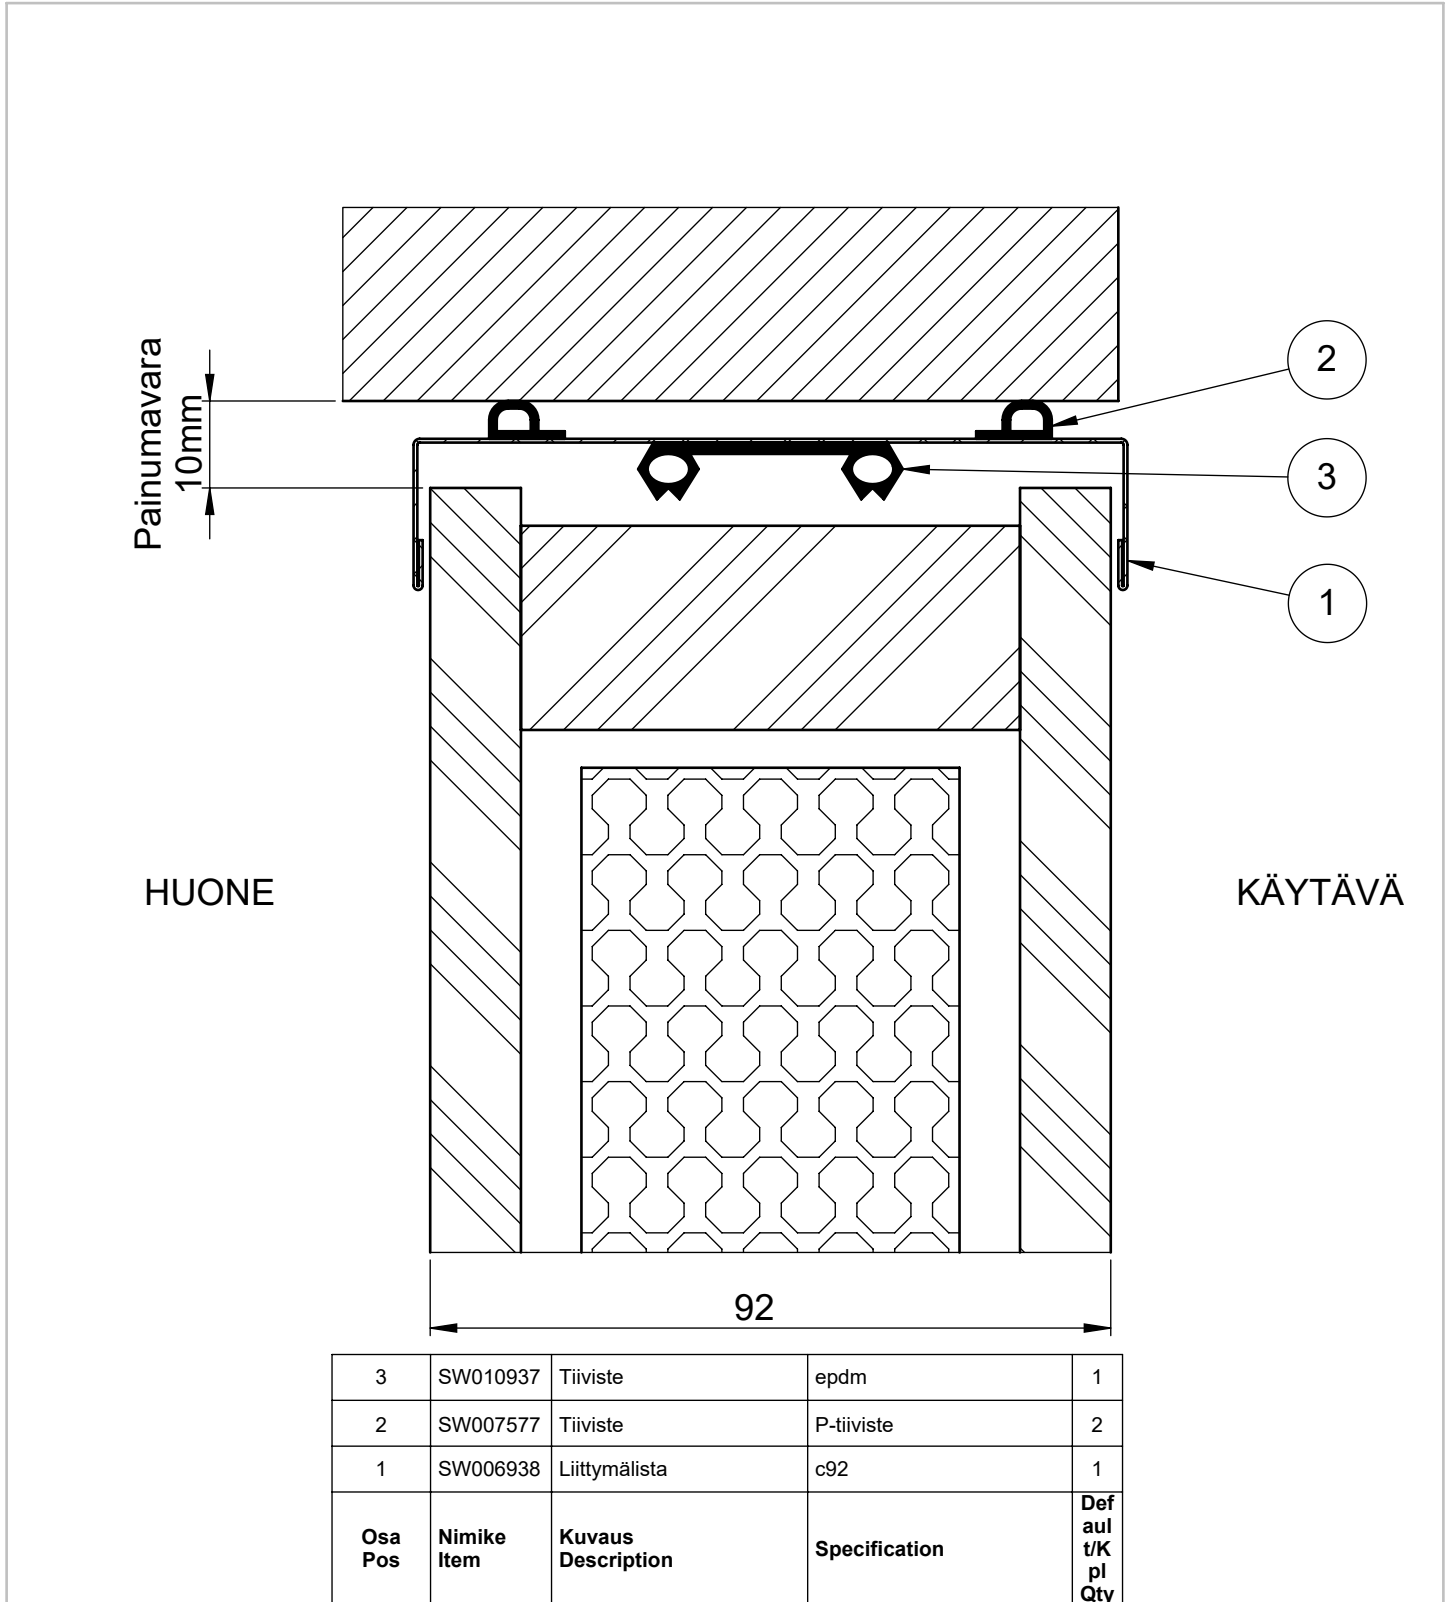

Tuote Alumia / ML-lasiseinä	Detalji, pystyleikkaus	Paloluokka
umpielementti	Liittyvä nimike otsarakenne	Ääniluokka

Koodi SW007580	Revisio E05	Pidätämme oikeudet rakennemuutoksiin	Mittakaava 1:1
-------------------	----------------	--------------------------------------	-------------------