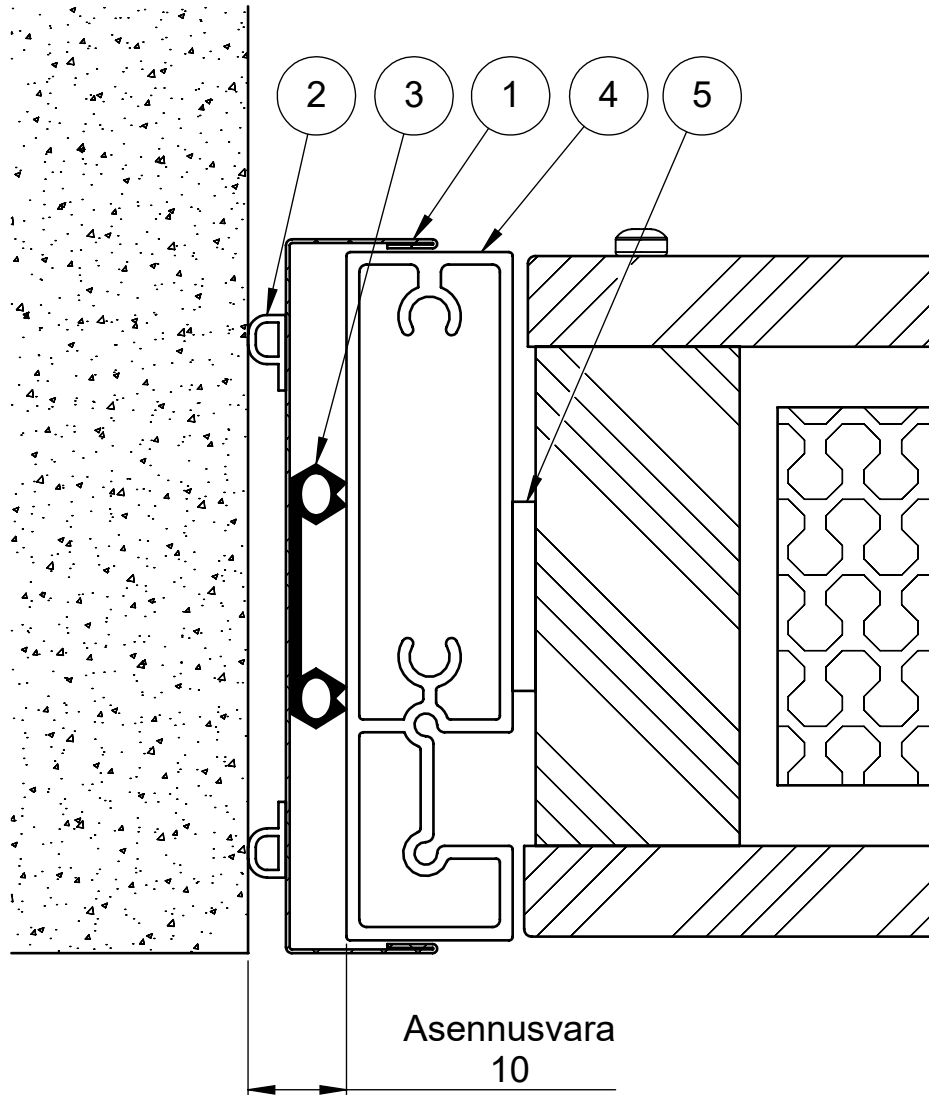

Tuote Alumia / ML-lasiseinä	Detalji, vaakaleikkaus	Paloluokka
sähköpieli	Liittyvä nimike kiinteä seinä	Ääniluokka

5	SW007176	Tiiviste	3x25	1
4	SW006866	Karmiprofiili		1
3	SW010937	Tiiviste	epdm	1
2	SW008857	Tiiviste	P-tiiviste	2
1	SW008856	Liittymälista	92	1
Osa Pos	Nimike Item	Kuvaus Description	Specification	Default/Kpl Qty

Koodi SW011029	Revisio A04	Pidätämme oikeudet rakennemuutoksiin	Mittakaava 1:1
-------------------	----------------	--------------------------------------	-------------------