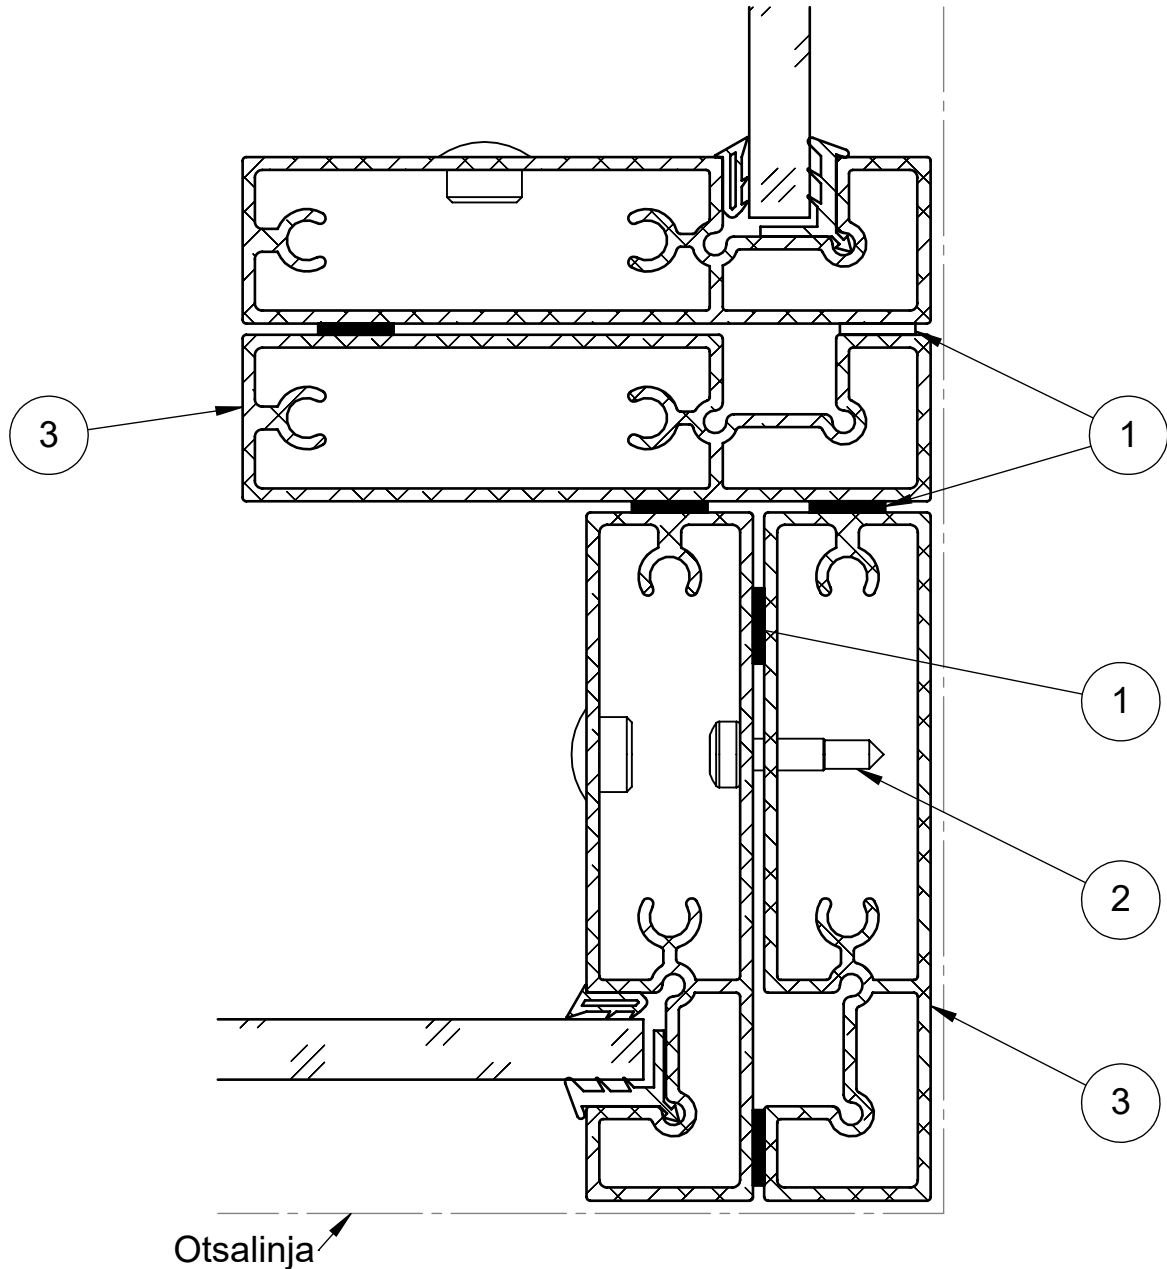

Tuote <b>Alumia</b>	<b>Detalji, vaakaleikkaus</b>	Paloluokka
lasielementti	Liittyvä nimike <b>Kulma</b>	Ääniluokka

3	SW006866	Karmiprofiili	väliprofiili	2
2		Porakärkiruuvi	4,2x19	6
1	SW008851	Tiiviste	Alumia tiiviste	6
<b>Osa Pos</b>	<b>Nimike Item</b>	<b>Kuvaus Description</b>	<b>Specification</b>	<b>Kpl Qty</b>

Koodi <b>SW011228</b>	Revisio <b>A04</b>	<b>Pidätämme oikeudet rakennemuutoksiin</b>	Mittakaava <b>1:1</b>
--------------------------	-----------------------	---	--------------------------