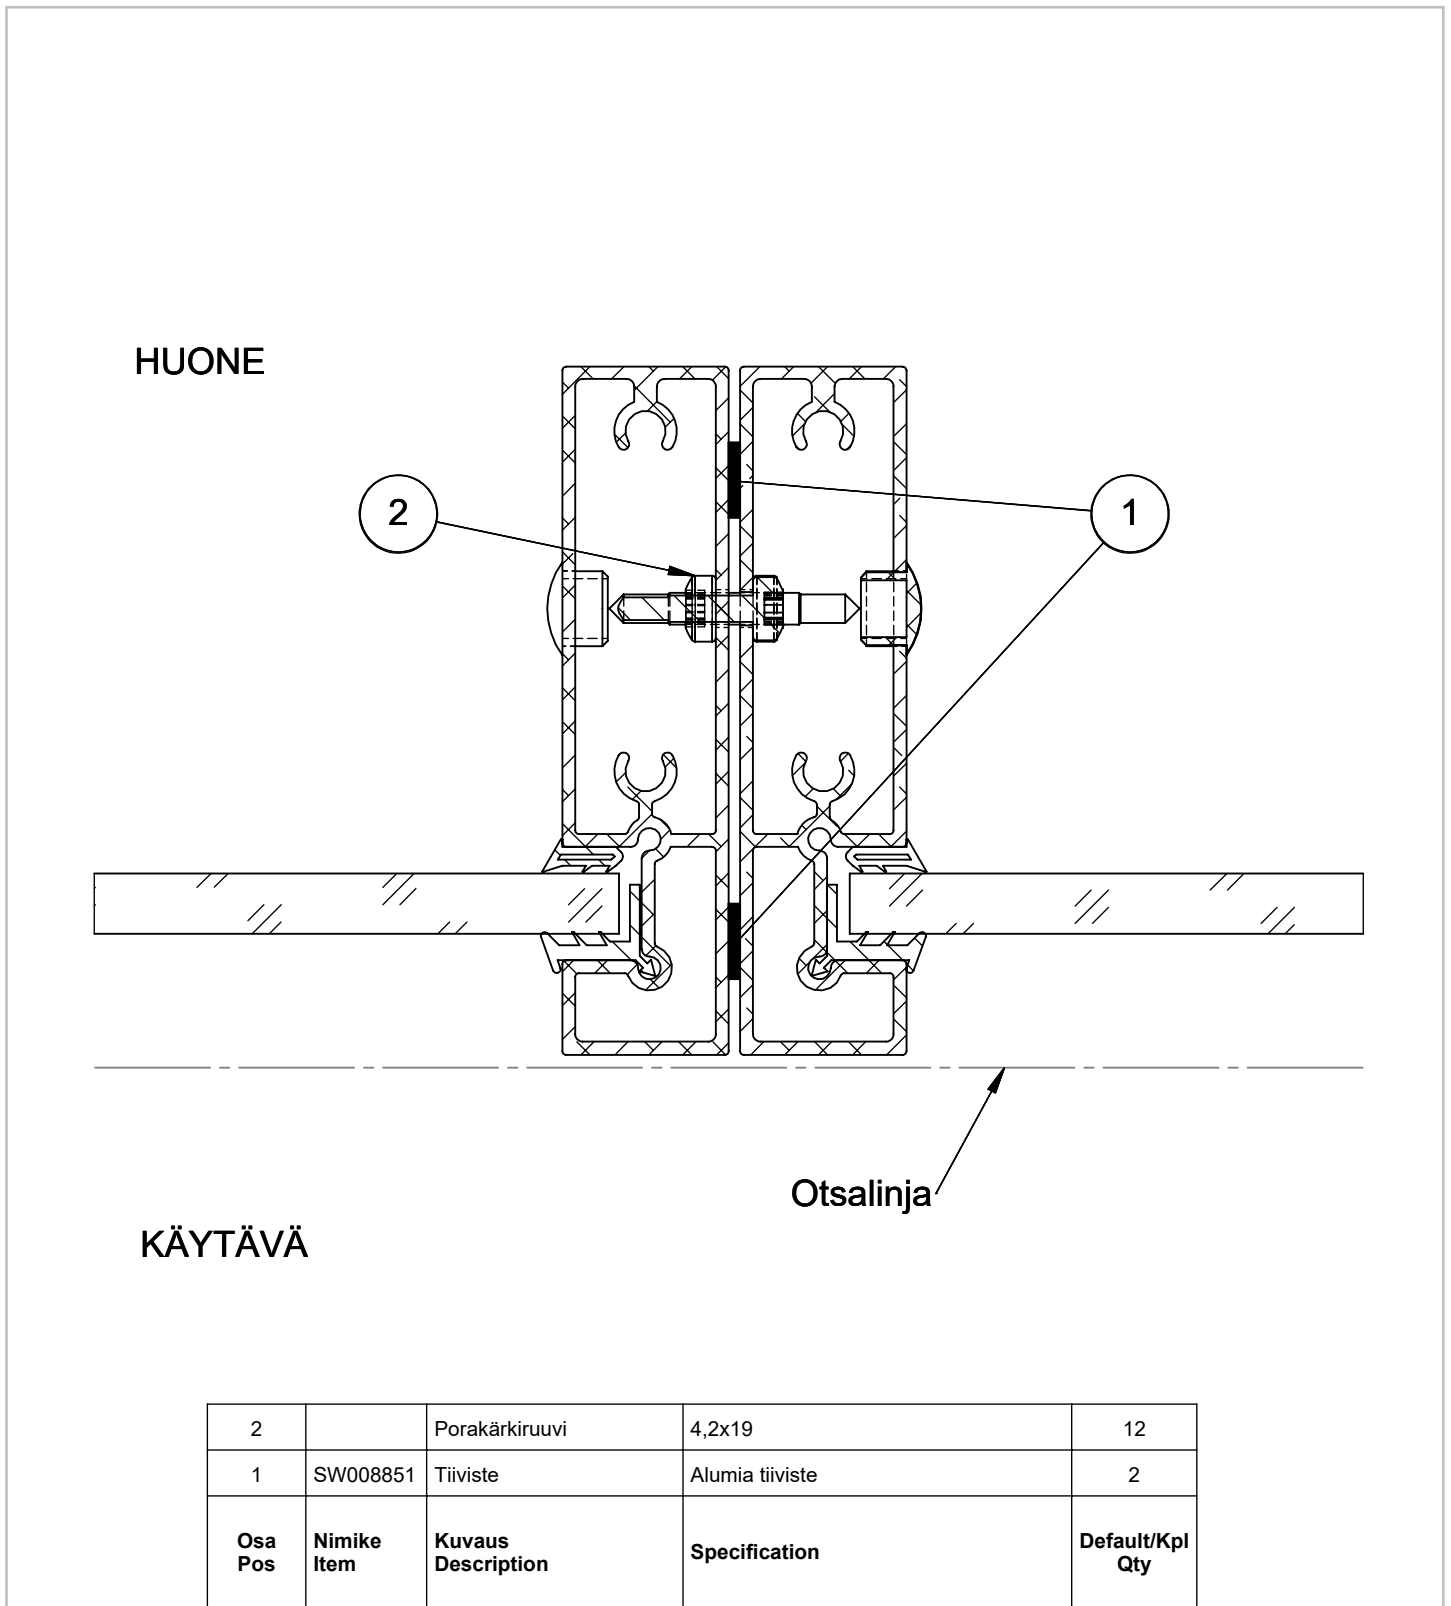

Tuote Alumia	Detalji, vaakaleikkaus	Paloluokka
lasielementti	Liittyvä nimike lasielementti	Ääniluokka

Koodi SW008852	Revisio A06	Pidätämme oikeudet rakennemuutoksiin	Mittakaava 1:1
-------------------	----------------	--------------------------------------	-------------------