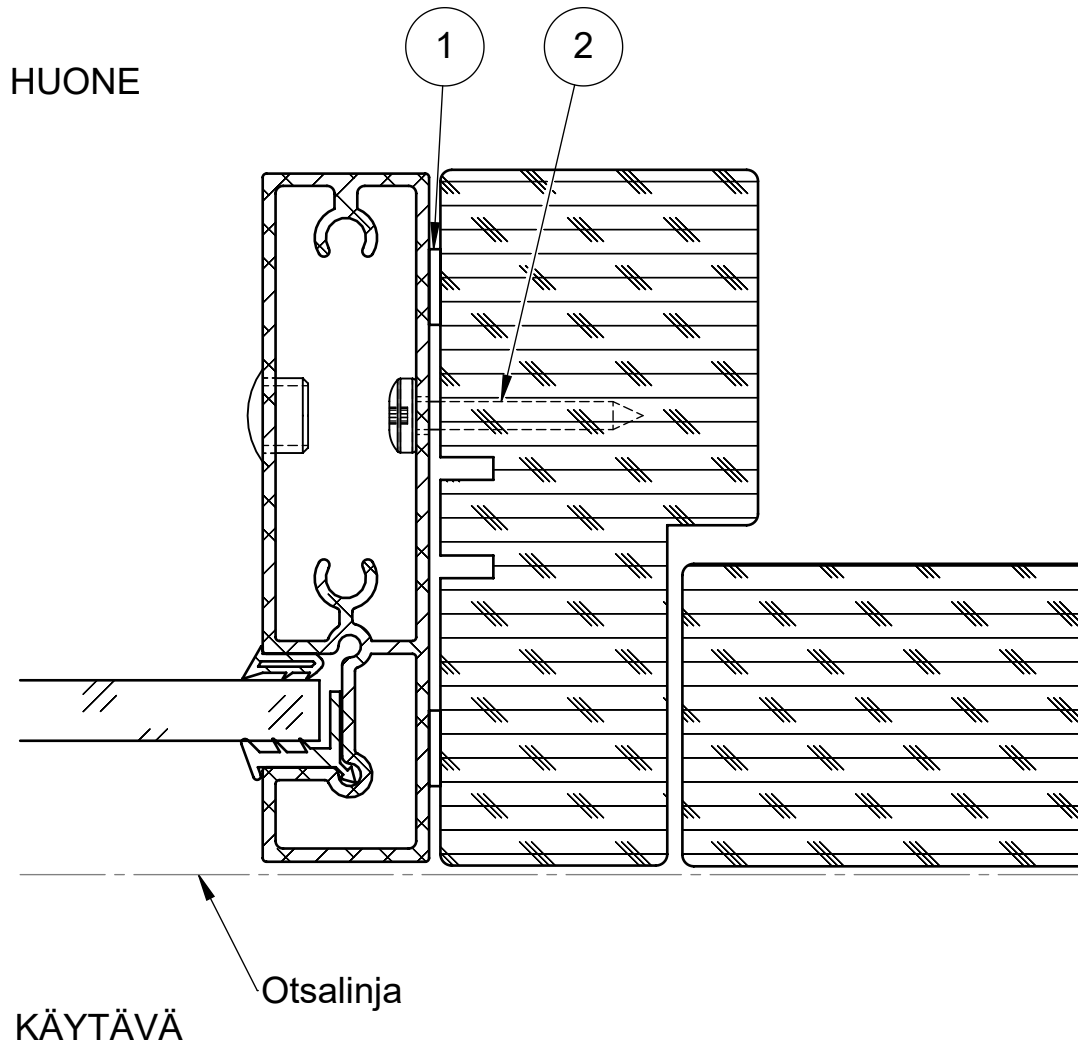

Tuote Alumia	Detalji, vaakaleikkaus	Paloluokka
lasielementti	Liittyvä nimike puusaranaovi	Ääniluokka

2		Yleisruuvi lieriökanta	5x40	5
1	SW008851	Tiiviste	Alumia tiiviste	2
<b>Osa Pos</b>	<b>Nimike Item</b>	<b>Kuvaus Description</b>	<b>Specification</b>	<b>Def aul t/K pl Qty</b>

Koodi SW011047	Revisio A04	Pidätämme oikeudet rakennemuutoksiin	Mittakaava 1:1
-------------------	----------------	--------------------------------------	-------------------