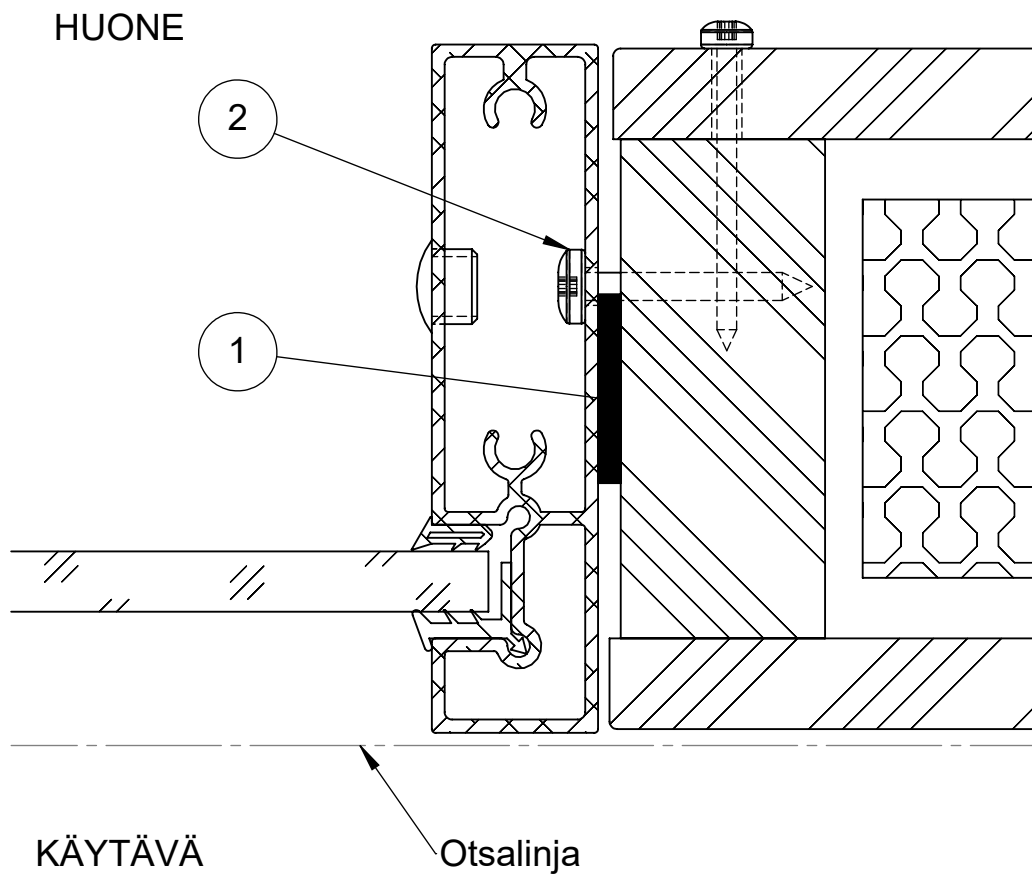

Tuote Alumia	Detalji, vaakaleikkaus	Paloluokka
lasielementti	Liittyvä nimike sähköpieli	Ääniluokka

2		Yleisruuvi lieriökanta	5x30	5
1	SW008862	Tiiviste	TN-3x25	1
Osa Pos	Nimike Item	Kuvaus Description	Specification	Kpl Qty

Koodi SW008861	Revisio A05	Pidätämme oikeudet rakennemuutoksiin	Mittakaava 1:1
-------------------	----------------	--------------------------------------	-------------------