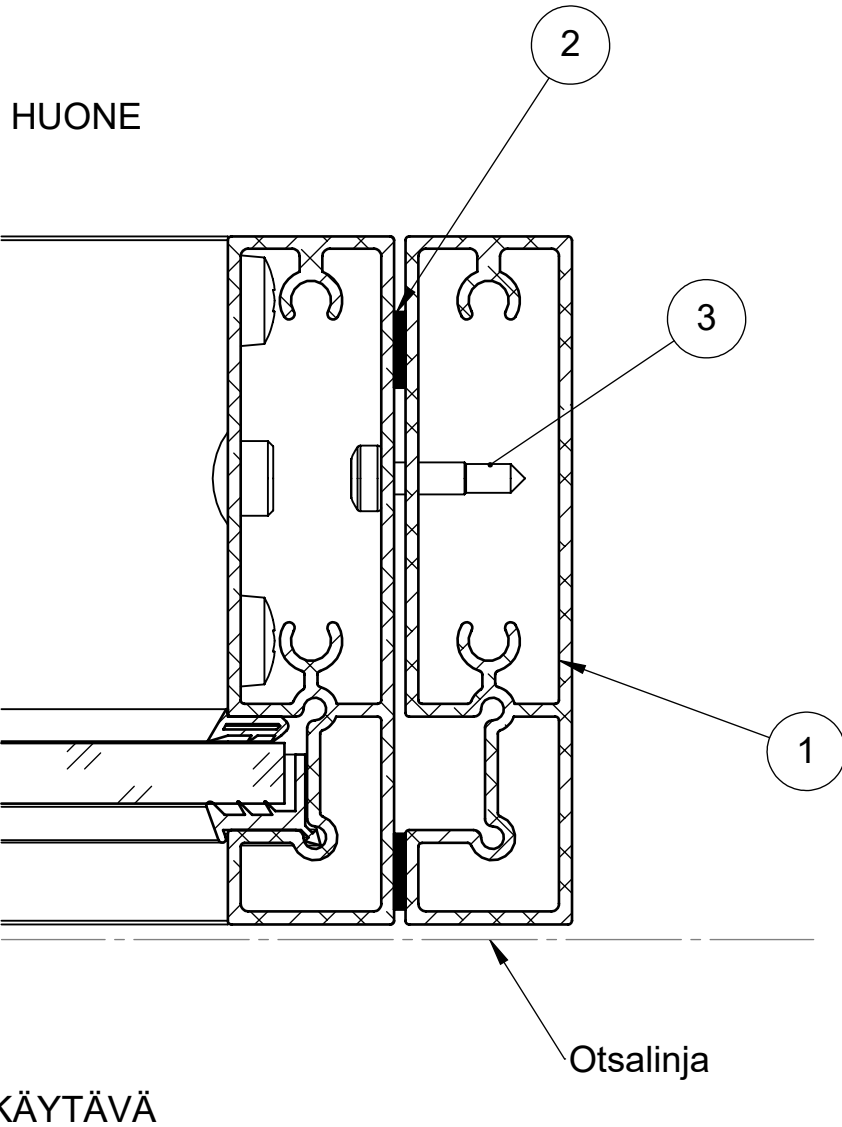

Tuote Alumia	Detalji, vaakaleikkaus	Paloluokka
lasielementti	Liittyvä nimike seinänpäätös	Ääniluokka

3		Porakärkiruuvi	4,2x19	6
2	SW008851	Tiiviste	Alumia tiiviste	2
1	SW014881	Profiili	22x91	1
<b>Osa Pos</b>	<b>Nimike Item</b>	<b>Kuvaus Description</b>	<b>Specification</b>	<b>Default/ Kpl Qty</b>

Koodi SW014882	Revisio A04	Pidätämme oikeudet rakennemuutoksiin	Mittakaava 1:1
-------------------	----------------	--------------------------------------	-------------------