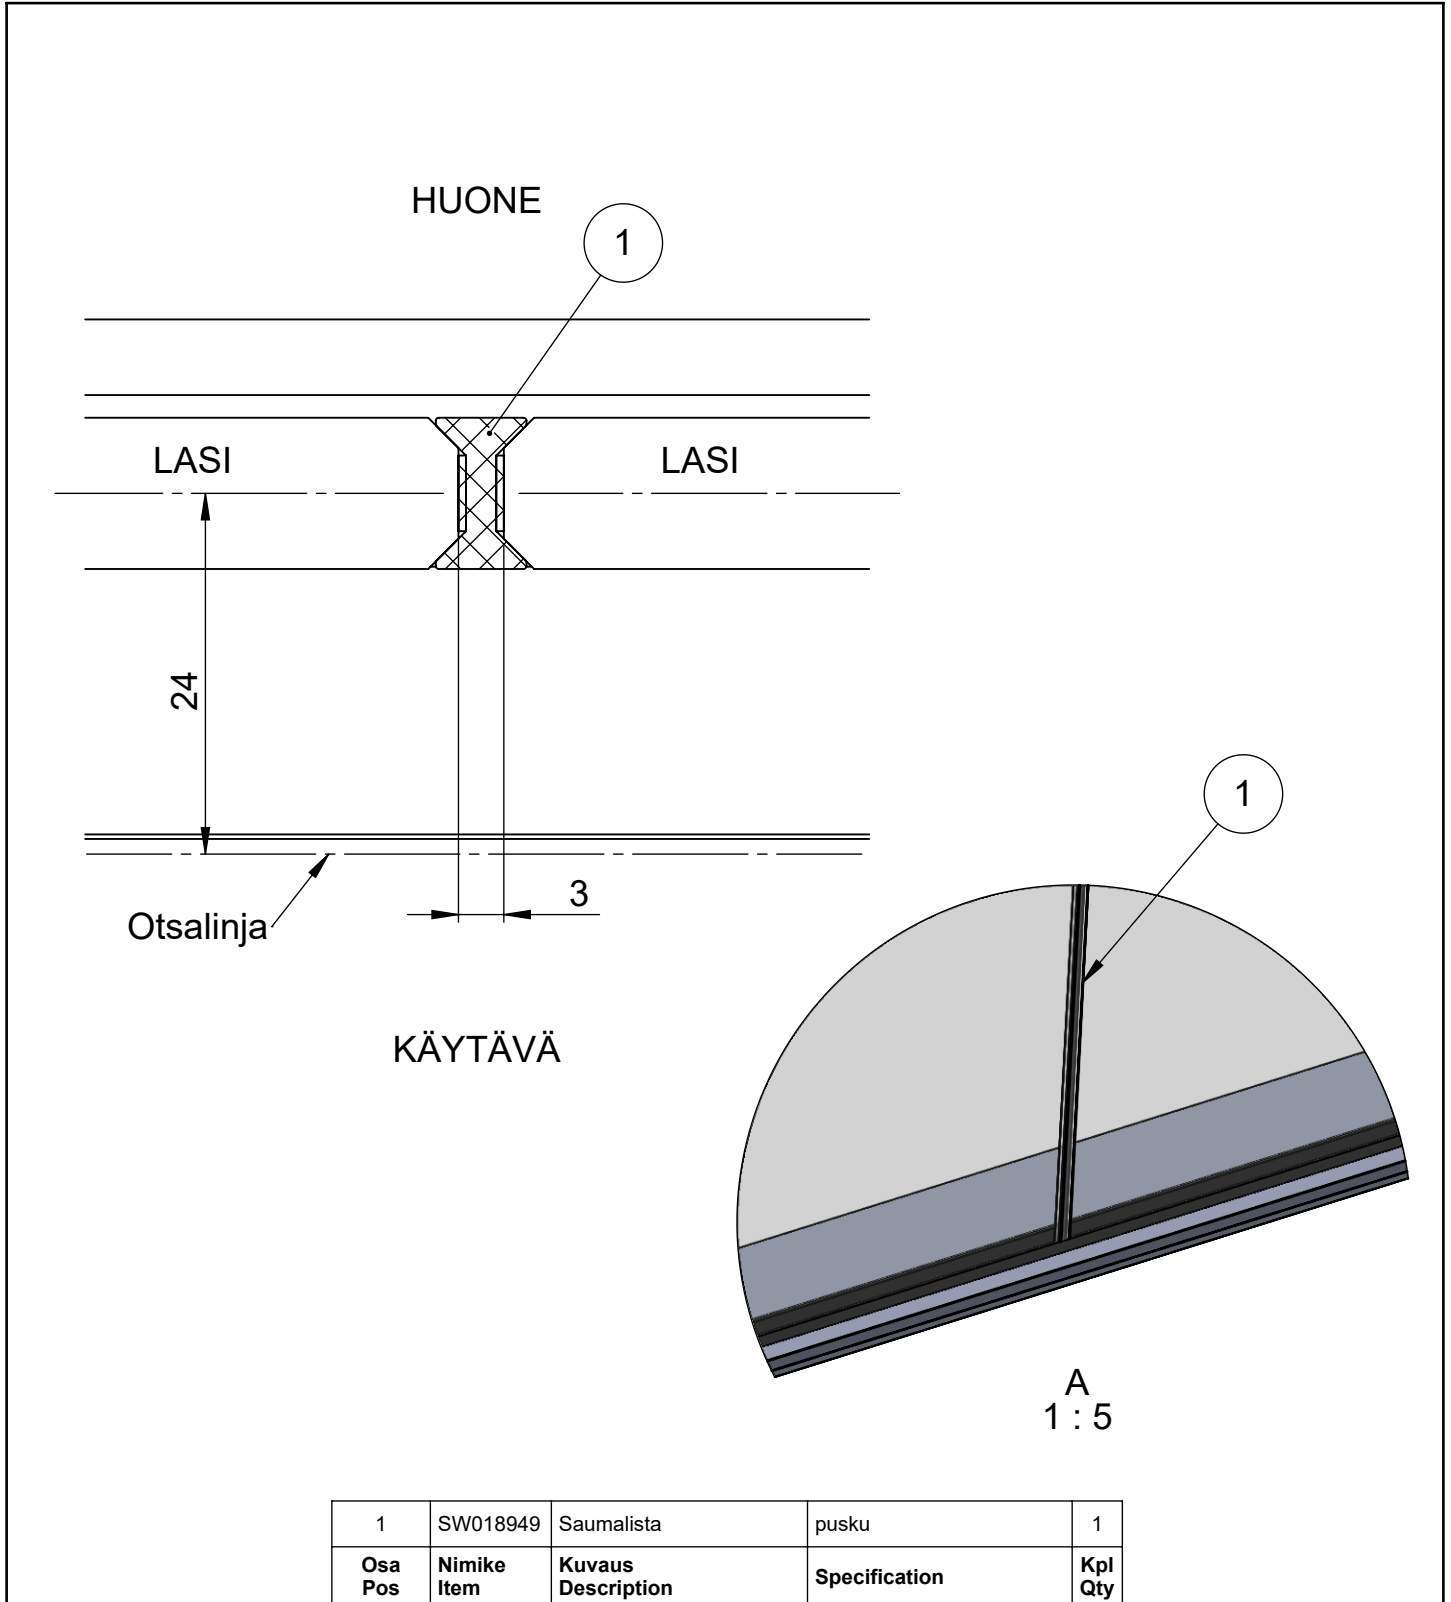

Tuote Alumia	Detalji, vaakaleikkaus	Paloluokka
lasijakso	Liittyvä nimike lasijakso	Ääniluokka

Koodi SW018947	Revisio A	Pidätämme oikeudet rakennemuutoksiin	Mittakaava 2:1
-------------------	--------------	--------------------------------------	-------------------