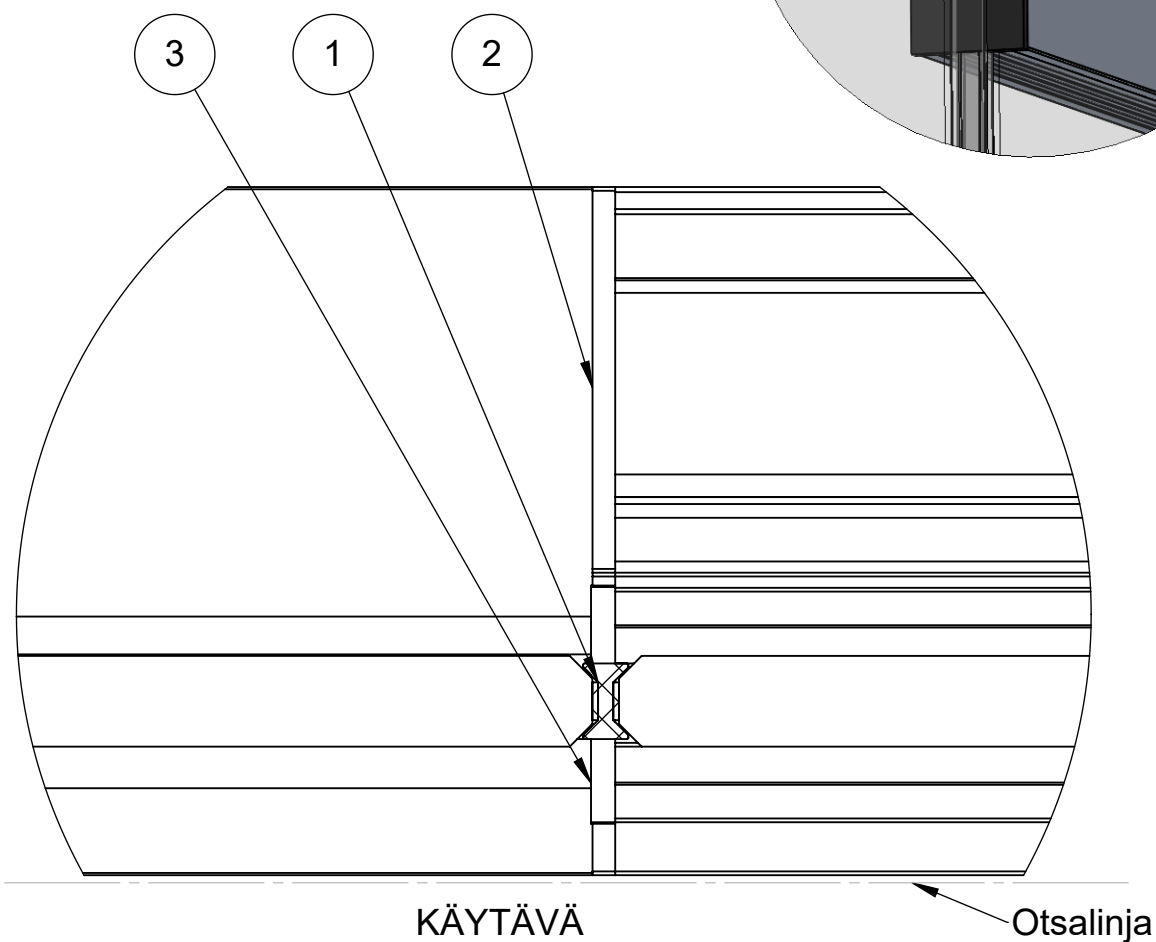

Tuote Alumia	Detalji, vaakaleikkaus	Paloluokka
lasijakso	Liittyvä nimike liukuovi	Ääniluokka

HUONE

3	Päätykappale		1
2	Päätylevy	liukuovi	1
1	Saumalista		1
<b>Osa Pos</b>	<b>Kuvaus Description</b>	<b>Kuvaus 2 Description2</b>	<b>Kpl Qty</b>