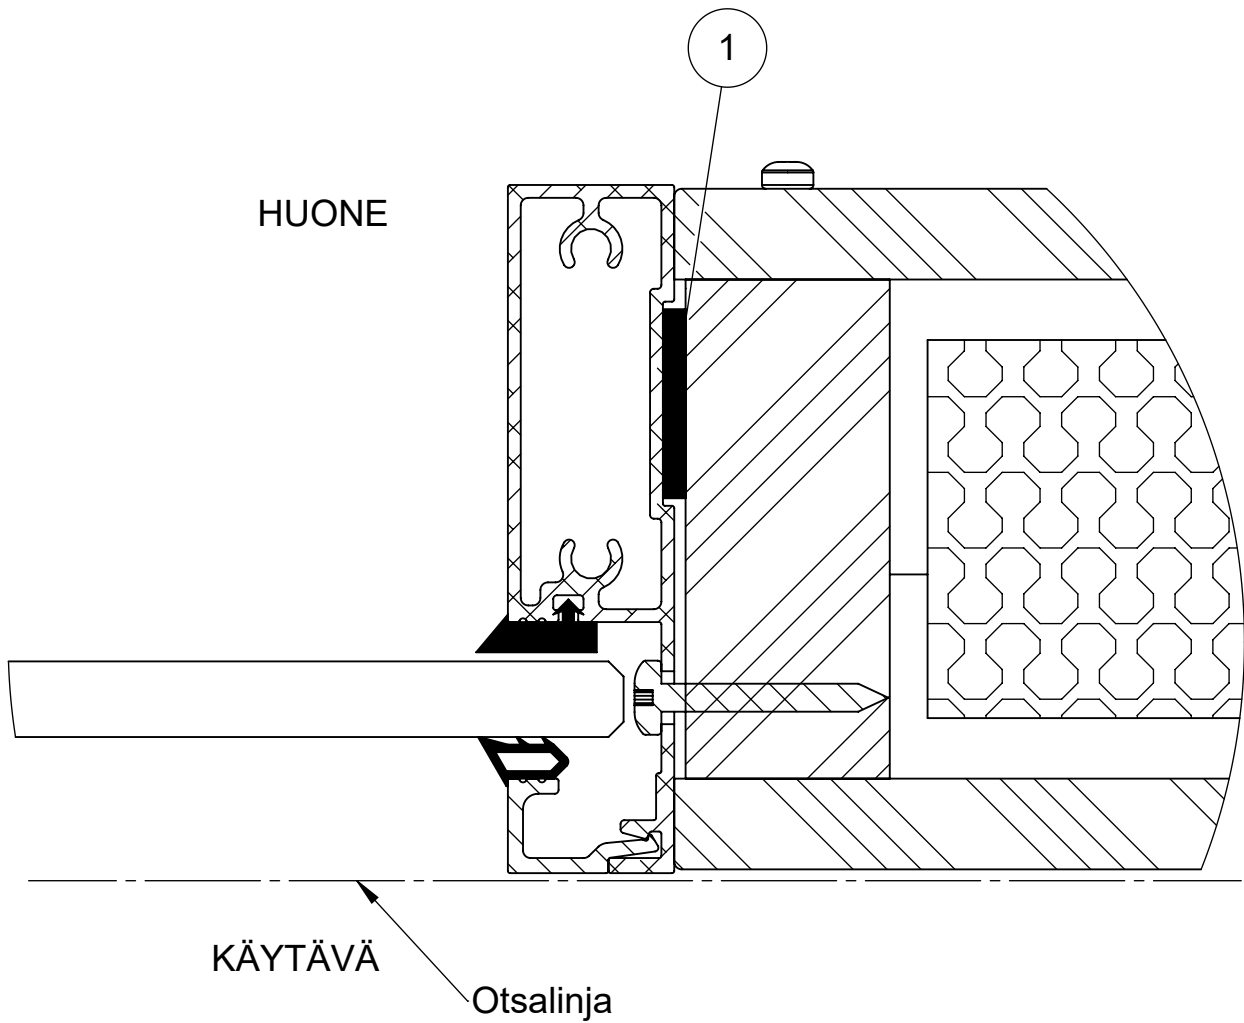

Tuote Alumia	Detalji, vaakaleikkaus	Paloluokka
lasijakso	Liittyvä nimike sähköpieli	Ääniluokka

1	Tiiviste	nauha	3x25	1
Osa Pos	Kuvaus Description	Kuvaus 2 Description2	Specification	Kpl Qty

Koodi SW017900	Revisio B	Pidätämme oikeudet rakennemuutoksiin	Mittakaava 1:1
-------------------	--------------	--------------------------------------	-------------------