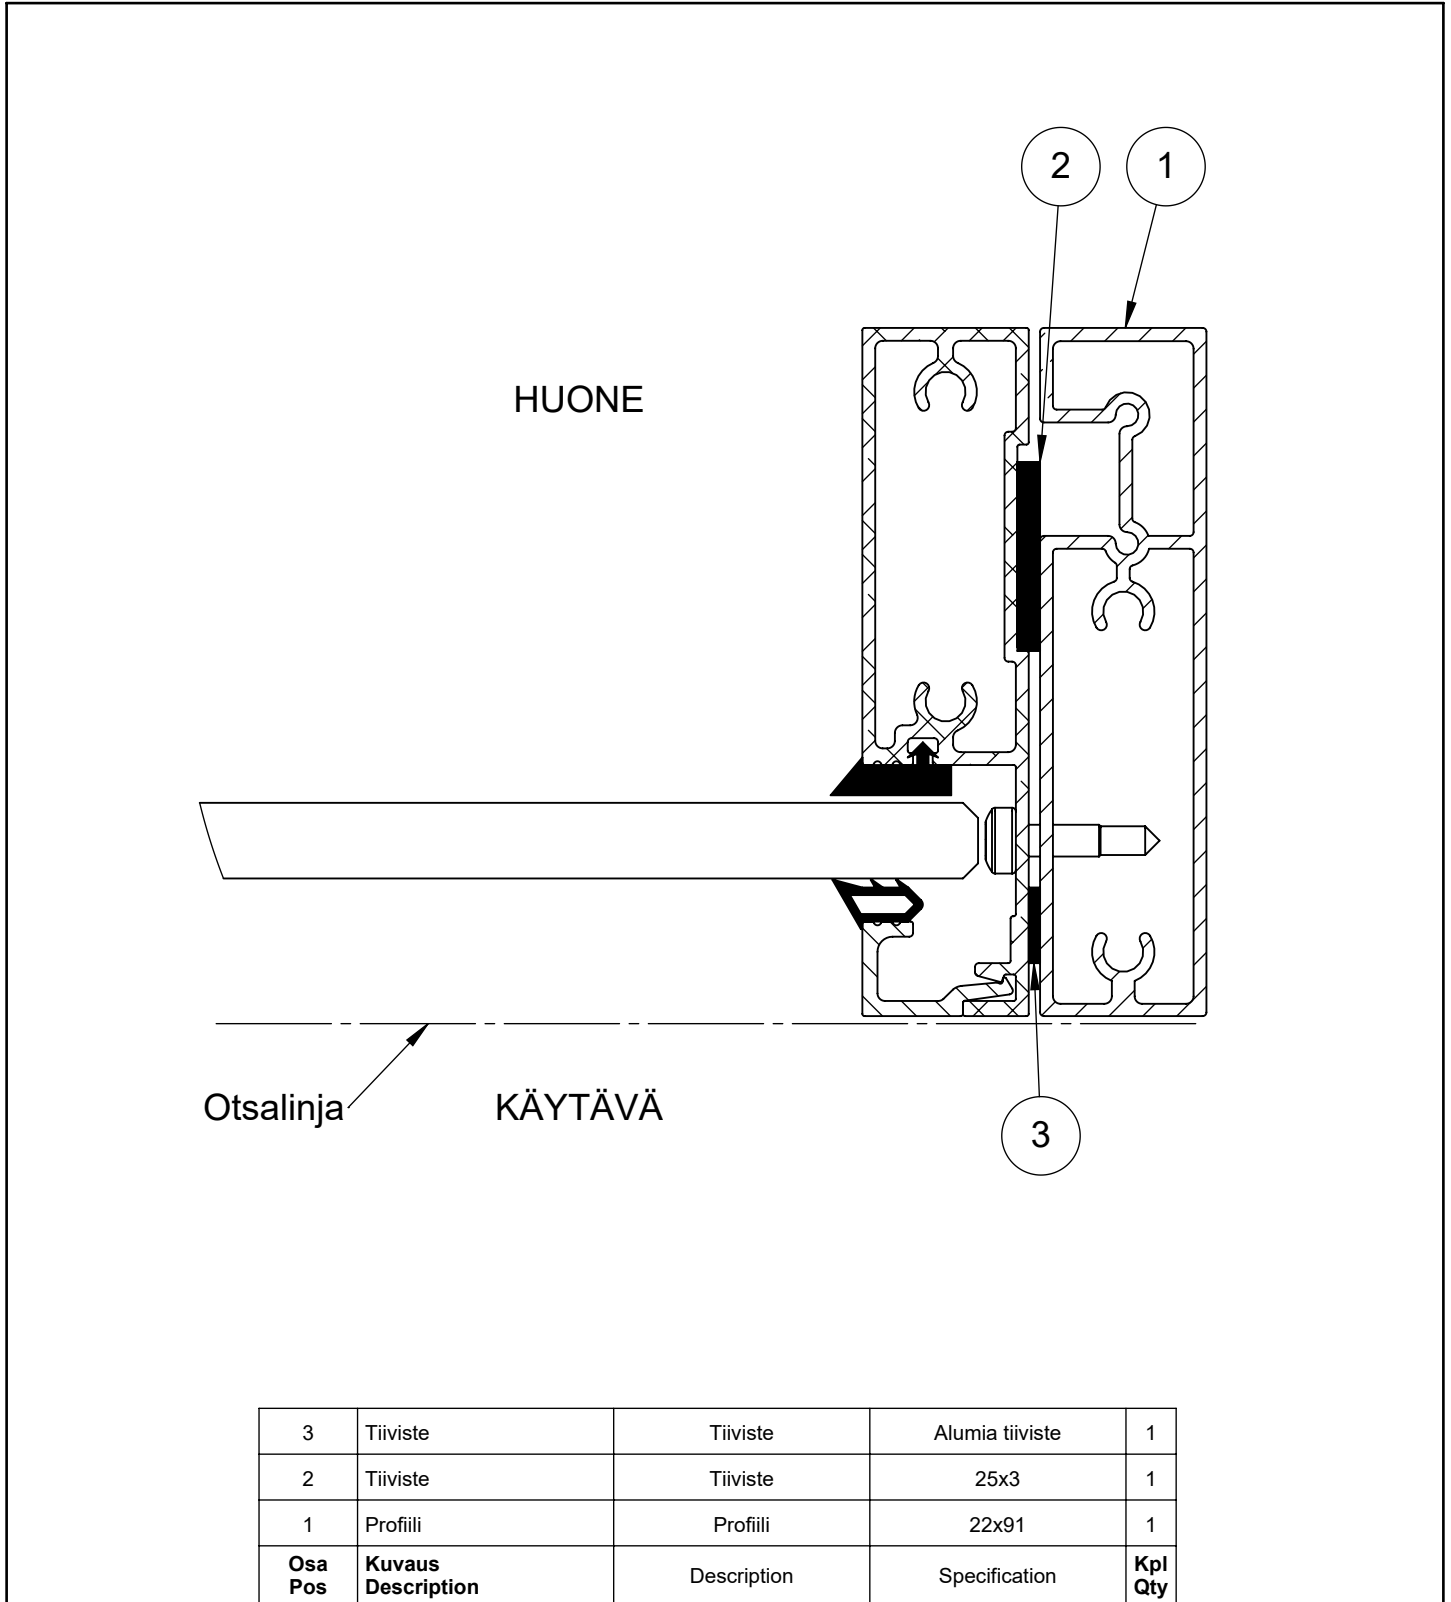

Tuote Alumia	Detalji, vaakaleikkaus	Paloluokka
lasijakso	Liittyvä nimike Seinän päätös	Ääniluokka

Koodi SW018050	Revisio A01	Pidätämme oikeudet rakennemuutoksiin	Mittakaava 1:1
-------------------	----------------	--------------------------------------	-------------------