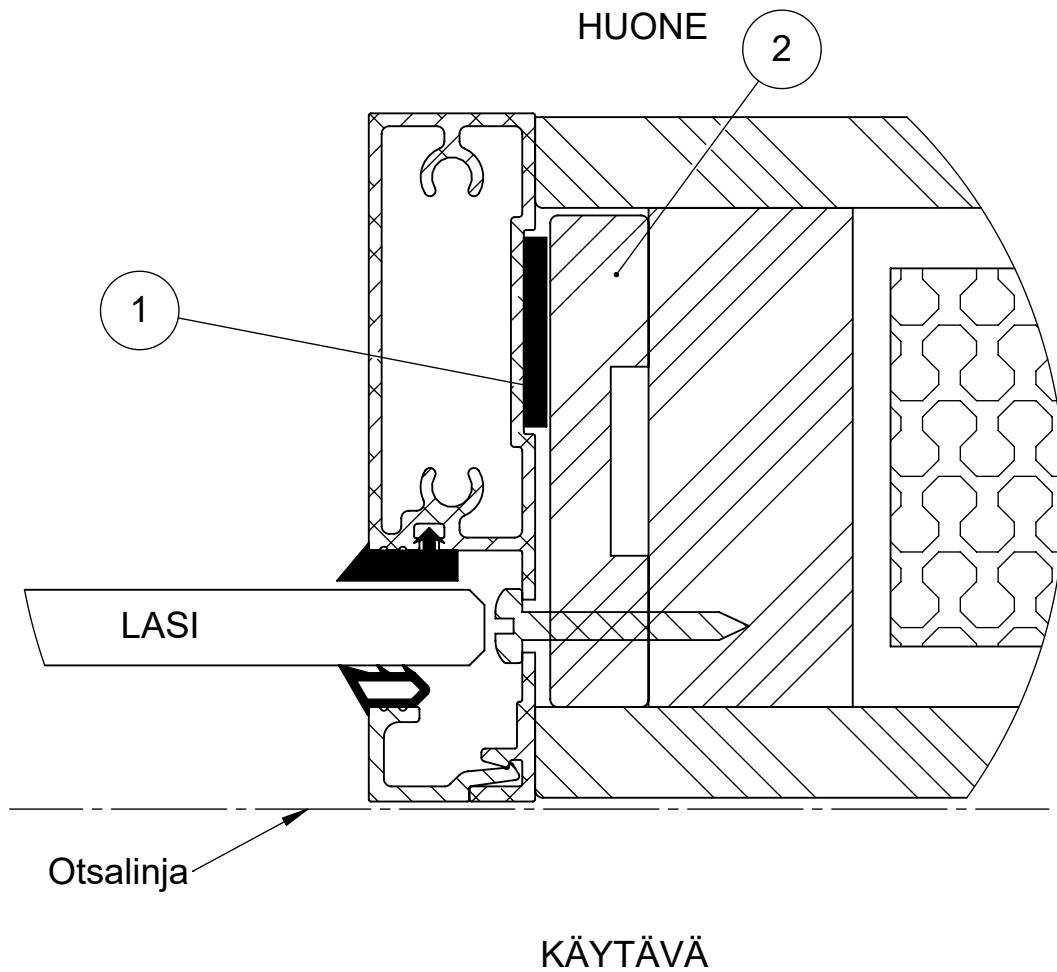

Tuote Alumia	Detalji, vaakaleikkaus	Paloluokka
lasijakso	Liittyvä nimike Umpelementti	Ääniluokka

3	SW007322	Kulmarauta		Skandia	1
2	SW017980	Urapuu		13x65	1
1	SW017979	Tiiviste	nauha	3X25	1
Osa Pos	Nimike Item	Kuvaus Description	Kuvaus 2 Description2	Specification	Kpl Qty